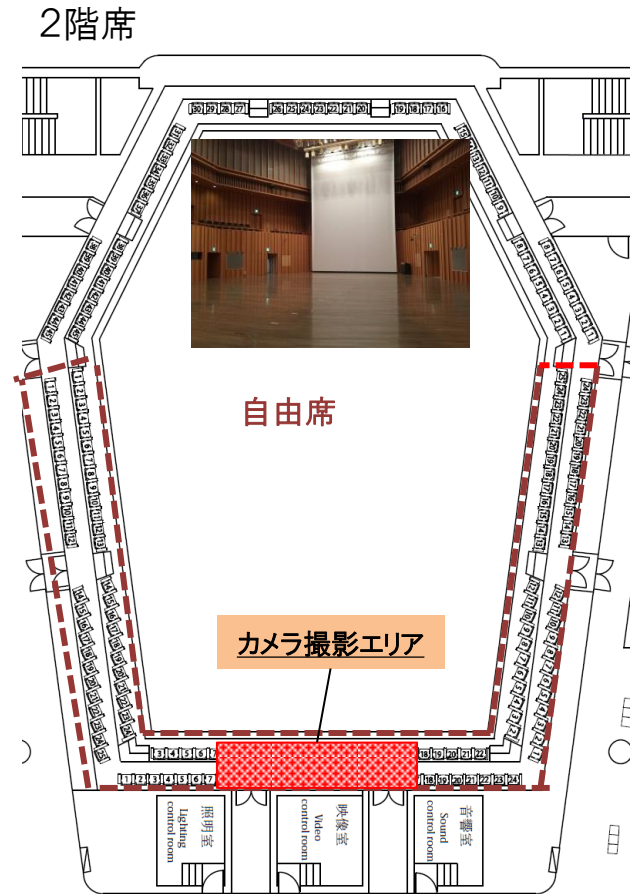

■ 3F 国際交流会議場 カメラ撮影エリア

カメラ撮影エリアからステージまでの距離  
約20メートル