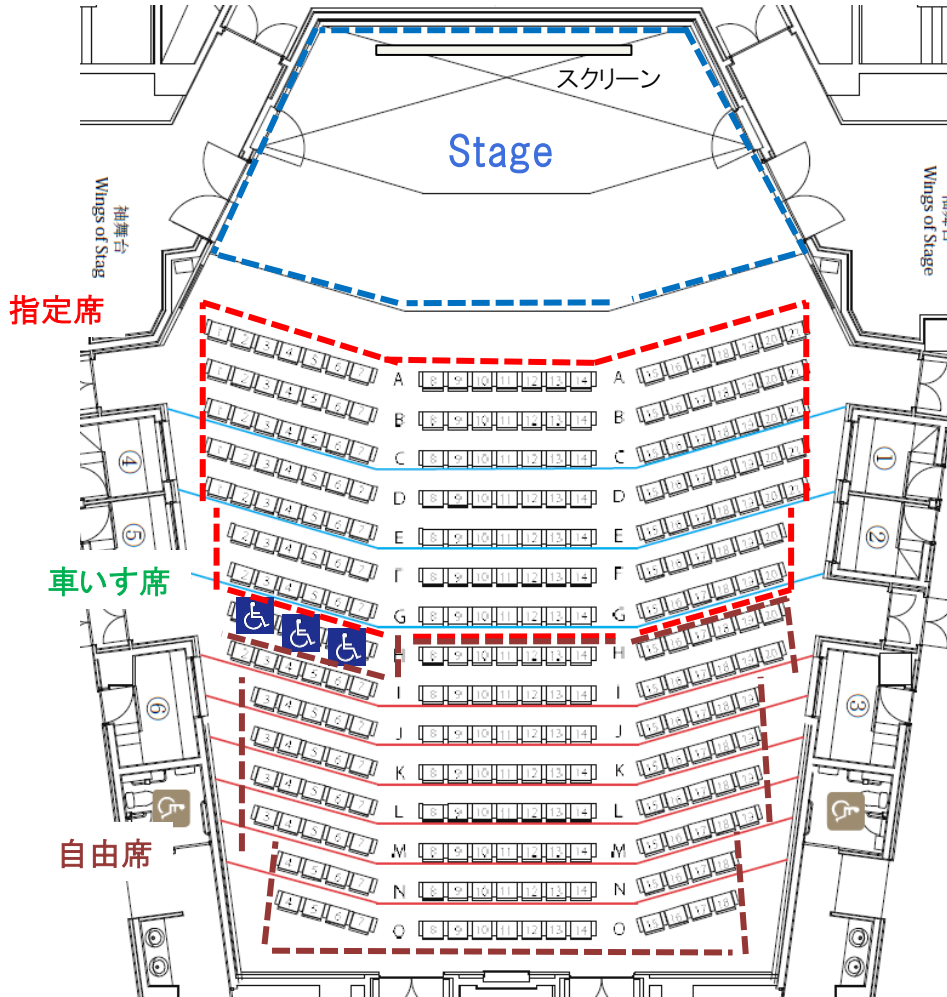

■ 3F 国際交流会議場 カメラ撮影エリア

カメラ撮影エリアからステージまでの距離  
約20メートル