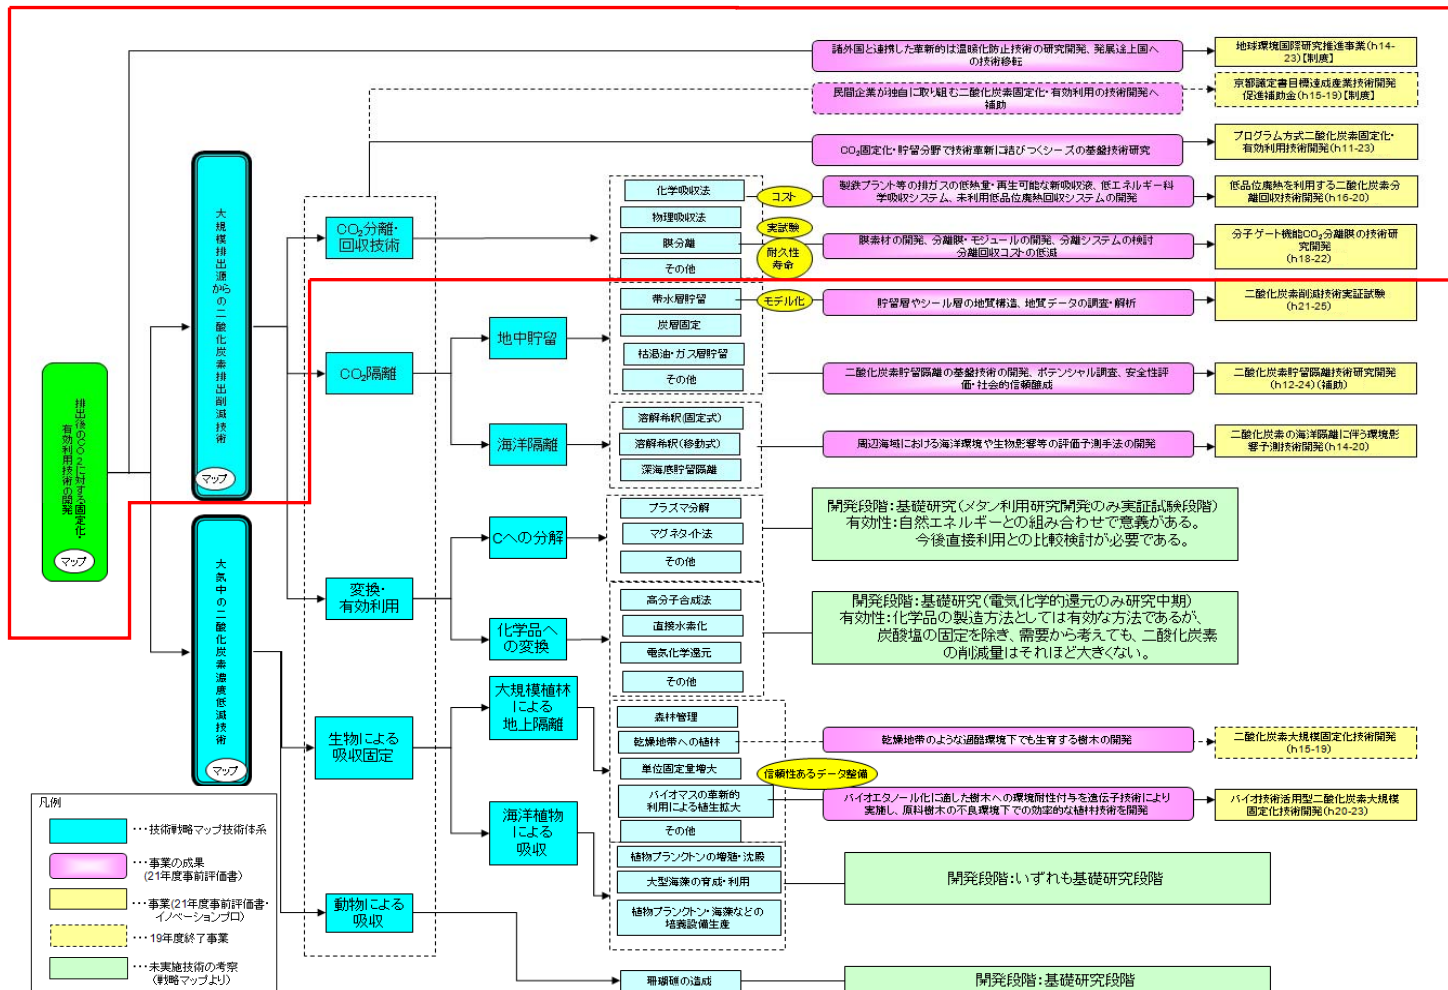

4. 技術評価に関する更なる取り組み

(2) ロジックツリーの作成①

ロジックツリーとは、「施策目標と各事業の目標を示した施策全体の構造、施策の課題と各事業の関係性について体系的に示したもの。」

(図)「CO₂固定化・有効利用分野」ロジックツリー