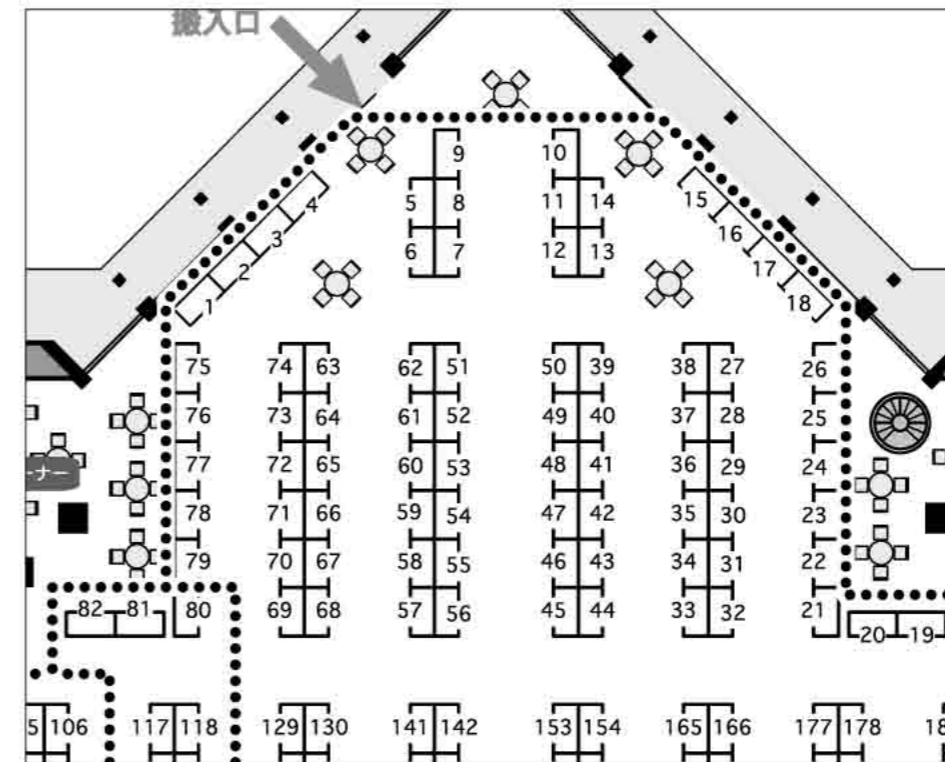

大学ゾーン1

(小間番号:001-073)

■大学ゾーン

団体名	小間番号
国立大学法人岐阜大学産学官融合本部	1
国立大学法人岐阜大学人間工学研究開発センター	2
国立大学法人岐阜大学教育学部(利部研究室)	3
八戸工業大学	4
学校法人東京電機大学 産官学交流センター	5
東洋大学 知的財産・産学連携推進センター	6
国立大学法人旭川医科大学	7
公立大学法人会津大学	8
愛知工業大学 エコ電力研究センター	9
東北工業大学 新技術創造研究センター	10-12
新潟薬科大学 産官学連携推進センター	13-14
国立大学法人奈良女子大学	15-16
国立大学法人 奈良先端科学技術大学院大学	17-18
国立大学法人 秋田大学 大学院医学系研究科	19
国立大学法人 秋田大学 大学院工学資源学研究所	20
国立大学法人 静岡大学	21
豊橋技術科学大学/とよはしTLO	22-23
国立大学法人浜松医科大学	24-25
学校法人 光産業創成大学院大学	26
奈良県立医科大学	27
宮崎大学/みやざきTLO	28
山形大学	29
産業医科大学	30
川崎医科大学	31
静岡県立大学	32

団体名	小間番号
国立大学法人 茨城大学	33-34
宇都宮大学	35-37
日本女子大学	38
北陸先端科学技術大学院大学	39-40
国立大学法人埼玉大学総合研究機構 地域オープンイノベーションセンター	41
国立大学法人群馬大学 首都圏北部4大学連合(4u)	42
国立大学法人群馬大学	43-44
国立大学法人 室蘭工業大学	45
室蘭工業大学OASIS	46
早稲田大学理工学術院総合研究所産学連携室	47
東北大学 電気通信研究所 IT-21センター	48-49
東北大学 産学連携推進本部	50
国立大学法人 千葉大学	51-53
三重大学	54-56
立正大学	57
福井大学	58-59
国立大学法人弘前大学	60-61
公立大学法人 青森県立保健大学	62
長岡技術科学大学 産学官・地域連携/知的財産本部	63-65
国立大学法人富山大学	66-67
筑波大学産学連携本部	68
国立大学法人信州大学	69-71
島根大学産学連携センター	72
島根大学	73