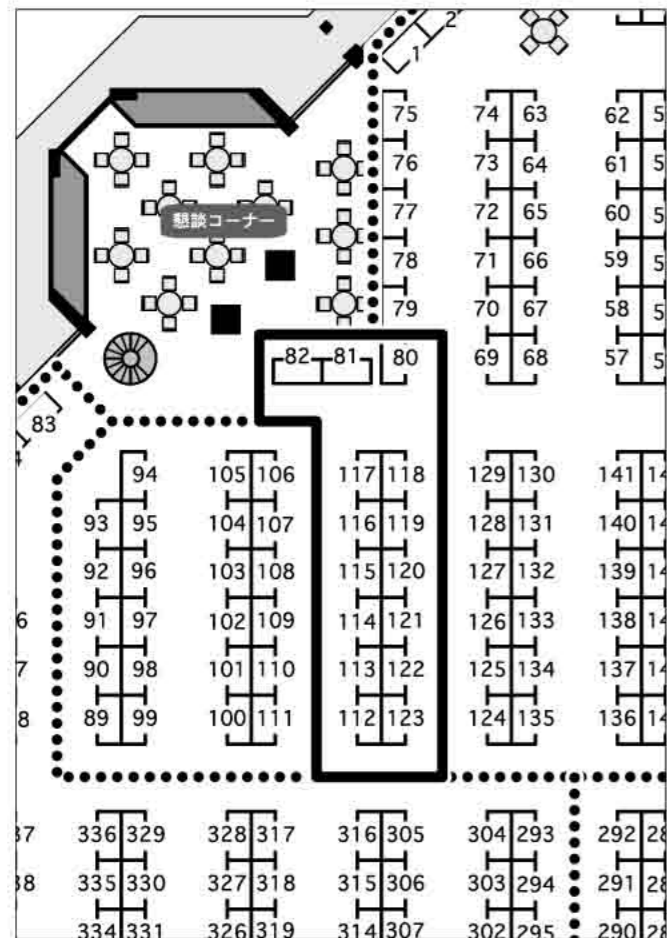

科学・技術フェスタ in 京都

平成 22 年度 産学官連携推進会議

TLO/大学関連ゾーン

(小間番号:80-82、112-123)

■TLO/大学関連ゾーン

団体名	小間番号
一般社団法人コラボ産学官	80
地域連携研究コンソーシアム大分	81-82
情報・システム研究機構 国立遺伝学研究所	112
情報・システム研究機構 統計数理研究所	113
国際・大学知財本部コンソーシアム(UCIP)	114
沖縄産学官連携推進協議会	115-117
株式会社キャンパスクリエイト(電気通信大学TLO)	118
タマティール株式会社	119
先端の大規模計算利用サービス	120
自然科学研究機構核融合科学研究所	121
北大リサーチ&ビジネスパーク推進協議会	122-123