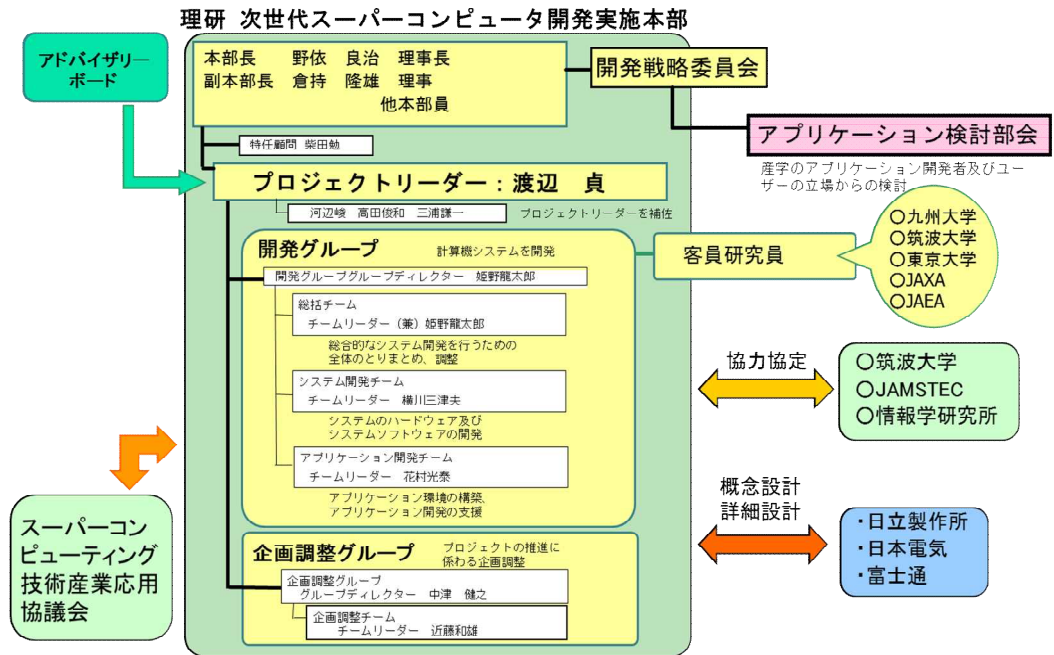

5. 課題実施機関・体制

<スーパーコンピュータ「京」の開発・整備>

○中間評価以前の体制

○中間評価以降の体制 (平成 21 年 9 月～平成 24 年 6 月)