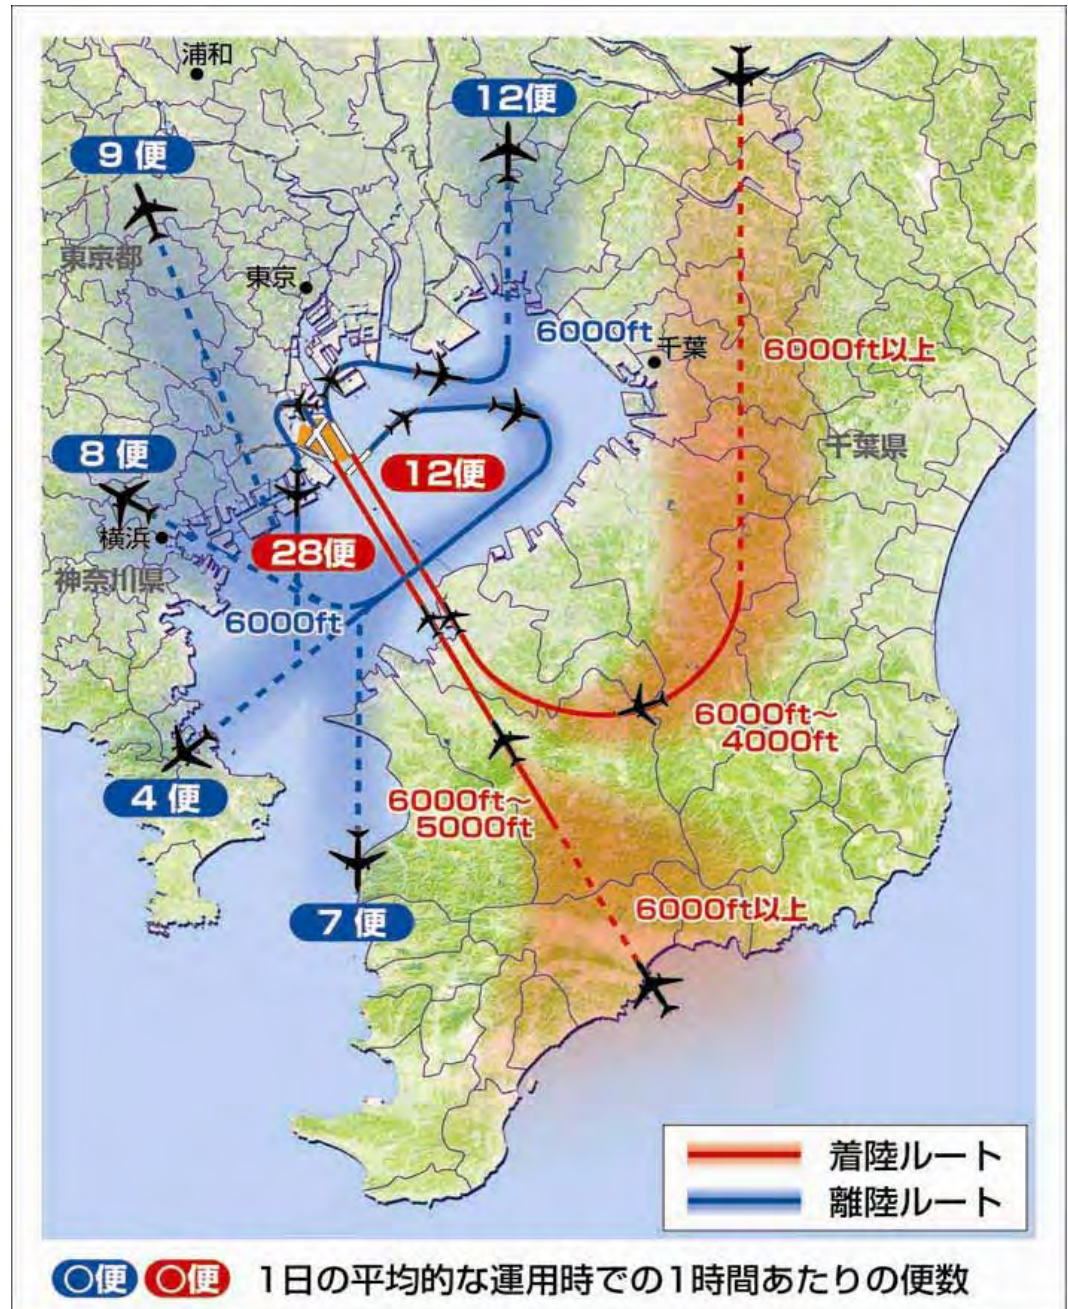

羽田空港再拡張後の代表的な飛行経路

再拡張後の北風好天時に
おける飛行経路
(6時から22時台)

羽田空港再拡張後の代表的な飛行経路

再拡張後の北風好天時以外に
おける飛行経路
(6時から22時台)

羽田空港再拡張後の代表的な飛行経路

再拡張後の南風好天時に
おける飛行経路
(6時から22時台)

羽田空港再拡張後の代表的な飛行経路

再拡張後の南風悪天時における飛行経路
(6時から22時台)