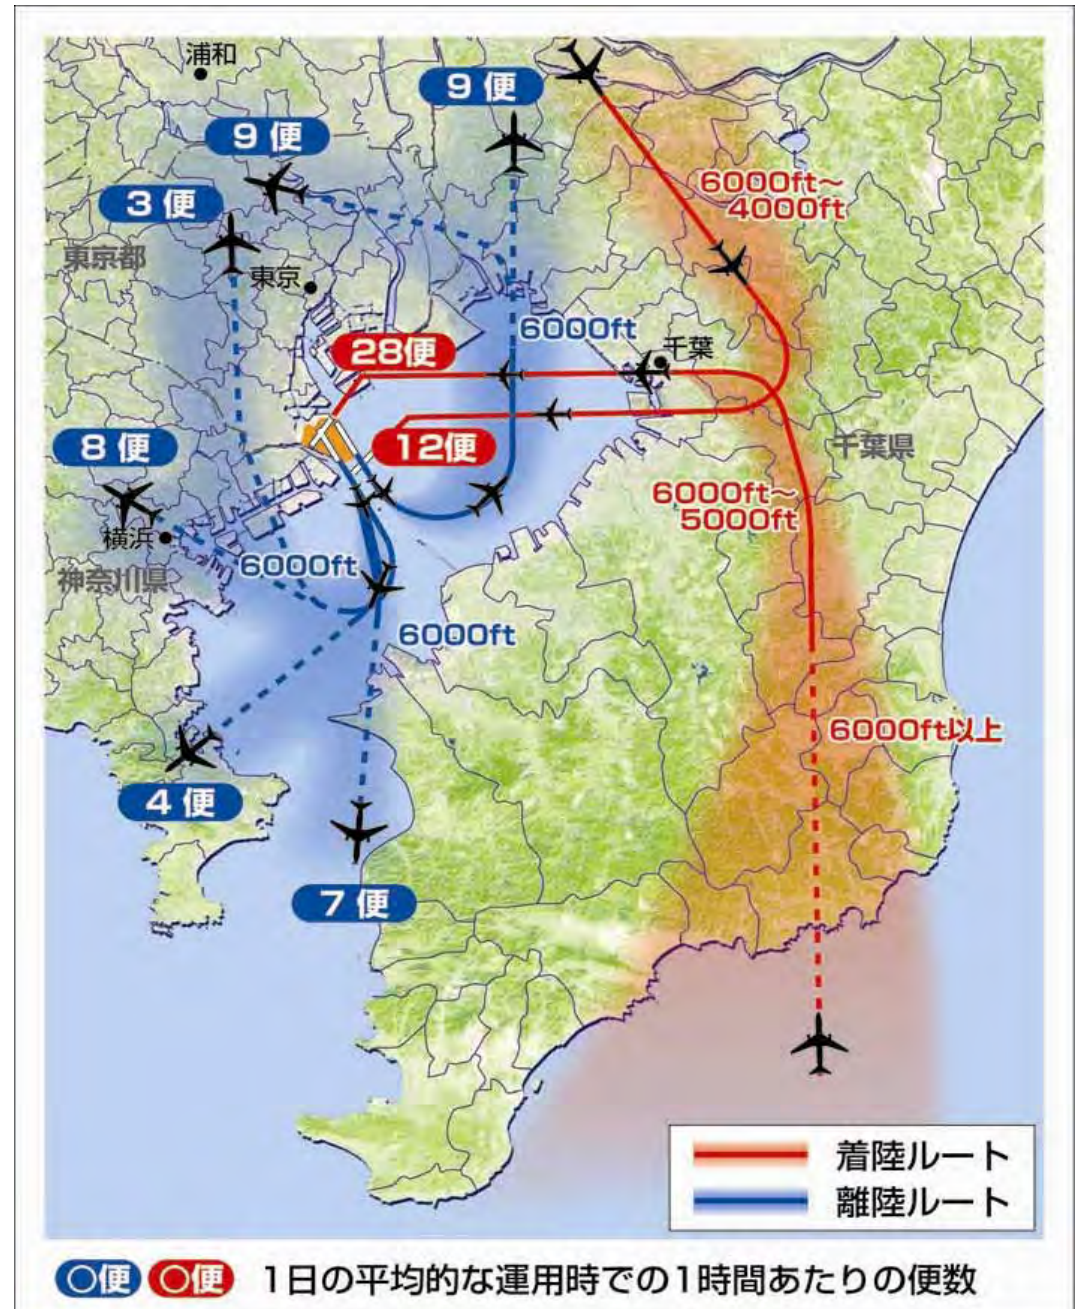

羽田空港再拡張後の代表的な飛行経路

再拡張後の北風好天時に
おける飛行経路
(6時から22時台)

羽田空港再拡張後の代表的な飛行経路

再拡張後の北風好天時以外に
おける飛行経路
(6時から22時台)

羽田空港再拡張後の代表的な飛行経路

再拡張後の南風好天時に
おける飛行経路
(6時から22時台)

羽田空港再拡張後の代表的な飛行経路

再拡張後の南風悪天時における飛行経路
(6時から22時台)