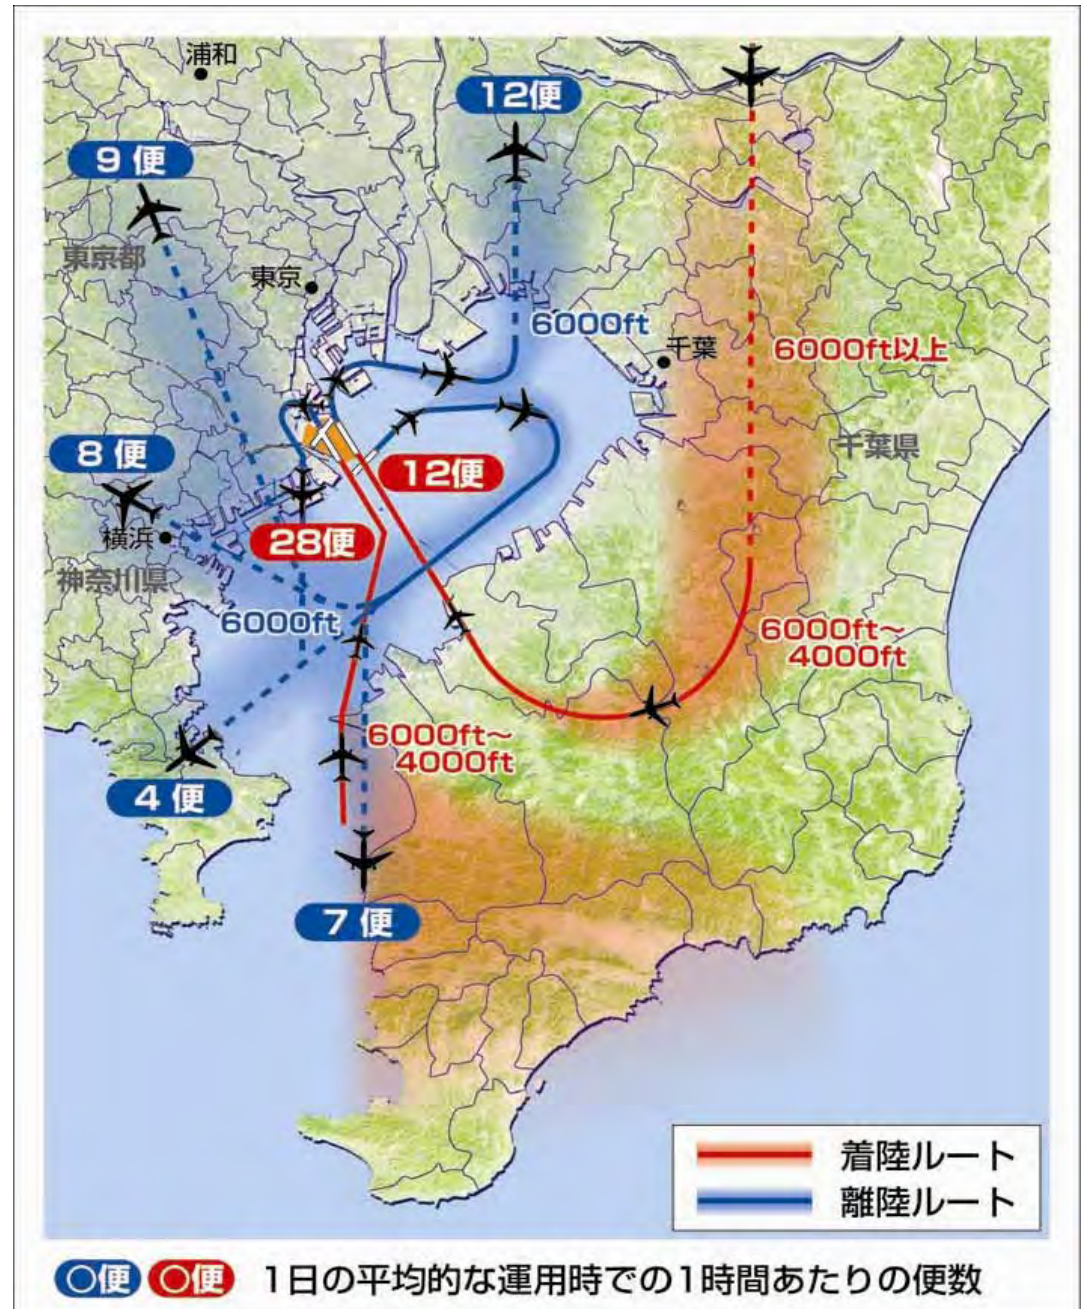

羽田空港再拡張後の代表的な飛行経路

再拡張後の北風好天時に
おける飛行経路
(6時から22時台)

羽田空港再拡張後の代表的な飛行経路

再拡張後の北風好天時以外に
おける飛行経路
(6時から22時台)

羽田空港再拡張後の代表的な飛行経路

再拡張後の南風好天時に
おける飛行経路
(6時から22時台)

羽田空港再拡張後の代表的な飛行経路

再拡張後の南風悪天時における飛行経路
(6時から22時台)