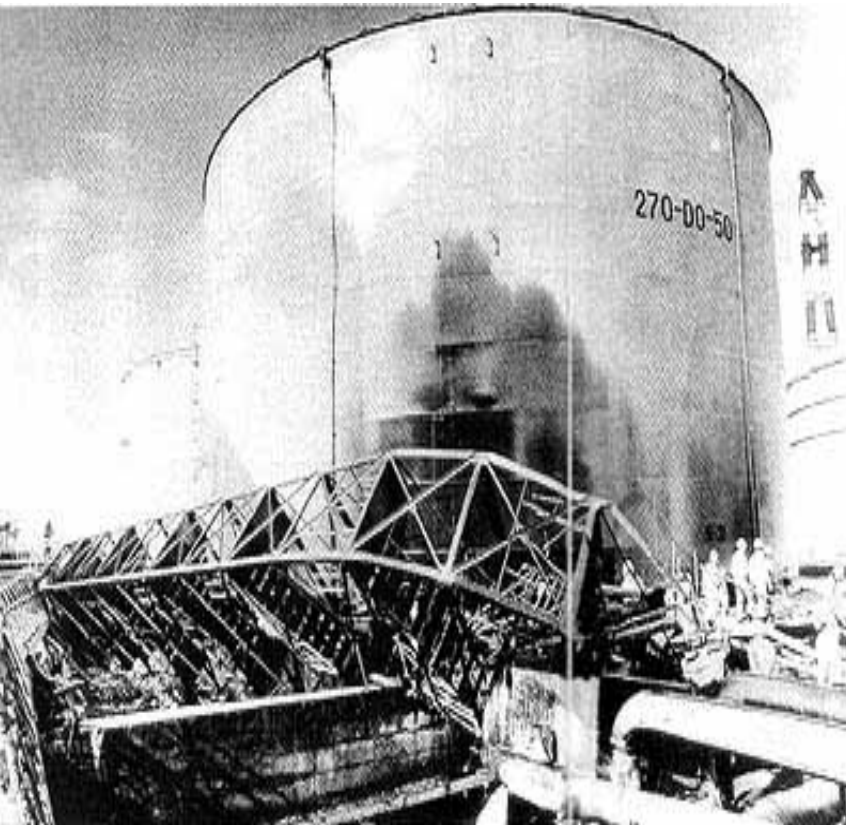

# 新潟地震(昭和39年6月)

(参考資料)

・タンク爆発のため焼け野原となった新潟市臨港町

# 三菱石油水島製油所重油流出事故(昭和49年12月)

- ・瀬戸内海東部一帯への重油流出事故
- ・これまで屋外タンク貯蔵所の専門的審査の仕組みなし

屋外タンク貯蔵所の保安を強化する必要性

消防法改正、危険物保安技術協会設立