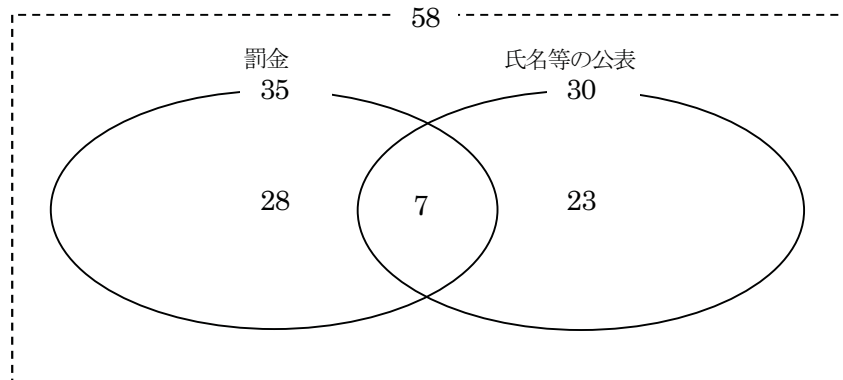

②対象施設の自転車等駐車場の設置基準

	百貨店等	金融機関	遊技場	観覧場	その他
店舗面積10㎡未満ごとに1台	0	0	5	2	0
〃 10～19㎡ 〃	21	7	83	20	18
〃 20～29㎡ 〃	75	90	10	26	15
〃 30～39㎡ 〃	3	2	4	3	4
〃 40～49㎡ 〃	4	1	0	3	4
〃 50～59㎡ 〃	0	3	0	0	0
〃 60㎡以上 〃	6	4	3	2	4
条例数計	109	107	105	56	45
最大値	400㎡	500㎡	300㎡	80㎡	400㎡
最小値	10㎡	15㎡	5㎡	5㎡	10㎡
平均値	26.6㎡	33㎡	19.6㎡	21.8㎡	37.5㎡

③ 附置義務に違反した場合の罰則

134 条例のうち、罰金について規定しているものが 35、氏名等の公表について規定しているものが 30 となっている。

違反した場合の罰則の規定