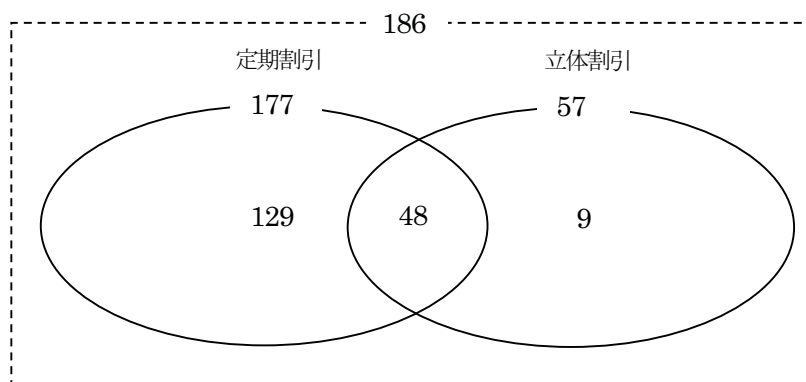

料金の割引に関する規定