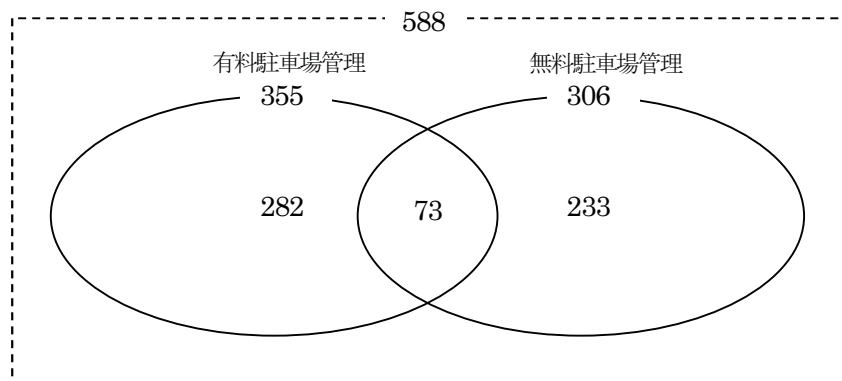

(4) 駐車場管理条例の規定内容

588 条例のうち、有料駐車場に関するものは 355、無料駐車場に関するものは 306 となっている。

自転車等駐車場管理条例