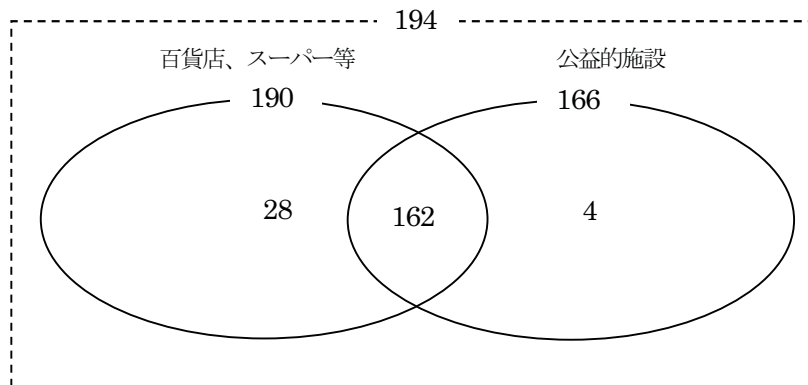

自転車等駐車場設置努力義務の規定