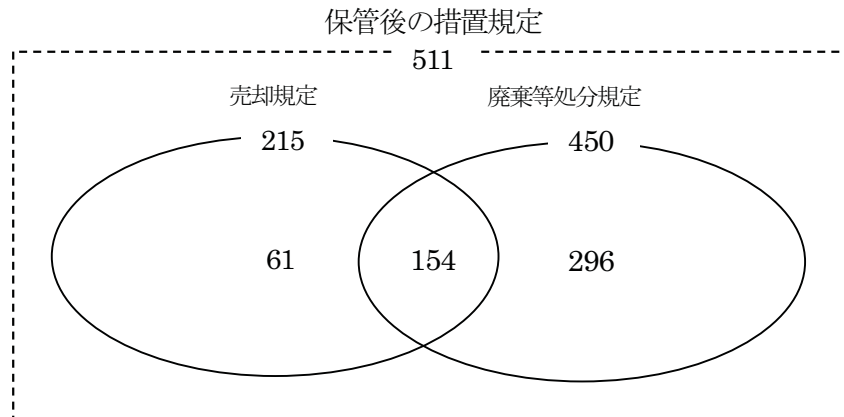

注) 上記条例数及び金額は、保管期間によって徴収額が変動するものを対象としていない。

③撤去自転車等の売却及び廃棄等の処分に関する規定

511 条例のうち、撤去自転車等を保管した後の売却や廃棄等の処分に関する規定を設けている条例数は 511 となっている。

(3) 附置義務条例の規定内容

134 条例の附置義務基準及び違反に対する罰則は次のとおりとなっている。

①附置義務の対象となる店舗面積の下限

	百貨店等	金融機関	遊技場	観覧場	その他
300㎡未満	8	6	21	9	6
300～399㎡	18	11	63	20	18
400～499㎡	54	9	2	9	6
500～599㎡	15	70	12	10	9
600㎡以上	5	2	2	6	7
条例数計	100	98	100	54	46
下限の最大値	2000㎡	4800㎡	2800㎡	1600㎡	4800㎡
下限の最小値	40㎡	50㎡	30㎡	100㎡	20㎡
下限の平均値	420.1㎡	458.8㎡	315.2㎡	446.1㎡	434.8㎡