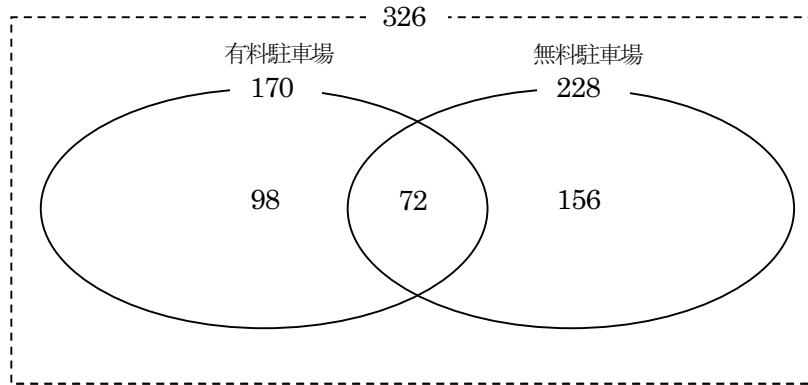

また、利用料金の定期割引について規定している条例は 177、立体割引について規定している条例は 57 となっている。

料金の割引に関する規定

②駐車場内に長時間放置されている自転車等に対する措置

駐車場内に自転車等が長時間放置された場合の当該自転車等の撤去、廃棄等の措置について規定している条例は326となっている。

長時間放置されている自転車等に対する措置規定

(5) その他の規定内容

1,055の自転車等駐車対策条例には、上述した放置規制、附置義務、駐車場の管理に関する規定のほか、次のような規定もみられた。