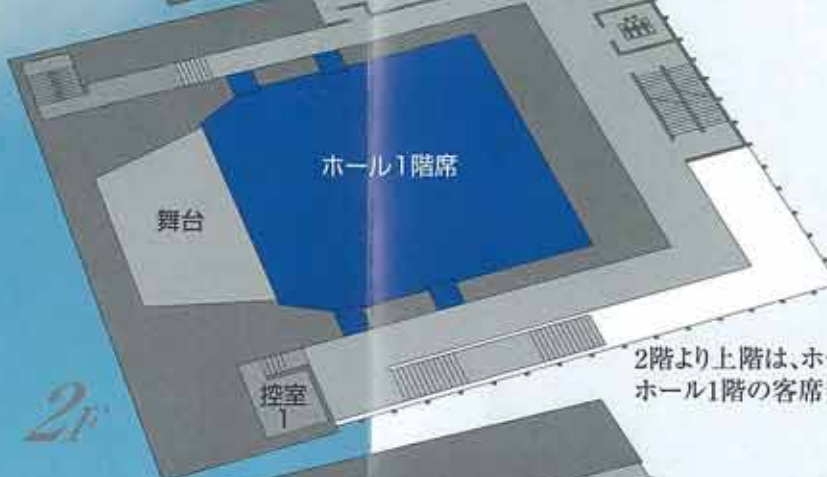

舞台

大会議室

3階のホール2階客席数は、250席です。

2階より上階は、ホールとなっています。ホール1階の客席数は397席です。

1階は収容人員180人の大会議室(3分割可能)です。軽スポーツや会議などにご利用いただけます。

ホール

調整室

控室2

#### 施設概要

所在地 〒272-0121 市川市末広1丁目1番48号

着工 平成15年9月1日

完成 平成16年8月31日

開館 平成16年10月30日

延床面積 約3,077m<sup>2</sup>

構造規模 鉄筋鉄骨コンクリート造(地下1階・地上5階建)

#### <ホール概要>

収容人員 647人 1階:397席 2階:250席

舞台寸法 幅14.2m 奥行 10.8m

2階第1控室 15.35m<sup>2</sup>

3階第2控室 20.37m<sup>2</sup>

第3控室 13.245m<sup>2</sup>

第4控室 13.245m<sup>2</sup>

※音響・照明・舞台機構の設備あり。