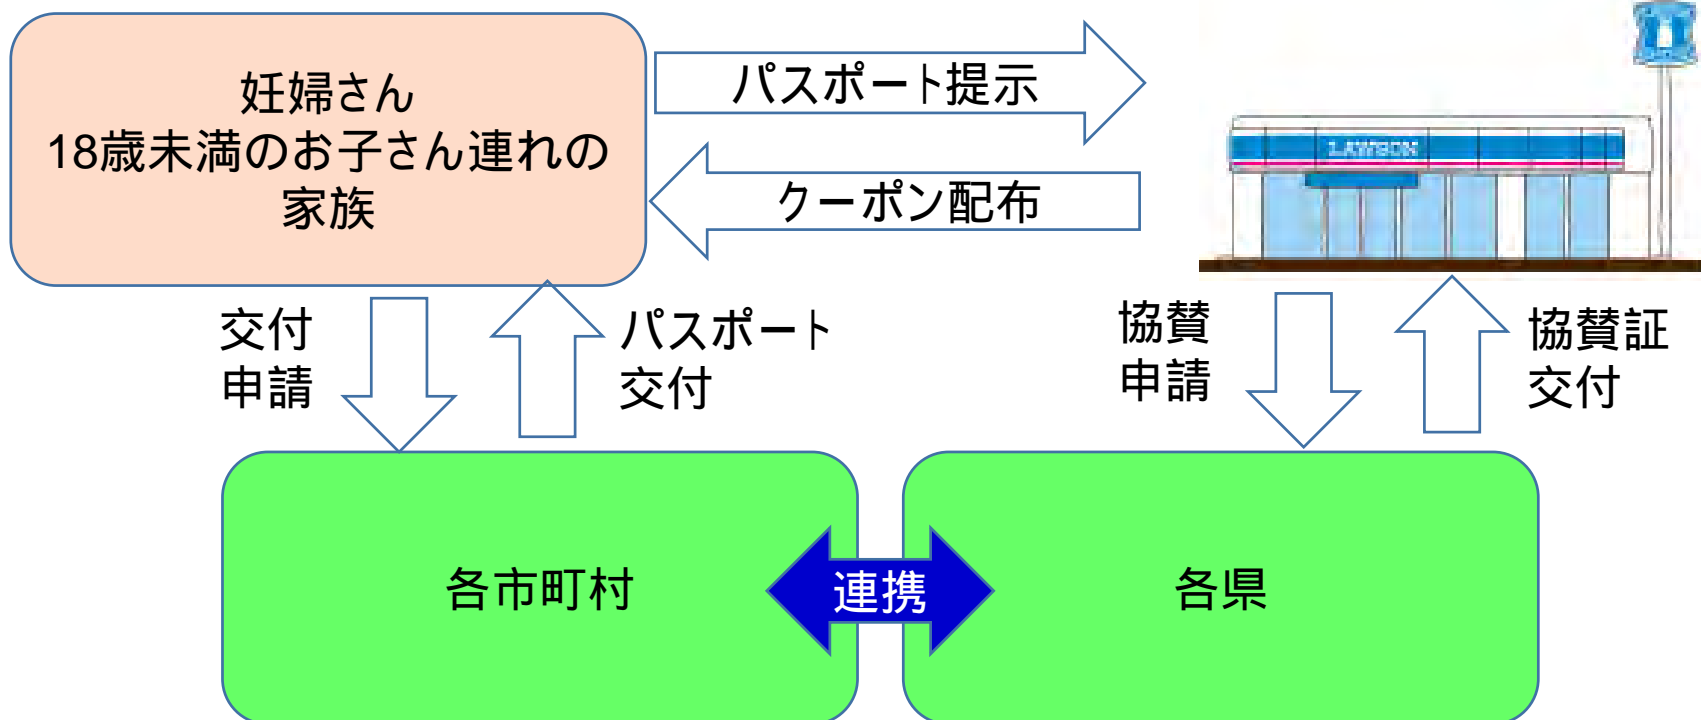

もっと、マチを元気に！
地域や地方自治体と密接に
連携しています。

n 東北における子育て支援クーポンの概要

各県と締結している「包括協定」に基づき2004年より継続実施。2016年4月から「子育て応援パスポート事業」としてリニューアル。2016年下期もお客さまからのご要望により、青森・岩手・秋田・山形・福島県の約800店舗で、東北地方5県共通で使用できるクーポンを1店舗当たり100枚合計約8万枚配布します。

【実施概要】

企画名：ローソン子育てわくわくクーポン

実施期間：2016年10月1日（土）～
2017年2月28日（火）

対象店舗：青森・岩手・秋田・山形・福島県の
約800店舗

企画内容：東北5県共通で使用できる20円
割引券がついたチラシを各店舗
100枚配布（なくなり次第終了）

The image shows a colorful promotional poster for Lawson's '子育てわくわくクーポン' (Child Raising Wakuwaku Coupon) campaign. The poster features a rainbow at the top and the Lawson logo. Text on the poster includes '青森・岩手・秋田・山形・福島 ローソン限定!' (Aomori, Iwate, Akita, Yamagata, Fukushima Lawson Limited!), 'LAWSONで使える' (Can be used at Lawson), and '子育てわくわくクーポン' (Child Raising Wakuwaku Coupon). Below the title, there are illustrations of a family and a coupon. A box on the left titled 'ローソンの取り組み' (Lawson's Commitment) explains that Lawson is supporting families in raising children in the five Tohoku prefectures. A box on the right titled 'ここにご店 割引・特典型' (At this store, discount/special type) states that for pregnant women and those under 18, the coupons are used for discounts and special services. Below the poster, there are five character mascots representing the prefectures: Aomori (apple), Iwate (green character), Akita (yellow character), Yamagata (orange character), and Fukushima (green character). At the bottom, there are three examples of the 20-yen discount coupons, each with a barcode and the text '子育てわくわくクーポン' and '20円割引券'.

子育てわくわくクーポン チラシ

n 子育て支援クーポンの仕組み

店舗備え付けの「県からののお知らせ」什器で配布。
妊婦の方及び18歳未満のお子さん連れの家族の方
の方にのみ配布 & 使用を限定。後日、お子さんのみ、
親御さんのみでの利用も、趣旨を説明のうえお断り
します。

前回の展開状況

n 子育て支援クーポンの効果

- ・お客さま満足の実現
- ・地域に密着した商売の実現
- ・各県との連携の強化
- ・地域社会の活性化への寄与
- ・ローソンのイメージ向上