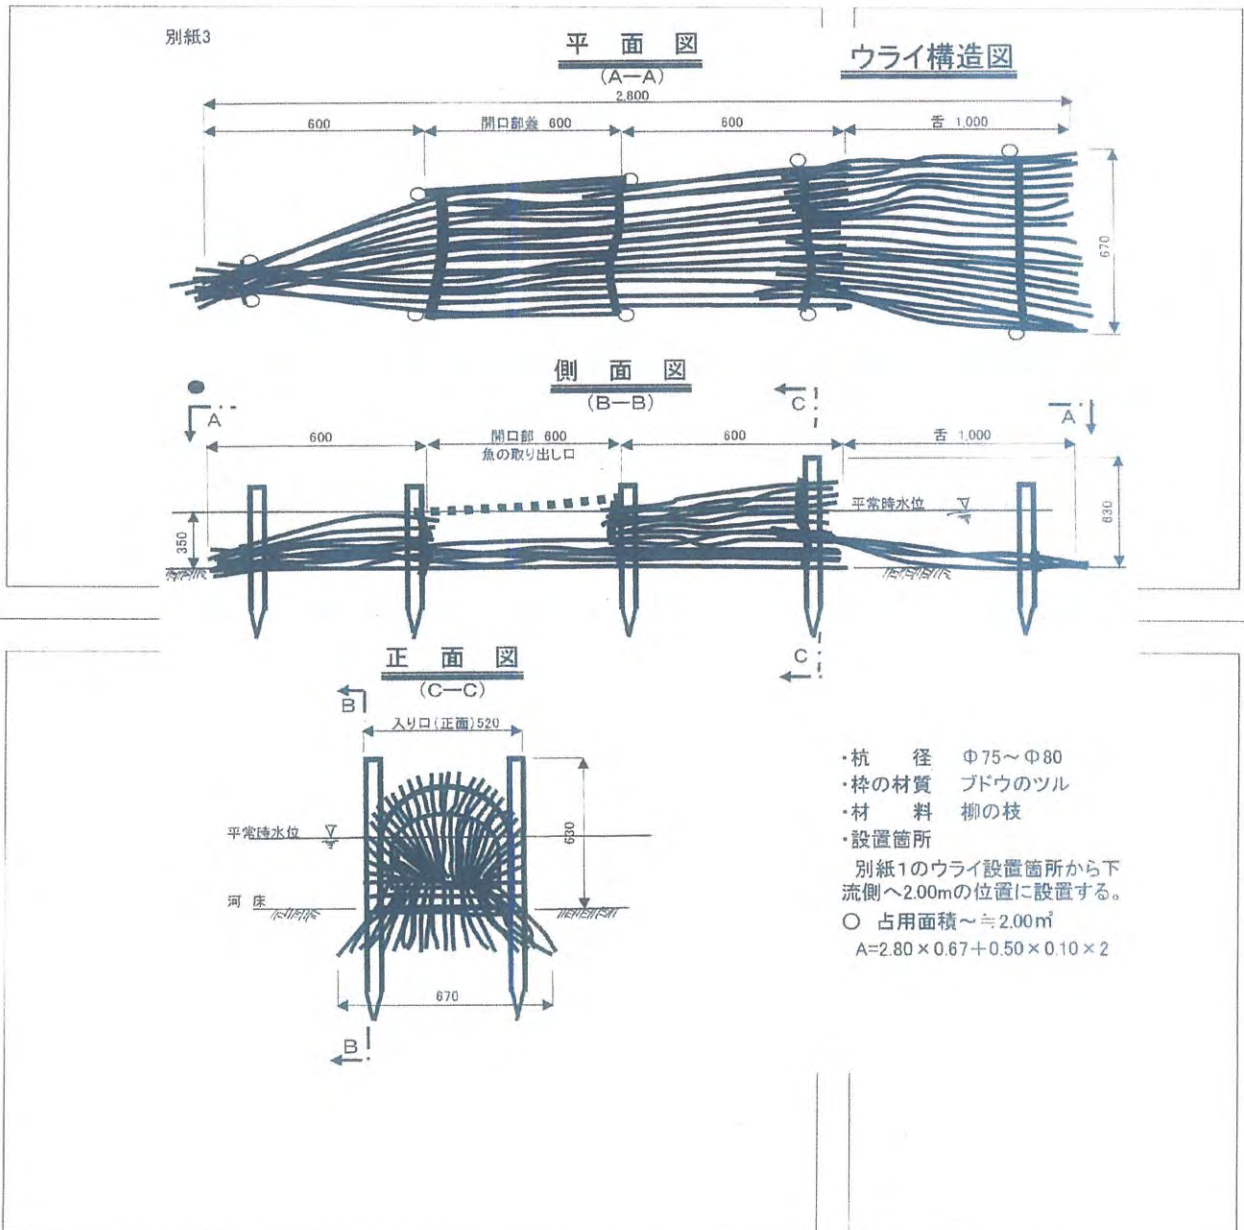

# ラオマップ魚

## ●ウライ(サケの捕獲施設)の仮設置

S

下図のウライを川の瀬に設置し、サケの遡上確認と捕獲状況を体験させる。なお、ウライは玉石等で固定する。

マレク漁

流し網