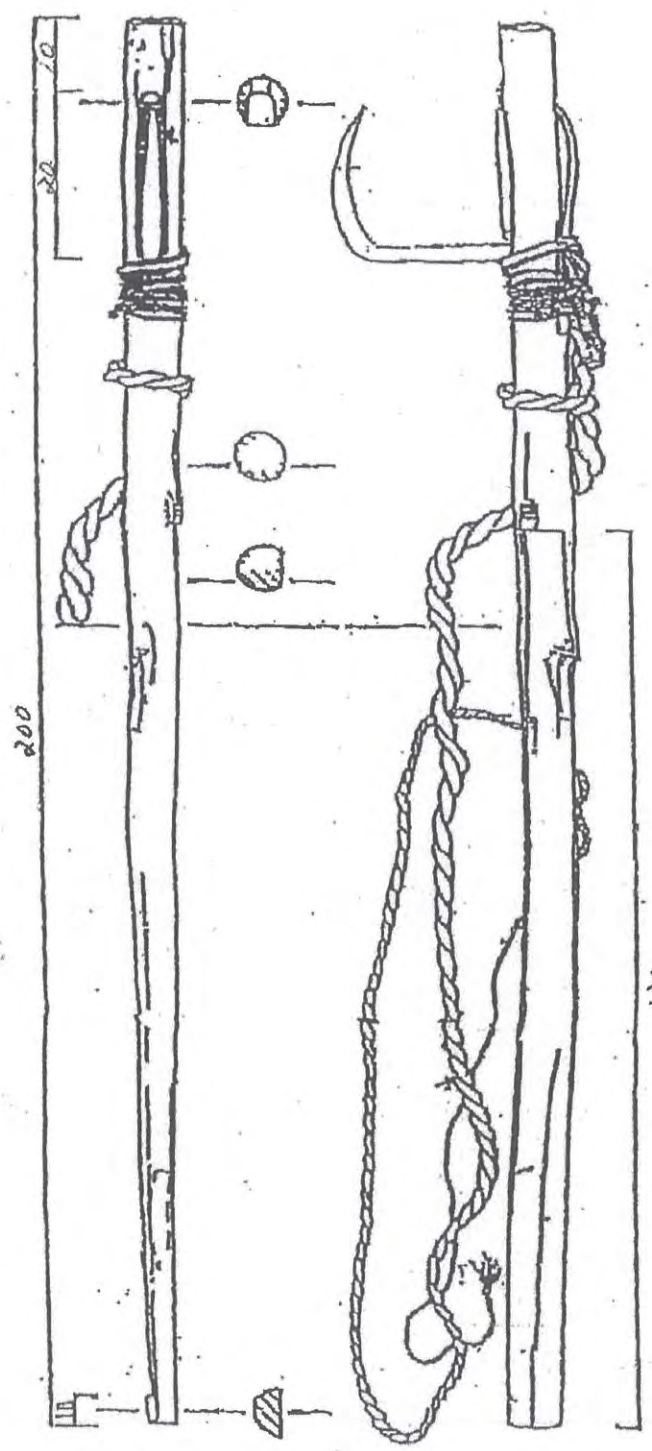

## ●ウライ(サケの捕獲施設)の仮設置

S

下図のウライを川の瀬に設置し、サケの遡上確認と捕獲状況を体験させる。なお、ウライは玉石等で固定する。

マレク漁

流し網