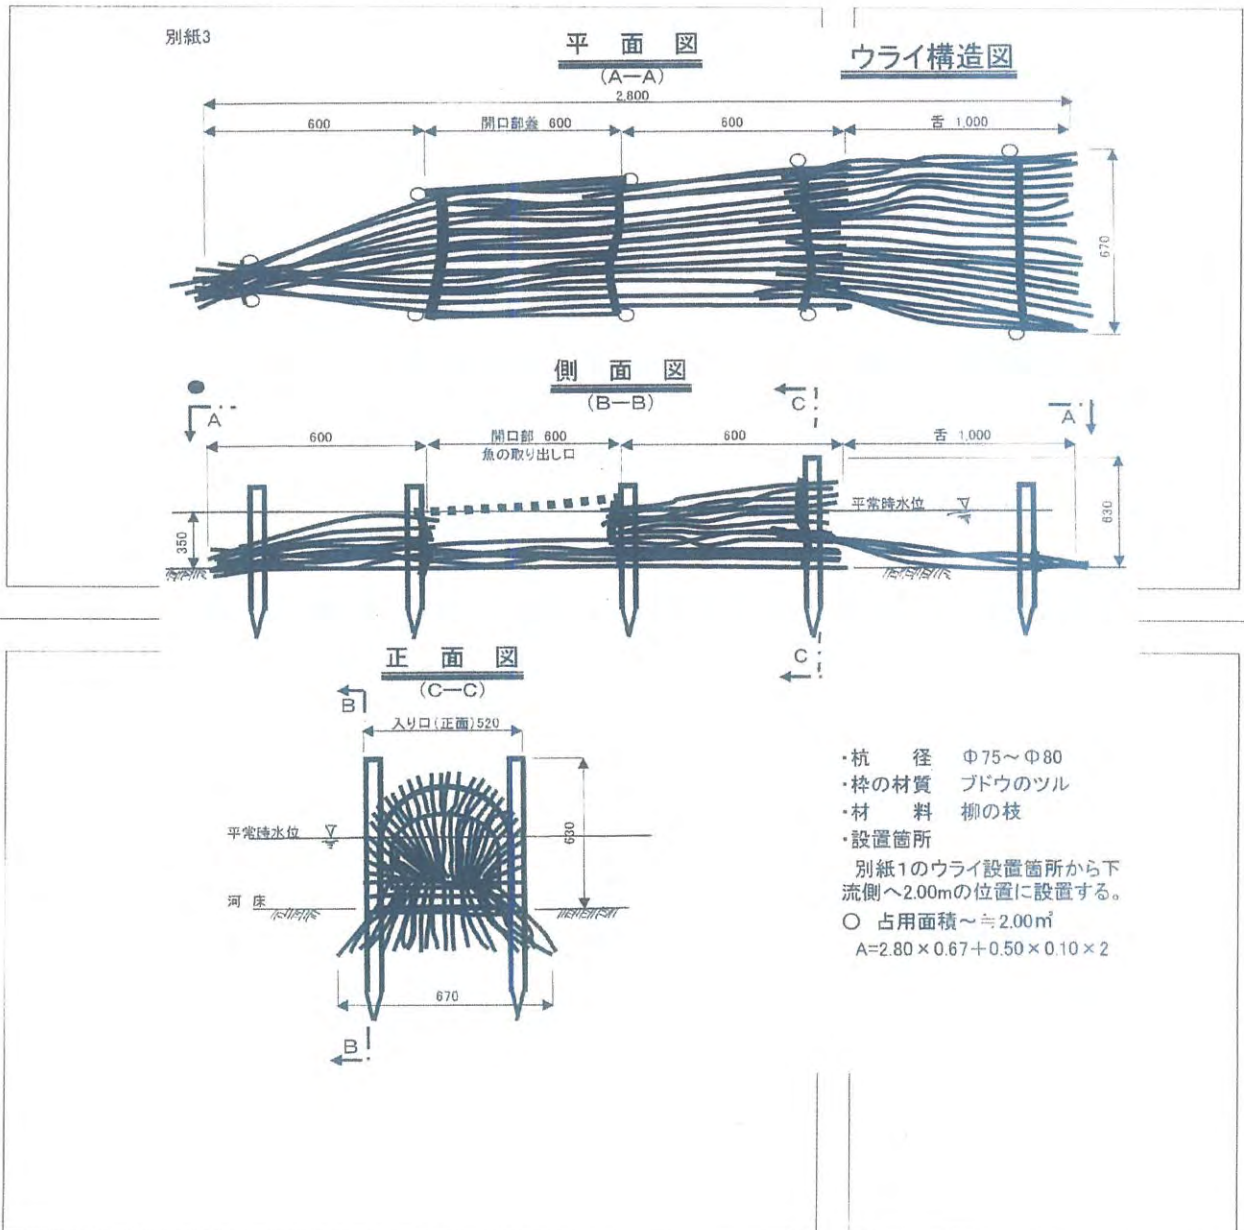

ラオマップ魚

●ウライ(サケの捕獲施設)の仮設置

S

下図のウライを川の瀬に設置し、サケの遡上確認と捕獲状況を体験させる。なお、ウライは玉石等で固定する。

マレク漁

流し網