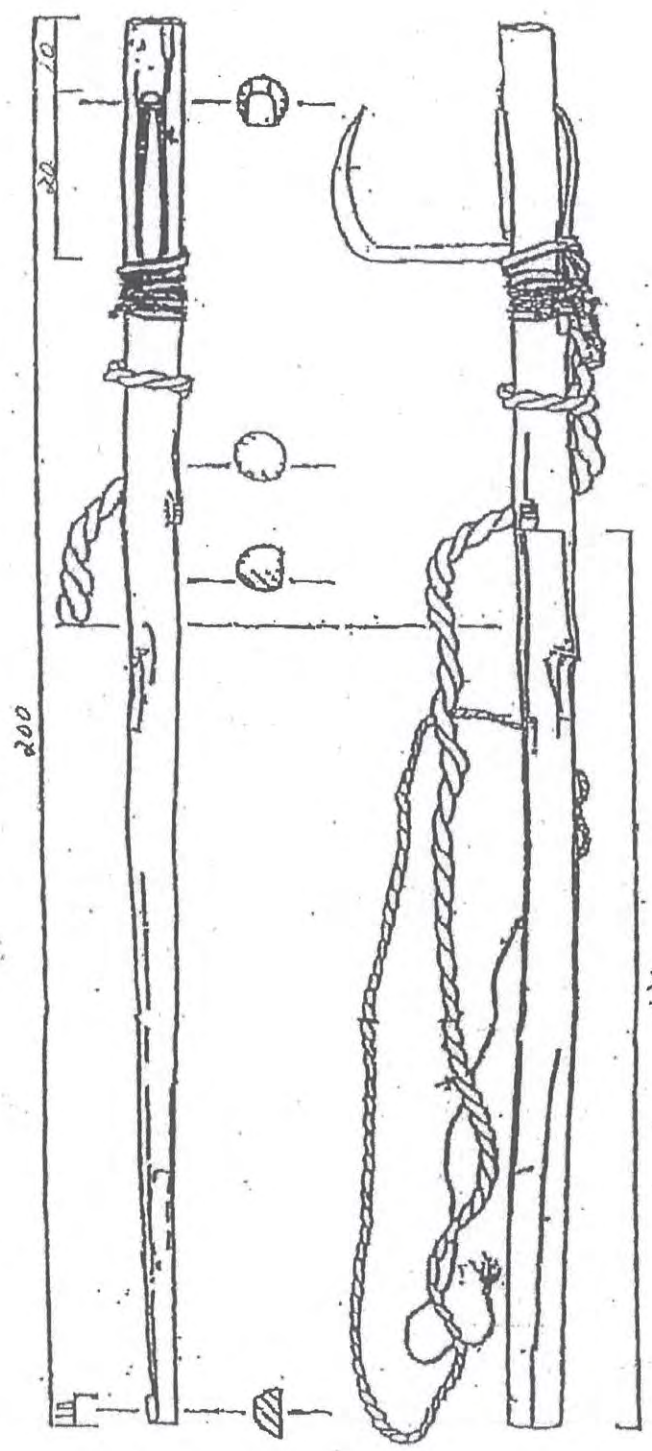

ラオマップ魚

●ウライ(サケの捕獲施設)の仮設置

S

下図のウライを川の瀬に設置し、サケの遡上確認と捕獲状況を体験させる。なお、ウライは玉石等で固定する。

マレク漁

流し網