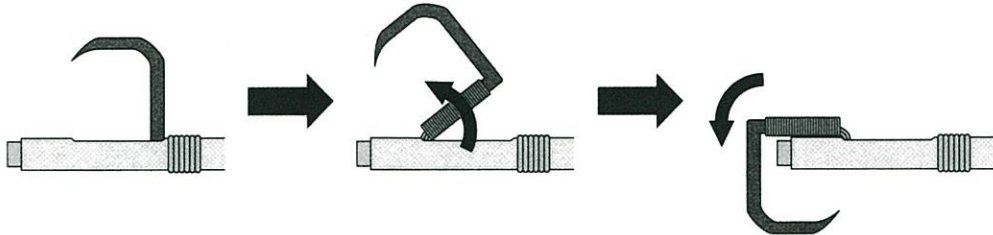

別添位置図

(3) 採捕の区域

千歳川サケ新魚捕獲ゲートから王子製紙千歳第4発電所までの区域

千歳川サケ新魚捕獲ゲートの下流で千歳市サーモンパークせせらぎ水路と千歳川の合流付近の区域

マレク (自存鉈)

1. 鮭に刺さる部分

2. ①を取り付ける台木

3. 台木をしぼりつける柄

マレク (写真は、柄が付いていません)