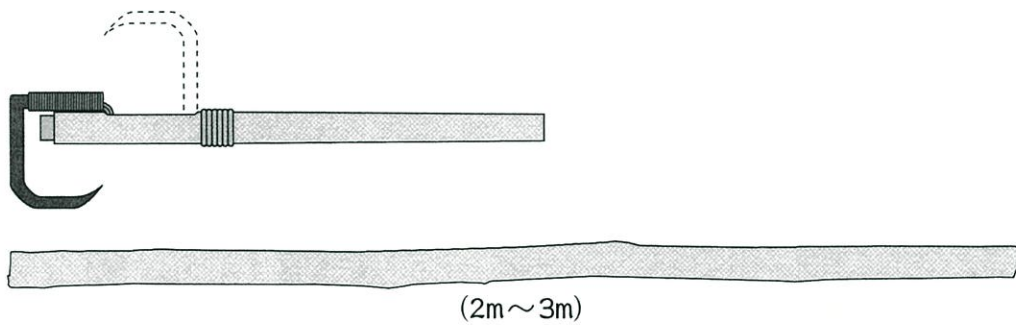

別添位置図

(3) 採捕の区域

千歳川サケ新魚捕獲ゲートから王子製紙千歳第4発電所までの区域

千歳川サケ新魚捕獲ゲートの下流で千歳市サーモンパークせせらぎ水路と千歳川の合流付近の区域

マレク (自存鉈)

1. 鮭に刺さる部分

2. ①を取り付ける台木

3. 台木をしぼりつける柄

マレク (写真は、柄が付いていません)