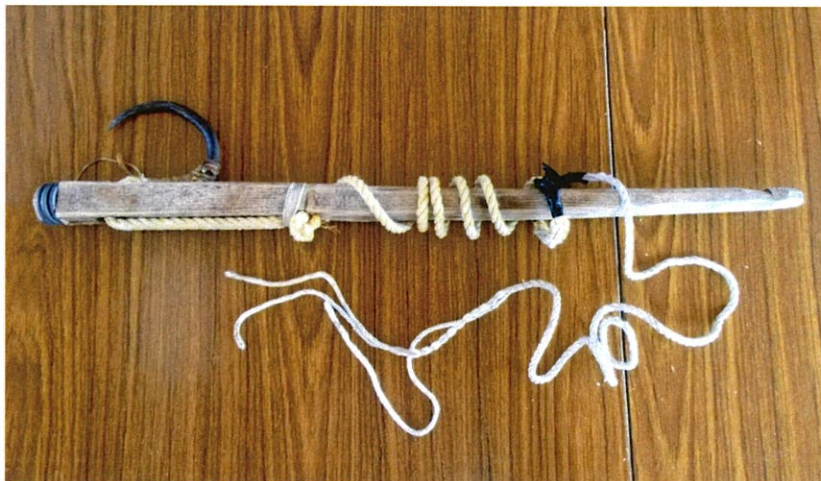

別添位置図

(3) 採捕の区域

千歳川サケ新魚捕獲ゲートから王子製紙千歳第4発電所までの区域

千歳川サケ新魚捕獲ゲートの下流で千歳市サーモンパークせせらぎ水路と千歳川の合流付近の区域

マレク (自存鉈)

1. 鮭に刺さる部分

2. ①を取り付ける台木

3. 台木をしぼりつける柄

マレク (写真は、柄が付いていません)