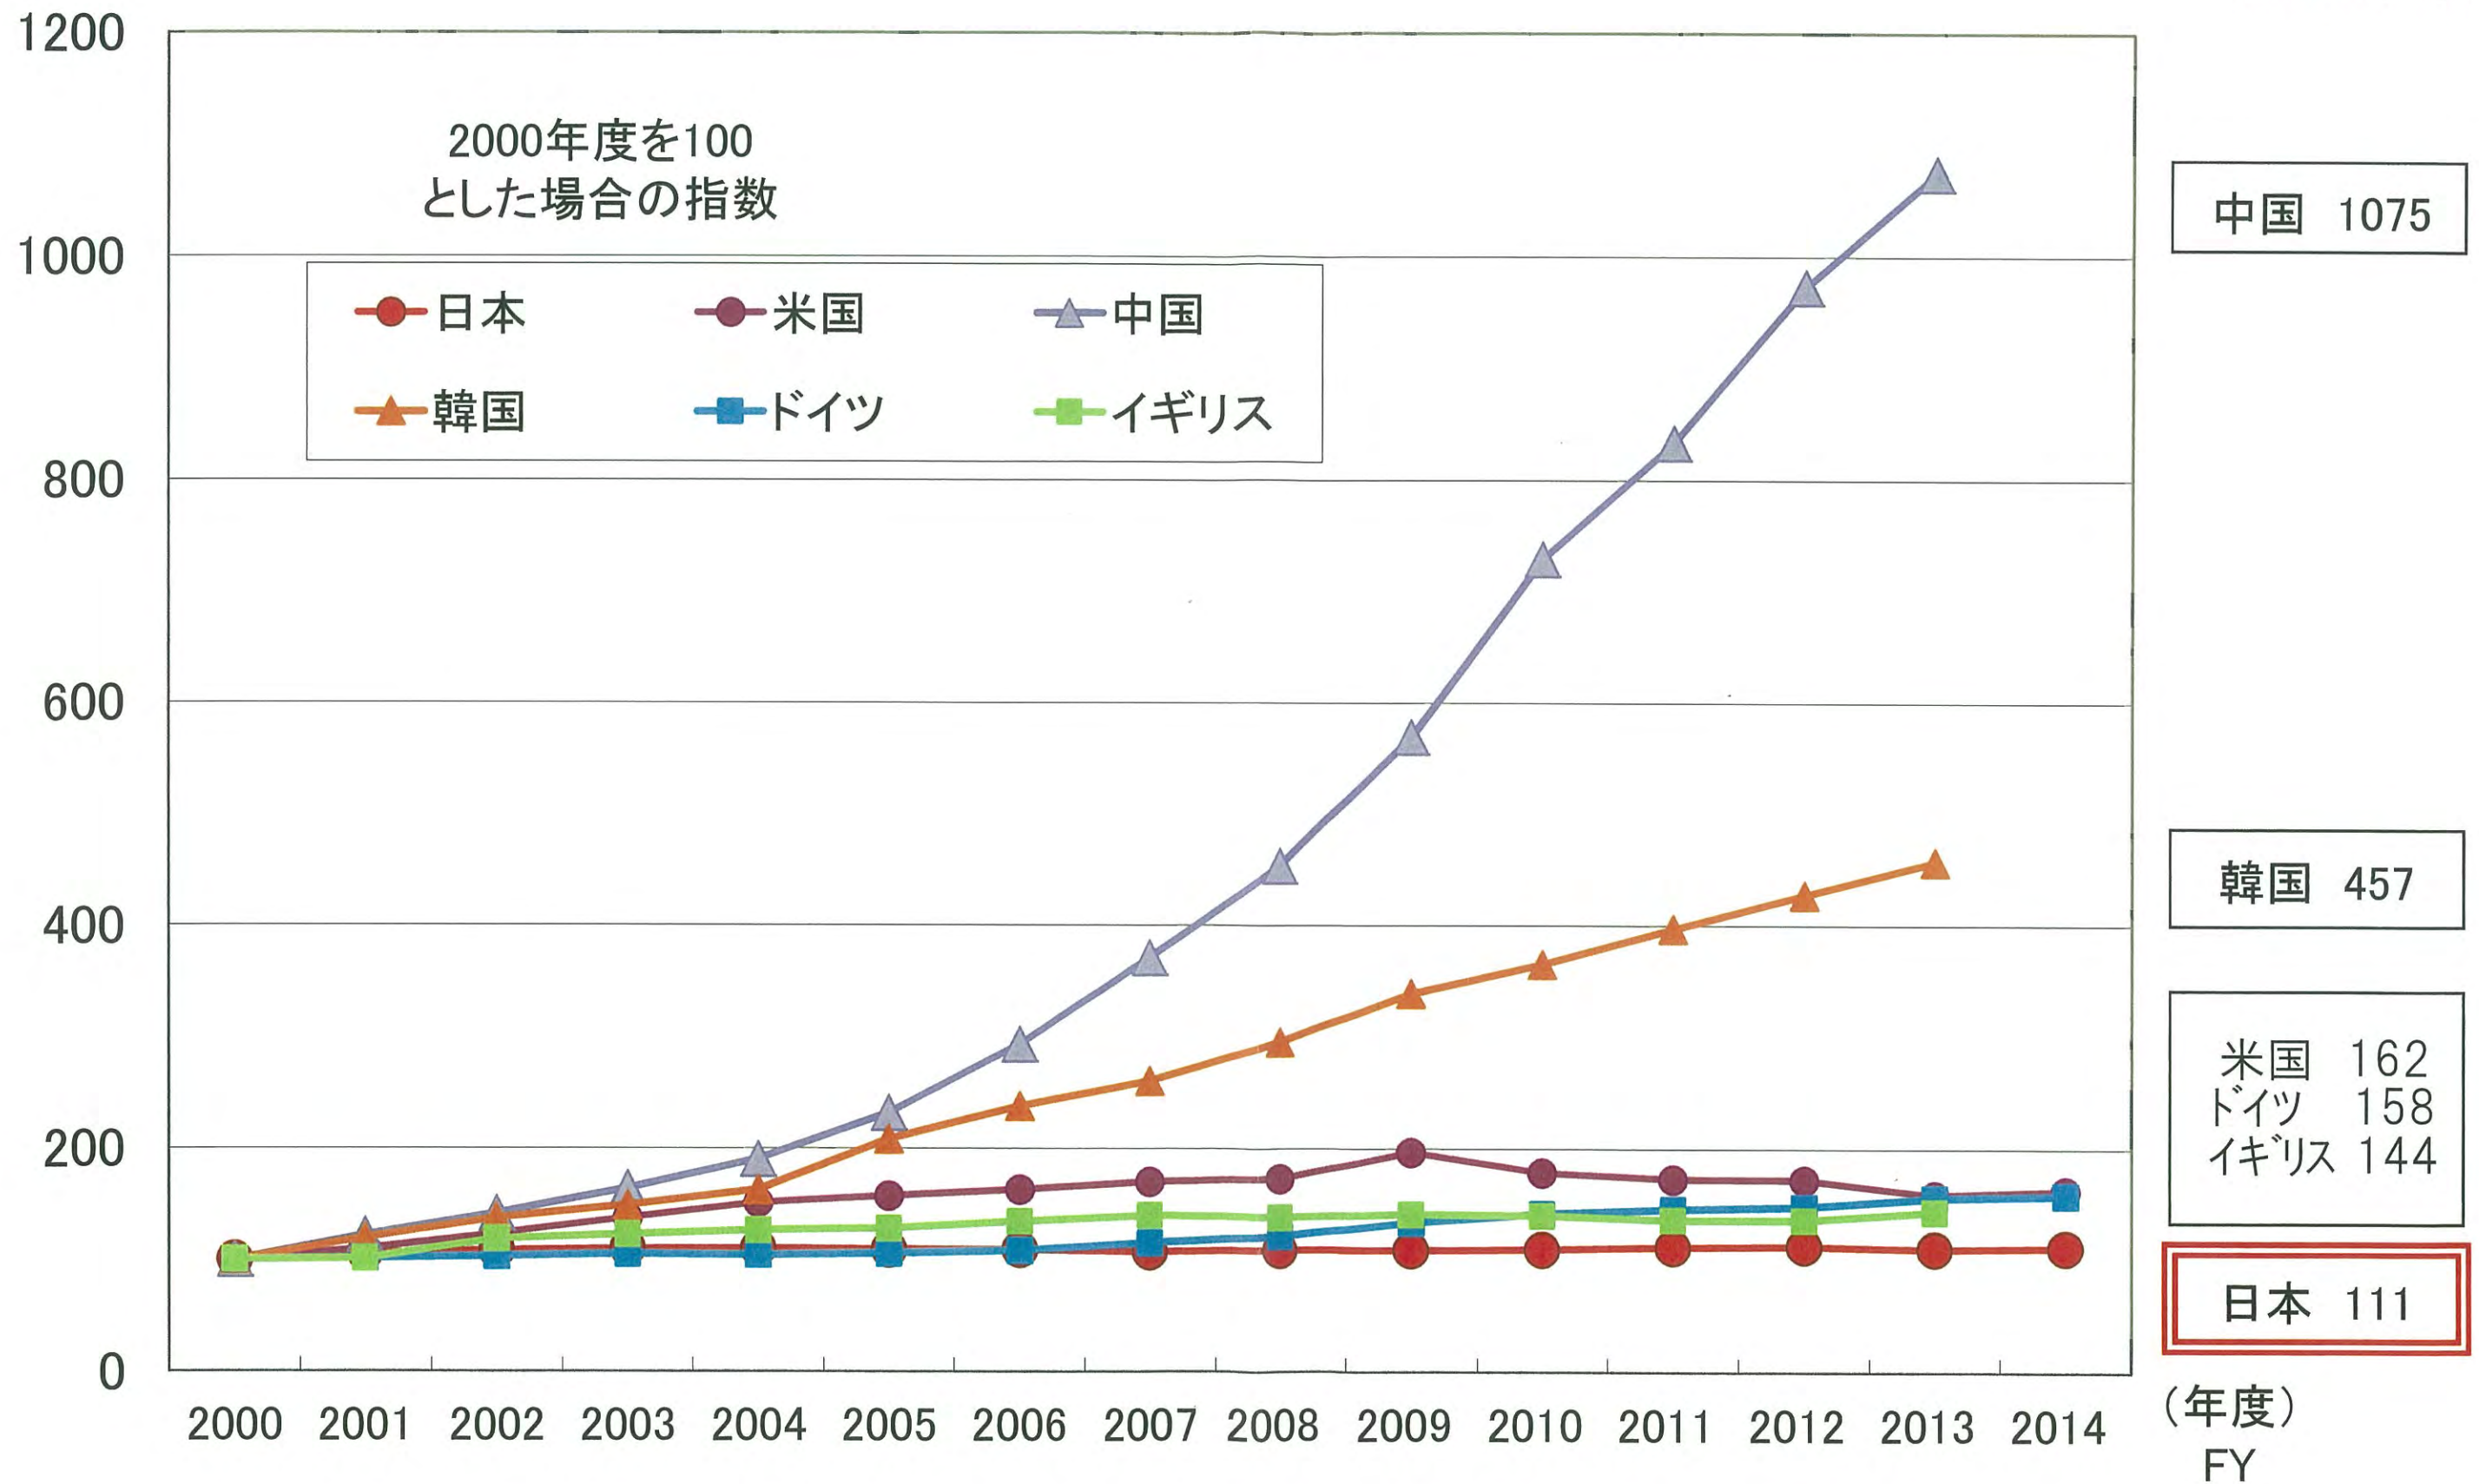

2000年度を100とした場合の各国の科学技術関係予算の推移

平成28年4月19日

注) 各国の科学技術関係予算について、2000年度の値を100として各年の数値を算出。

出典: 文部科学省作成