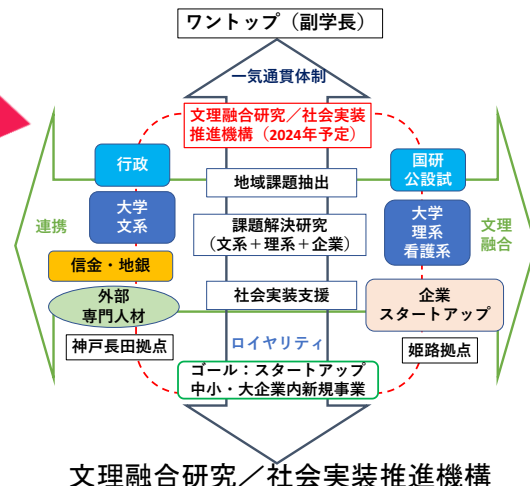

令和 5 年度地域中核大学イノベーション創出環境強化事業 構想概要

法人名：兵庫県公立大学法人
大学名：兵庫県立大学

【構想概要】

- ◆兵庫県播磨地域の新産業創出を目指す「はりま新産業創出エコシステム」を立上げる
- ◆エコシステムのハブは新設する兵庫県立大学の「文理融合研究／社会実装推進機構」
- ◆社会実装に強い武器となる兵庫県立大学の最先端研究施設をフルに活用

【兵庫県立大学の強み】

- ◆地域大学ではあるが、6学部9研究科5附置研究所の総合大学
- ◆特徴ある最先端研究施設を保有
 - ・放射光施設（SPring-8 県有ビームライン、中型放射光ニュースバル）
 - ・金属新素材研究センター（金属 3D プリンターの材料から完成品までを開発）
 - ・先端医療工学研究所（病院に隣接した研究所、臨床現場との協業による医療工学を研究）
 - ・理研富岳と連携した情報科学研究科（神戸情報科学キャンパス）
 - ・水素エネルギー共同研究センター（関西で唯一の大学内水素関連研究センター）

【兵庫県播磨地域の目指す姿】

- ◆鉄鋼・重工業中心 → 新産業を創出（水素サプライチェーン、はりま丸ごと DX ホスピタル）

目指す姿

兵庫県水素サプライチェーン構想

医師不足を解消する「はりま丸ごと DX ホスピタル」構想

【実現のための仕組・ガバナンス改革】

重工業中心の産業

はりま新産業創出エコシステム

新産業創出エコシステム

文理融合研究／社会実装推進機構