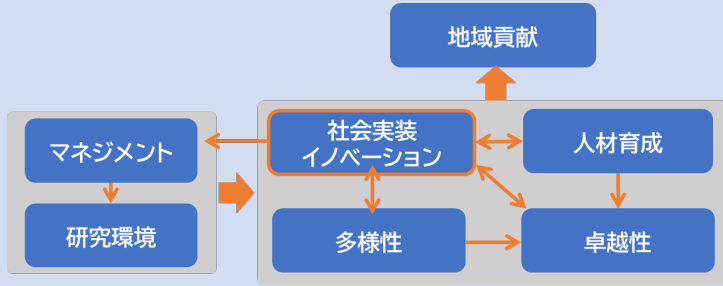

①強み:「社会実装・イノベーション」が、  
全ての観点のハブ、地域貢献へのエンジン

②実績:滋賀県の地域イノベーション拠点として発展

地域連携	滋賀県 びわこ文化公園都市エリア 産学官地連携プロジェクト
ファンド組成 イノバ人材育成	起業・事業化推進室 発足
拠点選定	経産省 産学融合拠点創出事業 (Jイノバ)
施設建築 (予定)	経産省 地域の中核大学等のインキュ ベーション・産学融合拠点の整備

③現在:キャンパスで実証実験を開始。大学の知や若  
年層と、大学ファンド投資先のスタートアップ、自治体  
が繋がる地域課題解決プロジェクトが進行中

大学が地域の核となり、人と知とリソースを繋ぎ、  
資金が循環し、地域イノベーション・地域課題解決が持続的に続く新しいモデルを構築

羅針盤変化