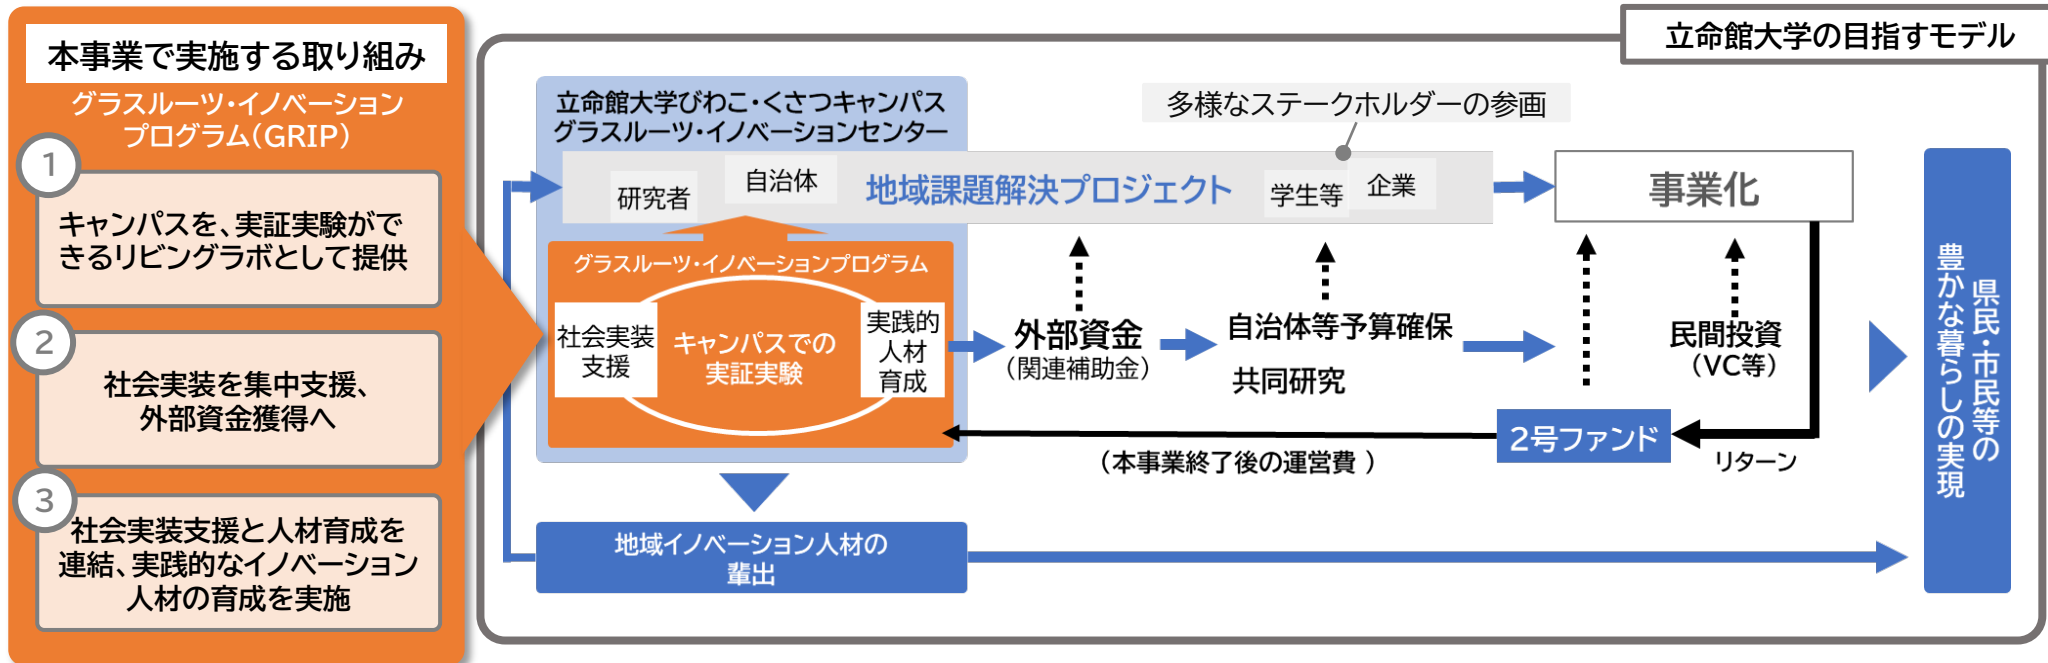

①強み:「社会実装・イノベーション」が、  
全ての観点のハブ、地域貢献へのエンジン

②実績:滋賀県の地域イノベーション拠点として発展

地域連携	滋賀県 びわこ文化公園都市エリア 産学官地連携プロジェクト
ファンド組成 イノバ人材育成	起業・事業化推進室 発足
拠点選定	経産省 産学融合拠点創出事業 (Jイノバ)
施設建築 (予定)	経産省 地域の中核大学等のインキュ ベーション・産学融合拠点の整備

③現在:キャンパスで実証実験を開始。大学の知や若  
年層と、大学ファンド投資先のスタートアップ、自治体  
が繋がる地域課題解決プロジェクトが進行中

大学が地域の核となり、人と知とリソースを繋ぎ、  
資金が循環し、地域イノベーション・地域課題解決が持続的に続く新しいモデルを構築

羅針盤変化