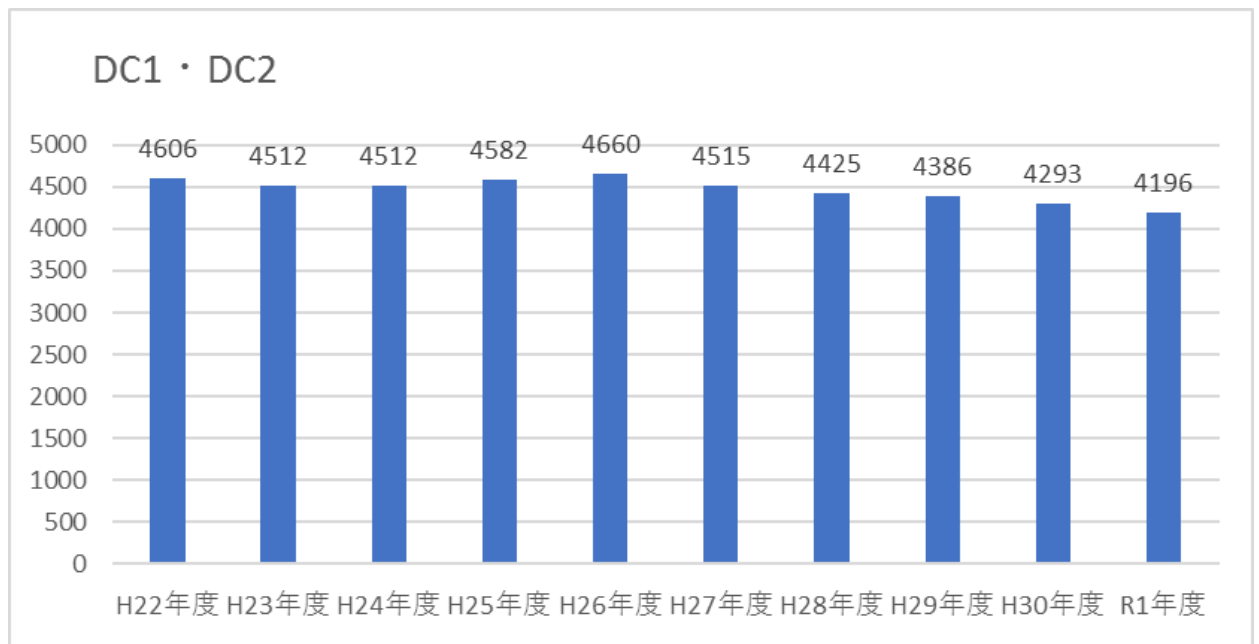

※令和元年度予算額

○特別研究員（DC）の予算人数の推移

○特別研究員（DC）の支援人数の推移（実績値）