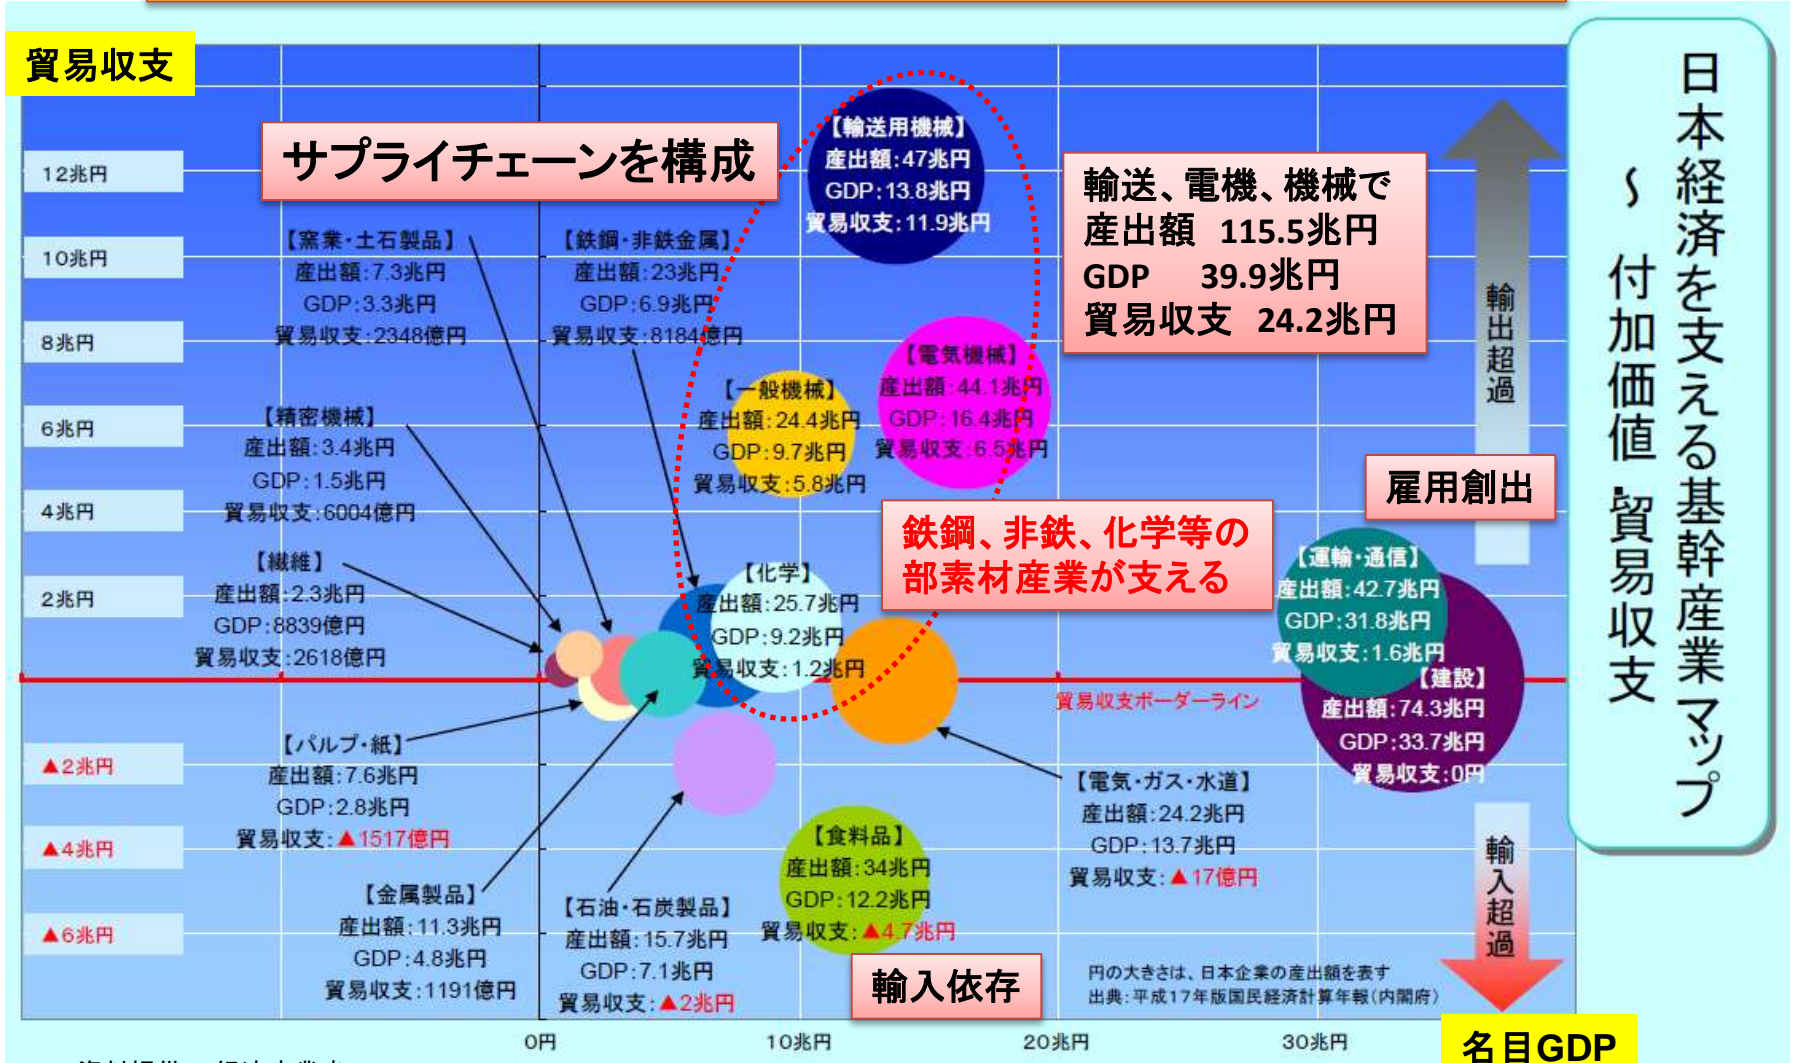

【参考8】 GDP(国内総生産)と貿易収支の関係

- ・ **輸送用機械・電気機械・一般機械**が国内雇用・貿易収支に貢献
- ・ **建設、運輸・通信**は、国内雇用に貢献するが、貿易収支には影響しない
- ・ **食料品、石油・石炭製品**などは、輸入に依存している

資料提供：経済産業省