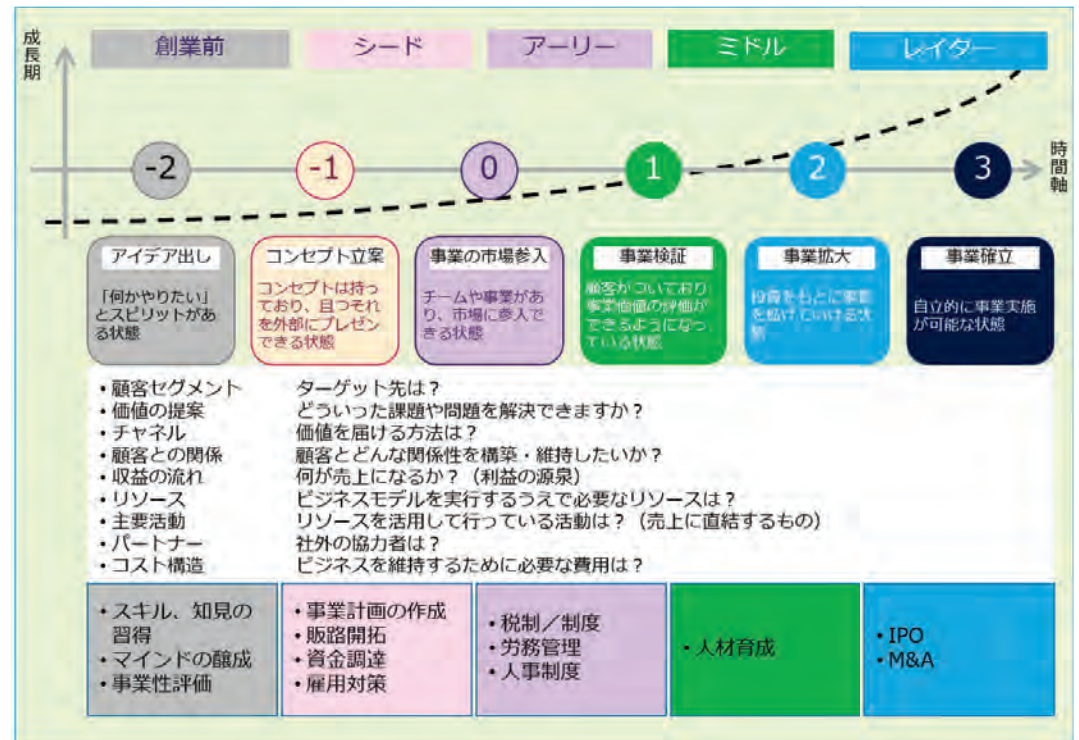

段階的ミーティングによる伴走型支援