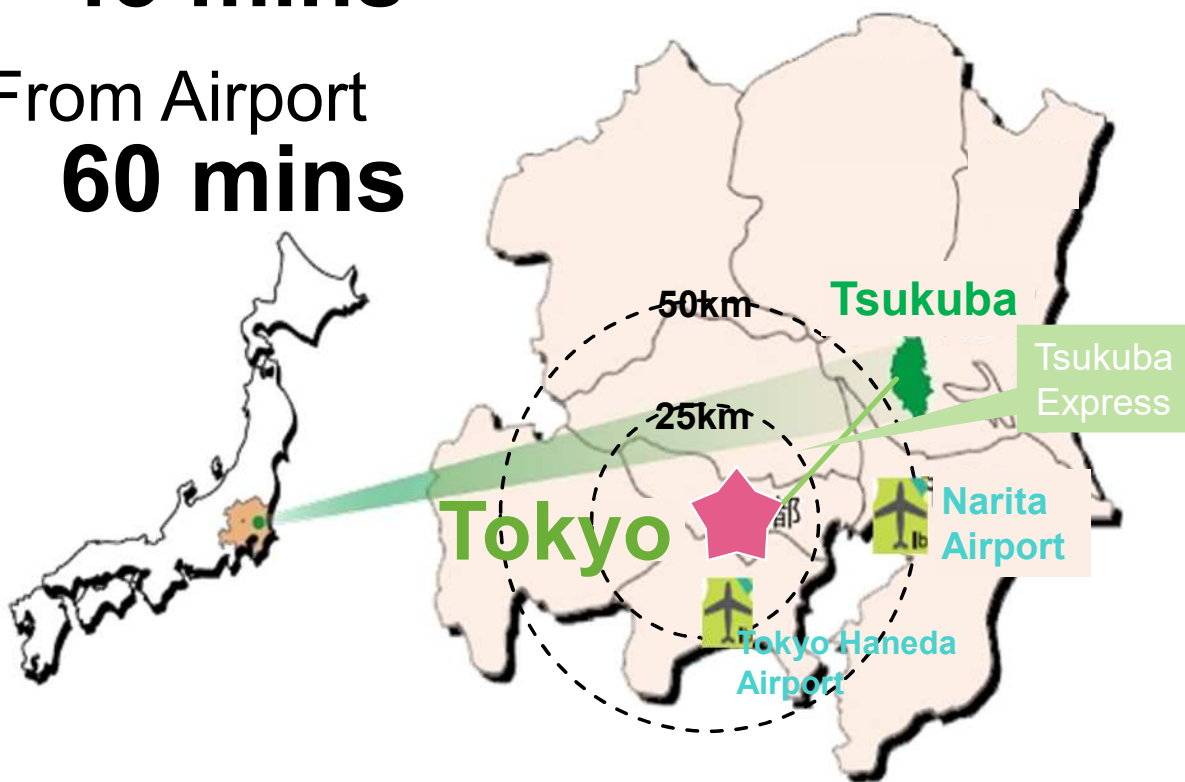

つくば市概況

国が2.6兆円もの資金を投じて建設した研究学園都市を有し、
国の研究機関の3割が集積し・研究関連施設の従事者が約2万人を誇る

市の人口 247,822人
年間 約3,500人増

150	研究機関
20,000	研究従事者
8,000	博士号取得者
4人	ノーベル賞

つくば市概況

From Tokyo
45 mins

From Airport
60 mins

科学技術

×

自然

課題

農業被害・生活被害：

被害面積 856a 被害金額 11,872千円

現状対策：

猟友会 年4回、銃・ワナによる捕獲 506頭

→ 狩猟免許保持者の高齢化
捕獲体制の確保が困難