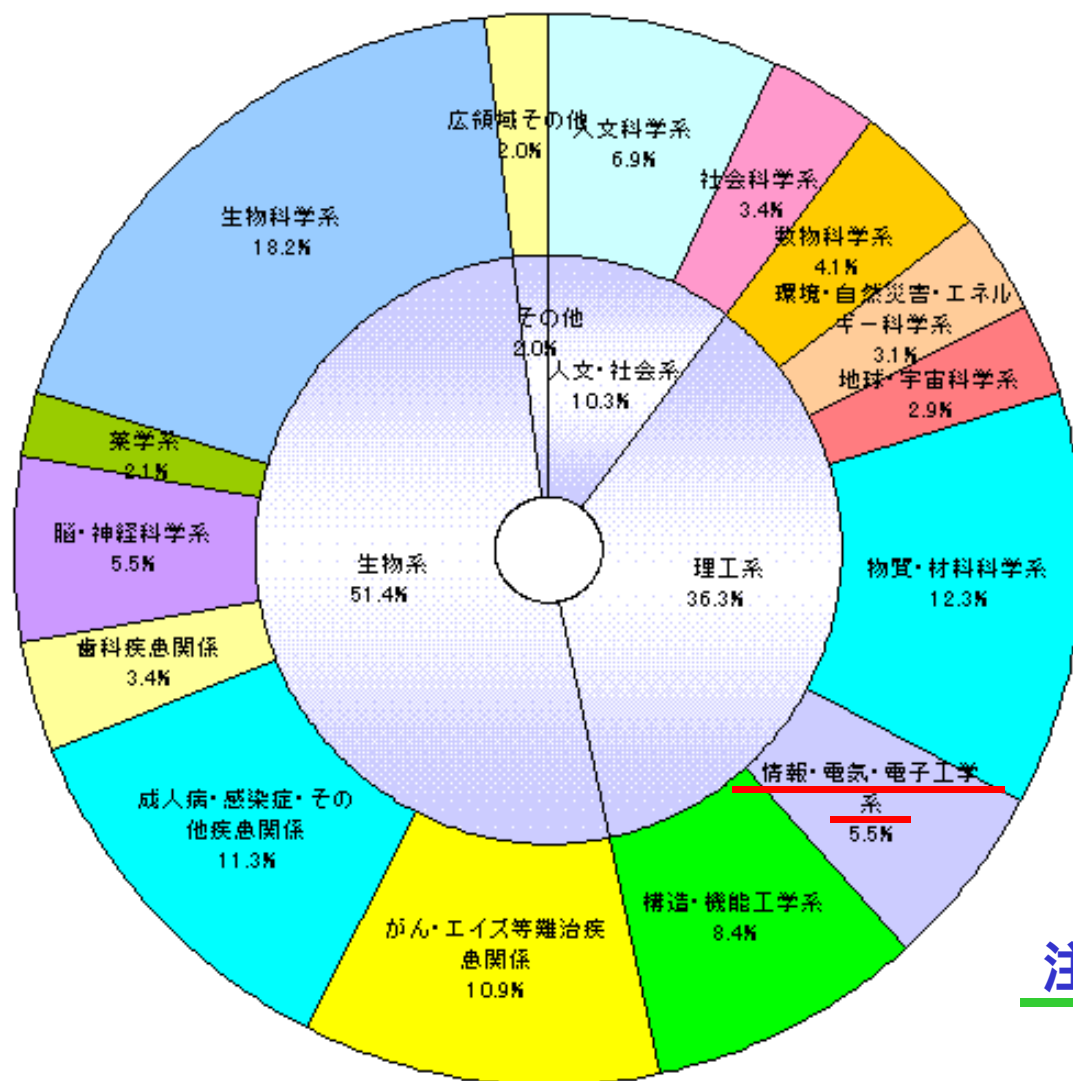

情報通信に関連する科学研究費補助金の 配分状況

平成13年度科学研究費補助金配分状況(総案件数: 36,971件)

参考: 総申請件数
100,967件

情報通信関連
(情報・電気・電子工学系)

5.2%: 1,922件

注: データは当初配分状況

平成13年度科学研究費補助金配分状況

(総額: 103,411,690千円)

情報通信関連
(情報・電気・電子工学系)

5.5%: 5,687,643千円

注: データは当初配分状況