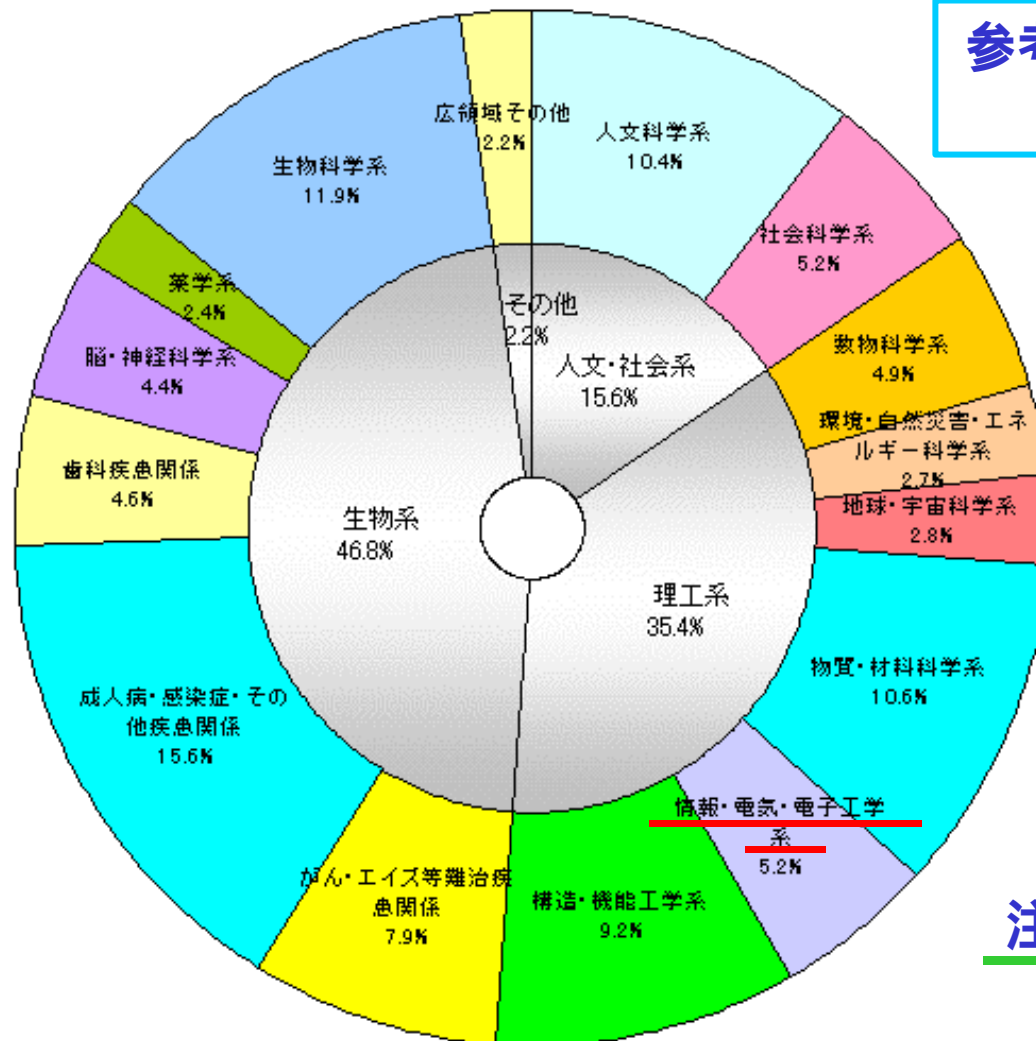

情報通信に関連する科学研究費補助金の 配分状況

平成13年度科学研究費補助金配分状況(総案件数: 36,971件)

参考: 総申請件数
100,967件

情報通信関連
(情報・電気・電子工学系)

5.2%: 1,922件

注: データは当初配分状況

平成13年度科学研究費補助金配分状況

(総額: 103,411,690千円)

情報通信関連
(情報・電気・電子工学系)

5.5%: 5,687,643千円

注: データは当初配分状況