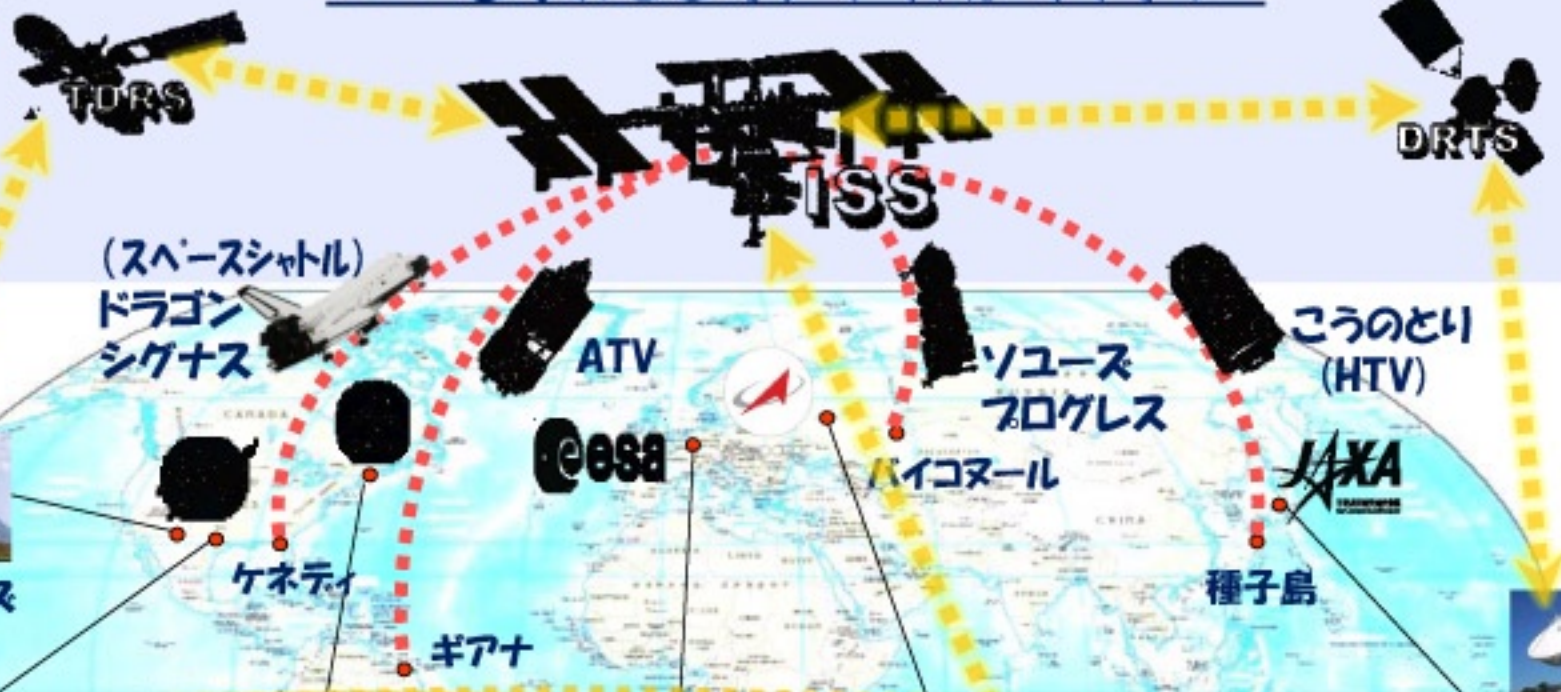

ISSを支えるインフラストラクチャー

ホワイトサンス

米国航空宇宙局
(ヒューストン近郊)

カナダ宇宙庁
(モントリオール近郊)

欧州宇宙機関
(ミュンヘン近郊)

ロシア連邦宇宙庁
(モスクワ近郊)

宇宙航空研究開発
機構(つくば)

有人宇宙飛行50年史

▲ : 米国 ▲ : ソ連/ロシア ▲ : 国際共同ミッション

日本人宇宙飛行士のスペースシャトル搭乗