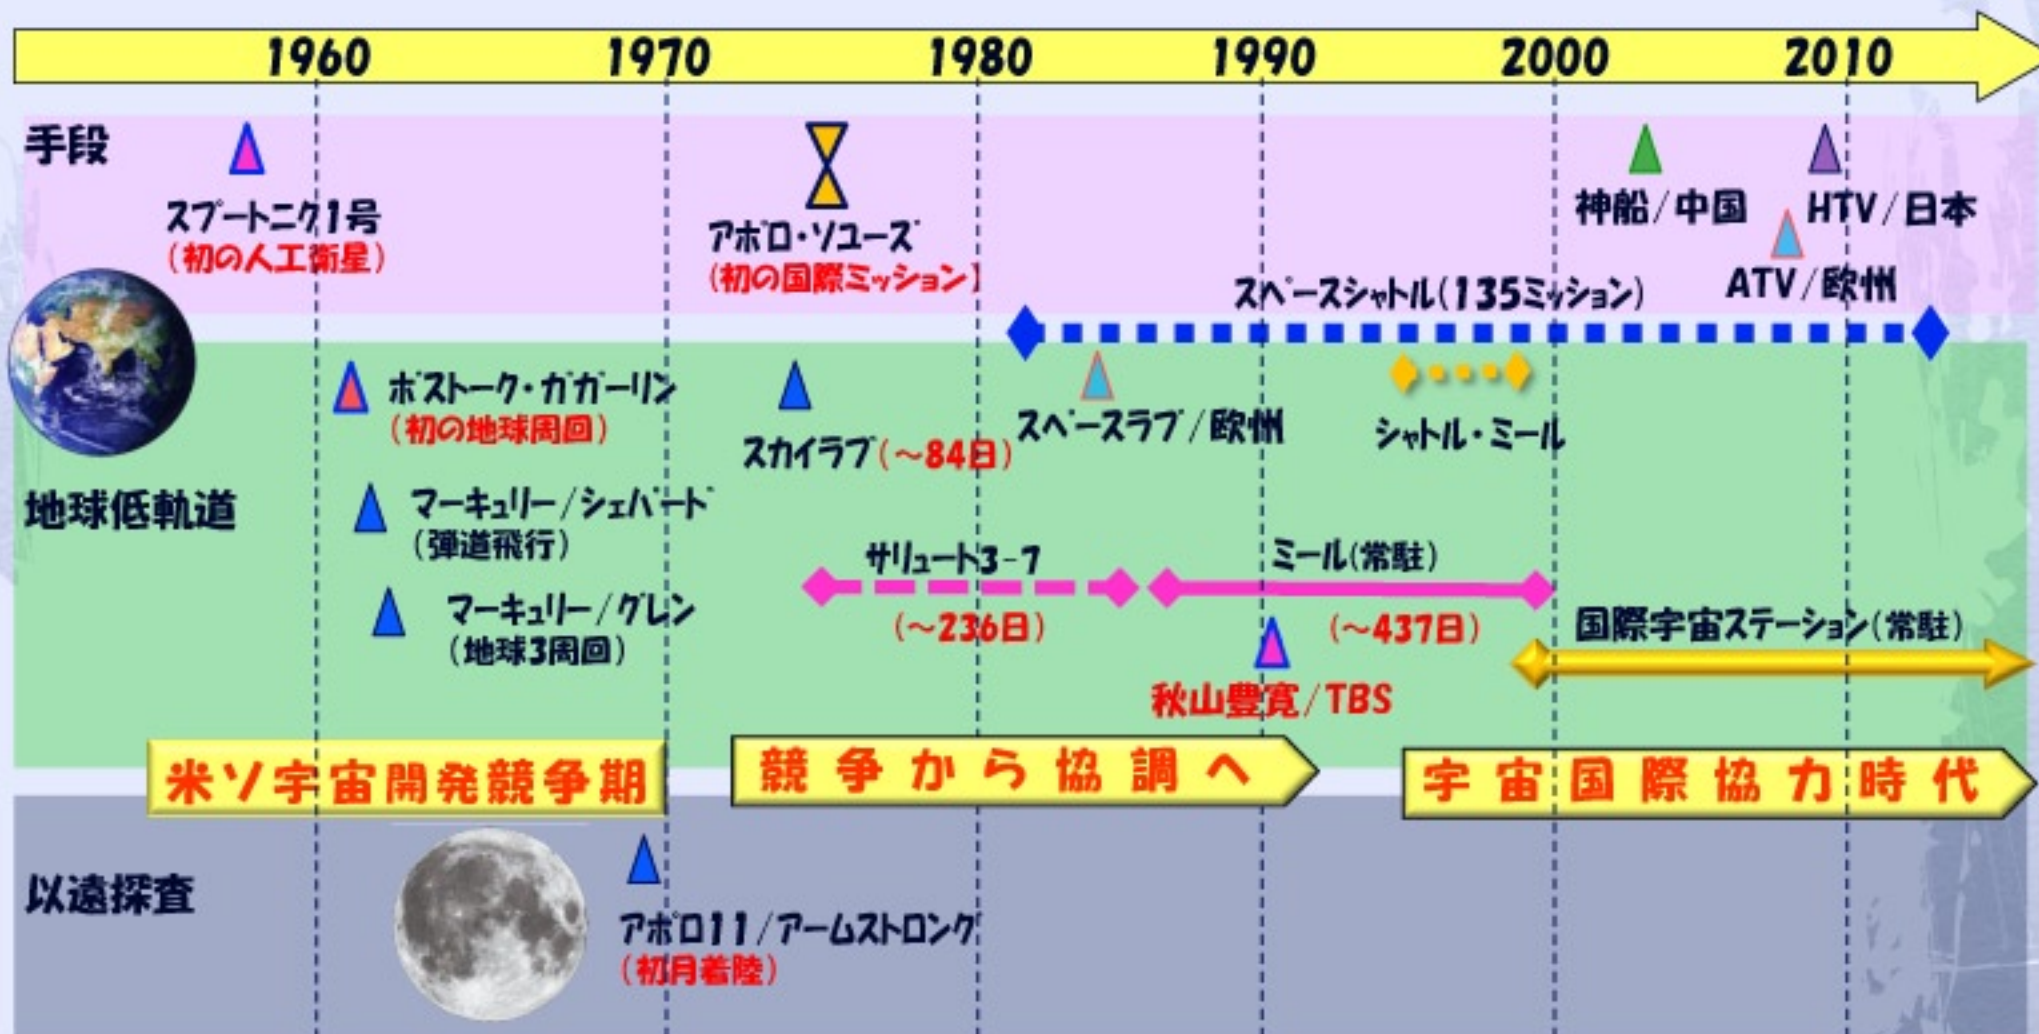

ISSを支えるインフラストラクチャー

ホワイトサンス

米国航空宇宙局
(ヒューストン近郊)

カナダ宇宙庁
(モントリオール近郊)

欧州宇宙機関
(ミュンヘン近郊)

ロシア連邦宇宙庁
(モスクワ近郊)

宇宙航空研究開発
機構(つくば)

有人宇宙飛行50年史

▲ : 米国 ▲ : ソ連/ロシア ▲ : 国際共同ミッション

日本人宇宙飛行士のスペースシャトル搭乗