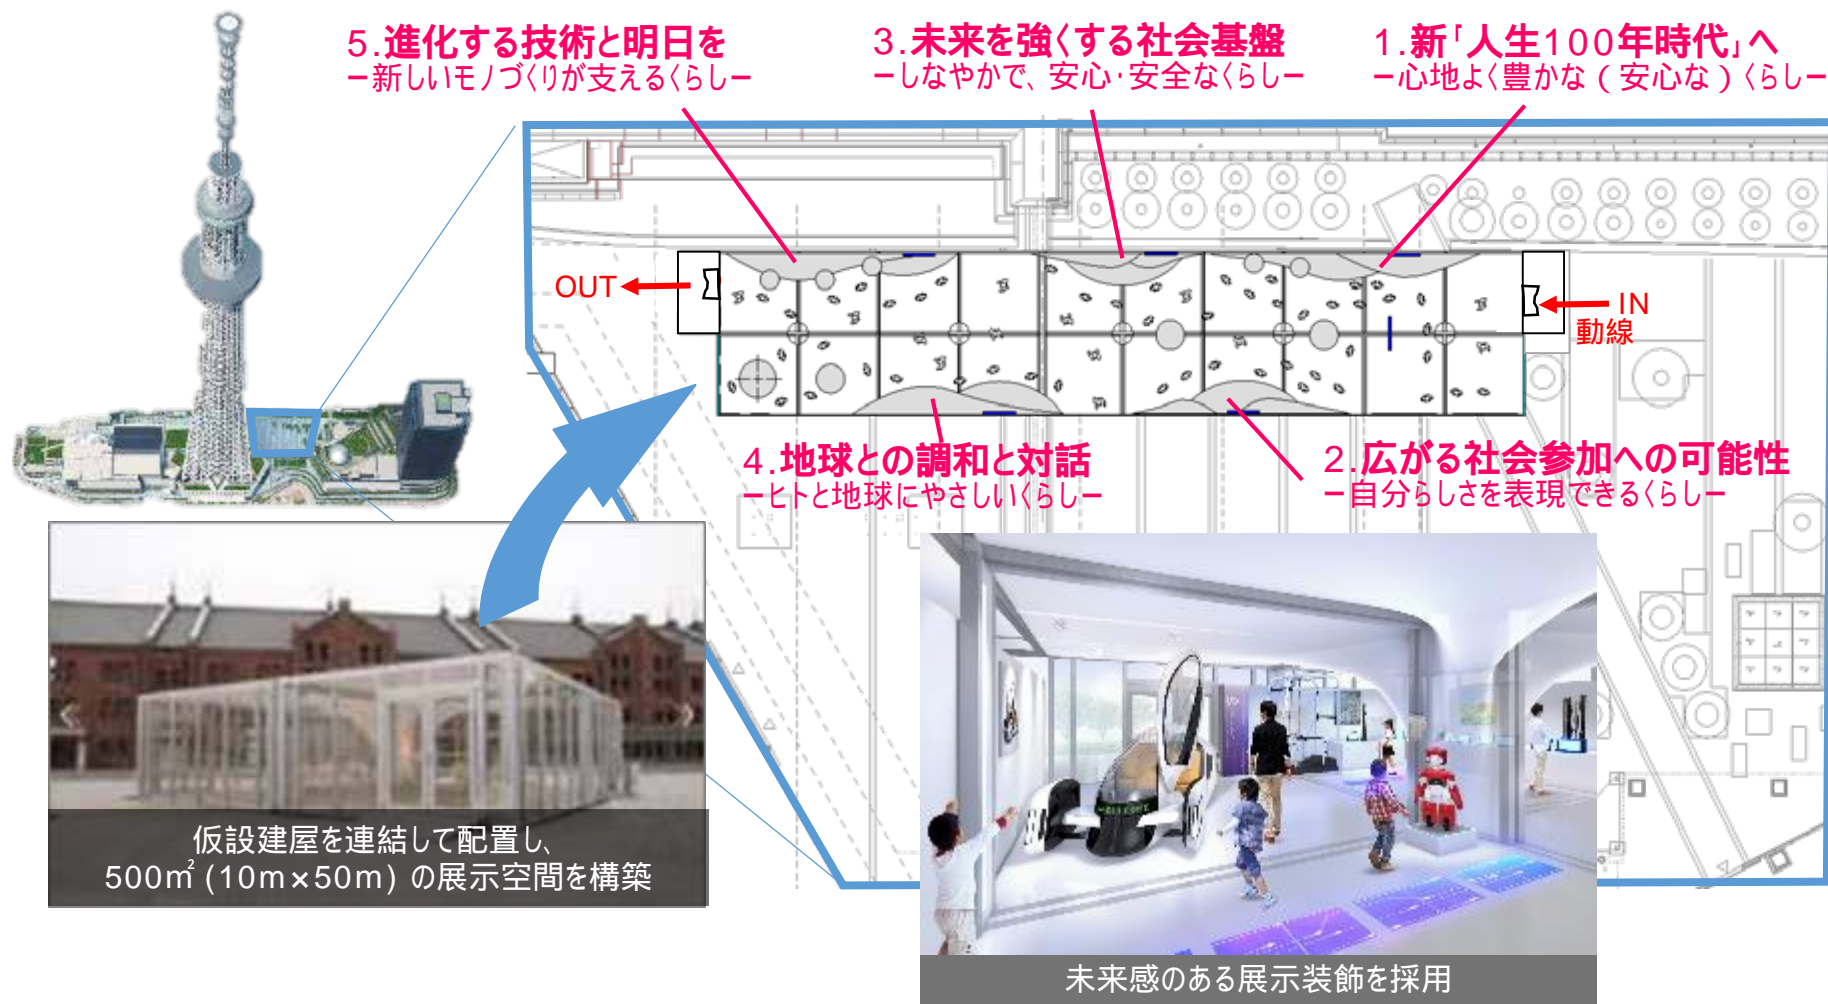

## 東京スカイツリー天望回廊

（7/15-9/5）

Society 5.0までの歩み、  
Society 5.0の**世界像**を展示

## 東京スカイツリータウンキャンパス

（7/15-7/28）

- ・JAXA、JAMSTEC保有の**ダイナミックな映像放映**
- ・第1線で活躍する**科学者の公演**（オンライン）等

- Society 5.0に向けた未来社会づくりのため、**どのような科学技術が開発され、これらが暮らしにどう役立つかを生活目線で理解**できるよう、展示ストーリーを構成
- 各ゾーンでは**現在の科学技術の到達点、その先に拓かれる未来像**を表現