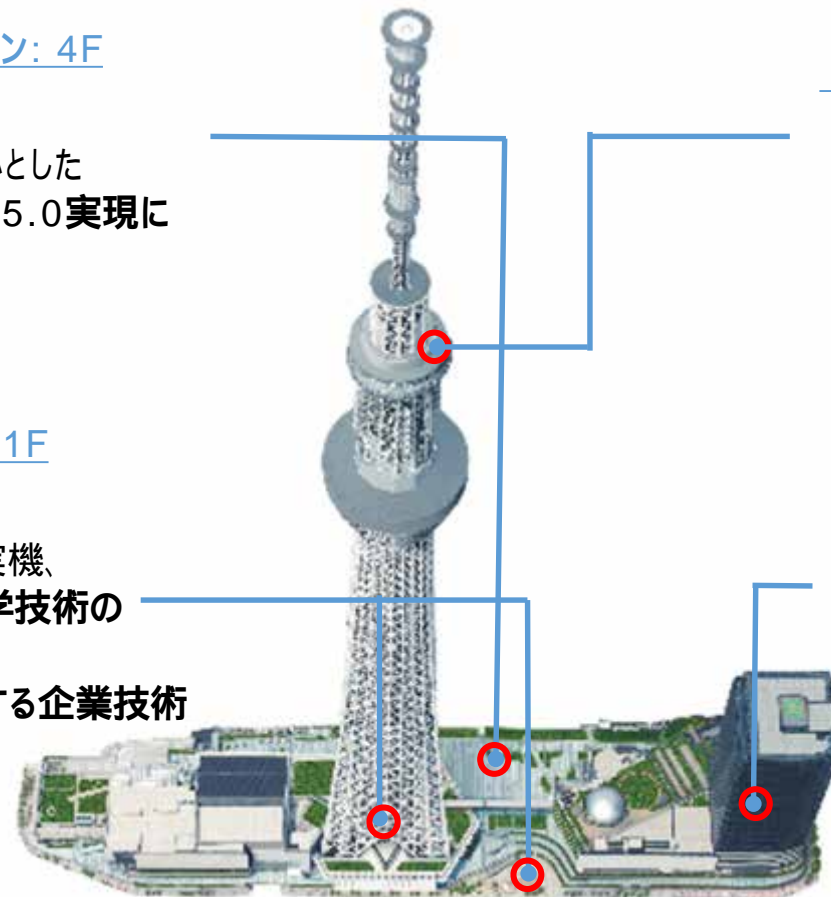

- **スカイアリーナ特設パビリオン**をメイン会場に、**タウン全体全体を活用**（ソラマチひろば、団体ロビー、千葉工業大学東京スカイツリータウンキャンパス、東京スカイツリー天望回廊）した立体的かつダイナミックな展示を実施

（注）新型コロナウイルス感染症の感染状況等により、開催日程が変更になる場合があります。

スカイアリーナ特設パビリオン: 4F

（7/15-7/28）

SIP、ImPACTの成果を中心とした
**社会課題を解決しSociety 5.0実現に
資する科学技術を集結**

ソラマチひろば、団体ロビー: 1F

（7/15-7/28）

- ・JAXA、JAMSTECが有する実機、モックアップ等の展示を通じ**科学技術のフロンティアにふれる**
- ・Society 5.0を支え、**実現する企業技術**を展示（7/15-7/19）

東京スカイツリー天望回廊

（7/15-9/5）

Society 5.0までの歩み、
Society 5.0の**世界像**を展示

千葉工業大学

東京スカイツリータウンキャンパス

（7/15-7/28）

- ・JAXA、JAMSTEC保有の**ダイナミックな映像放映**
- ・第1線で活躍する**科学者の公演**（オンライン）等