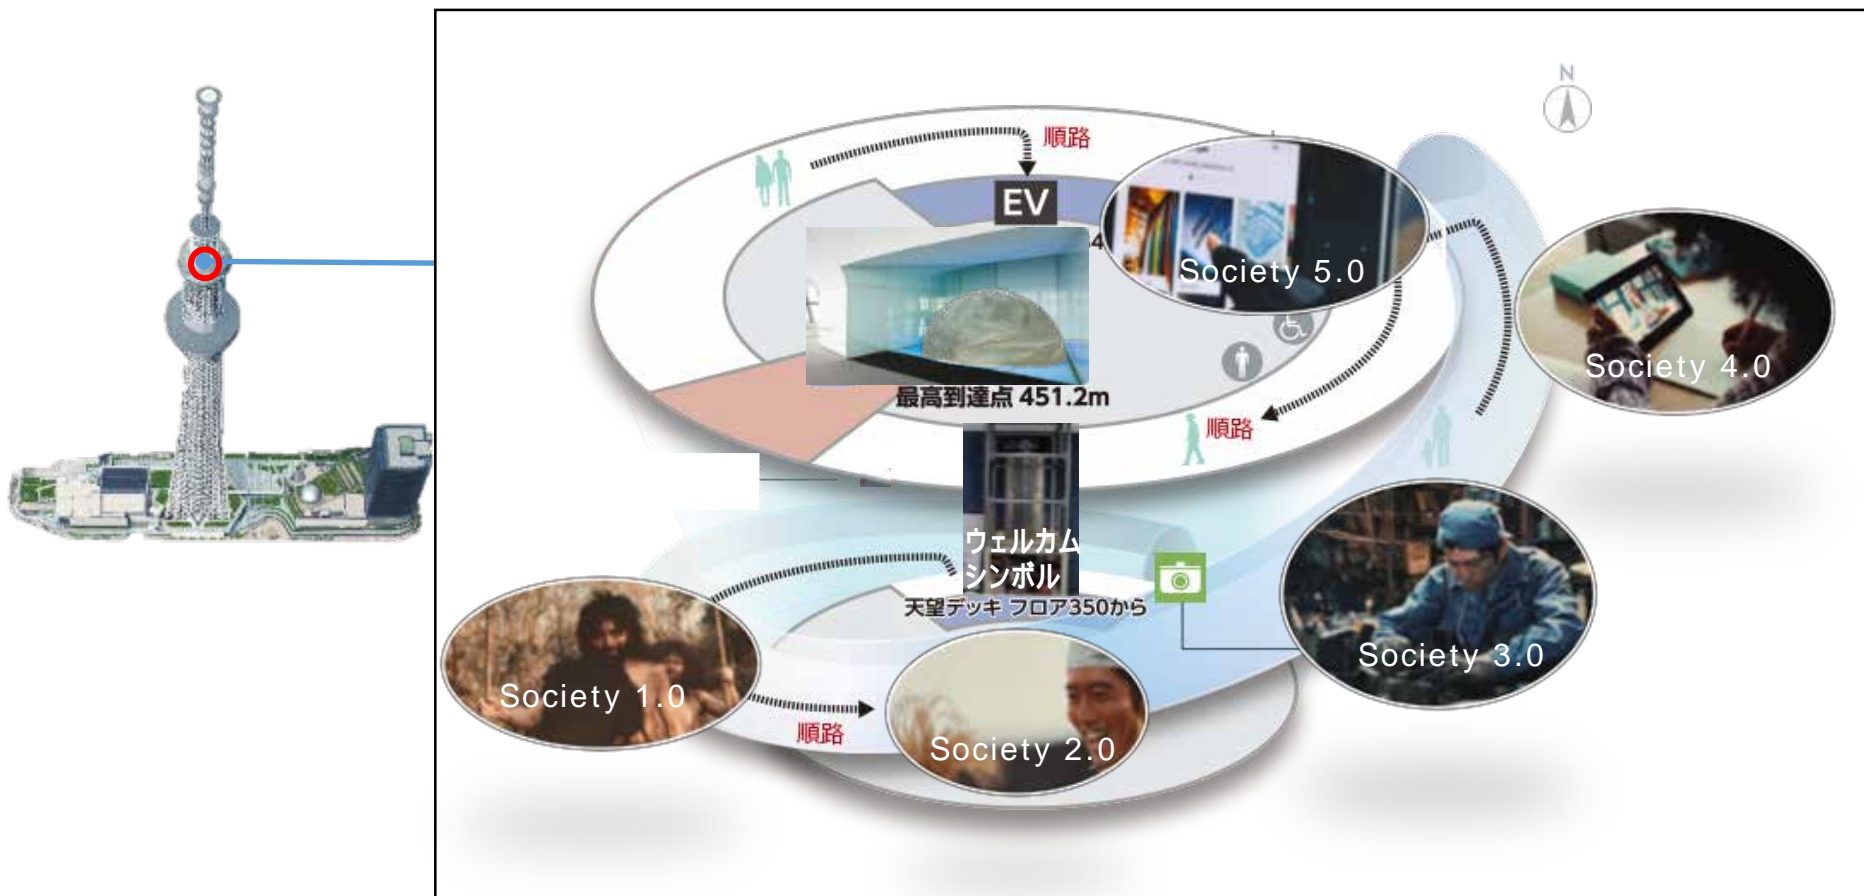

VoiceTra  
(多言語音声翻訳技術)  
NICT提供

空飛ぶクルマ  
株式会社SkyDrive提供

- JAXA、JAMSTECが有する実機、モックアップ等を用い、**科学技術のフロンティアにふれる展示を実施**
- 宇宙コーナーでは、「はやぶさ2」帰還カプセル（実機）の展示を実現

ソラマチひろば

団体ロビー

有人潜水調査船「しんかい6500」の1/1模型等の大型展示

海底にいるようなリアル感のある演出

「はやぶさ2」帰還カプセル（実機）を展示

出典 JAXAホームページ

宇宙をイメージした空間を演出

- ウェルカムシンボルに「時間」を象徴する**原子泉型一次周波数標準器初号機**を配置
- 天望回廊の壁面を**全面活用**して、人類が困難を克服してきた歩みを**Society 1.0から4.0までグラフィック展示**。最高到達点近傍で**Society 5.0の実現に資する技術や未来像**をポスター展示やショーケース展示で紹介
- 最高到達点ソラカラポイントで**デジタル地球儀を用いた象徴展示**を実施

## 「Society 5.0科学博」専用ホームページの開設

<https://society5expo.jp>

- 展示・会場案内、**会場混雑状況**、**開館・閉館スケジュールの確認**
- **サイバー展示**（日、英、仏、西、中、亜）等

会場内を歩き、展示物を鑑賞するバーチャル体験が可能