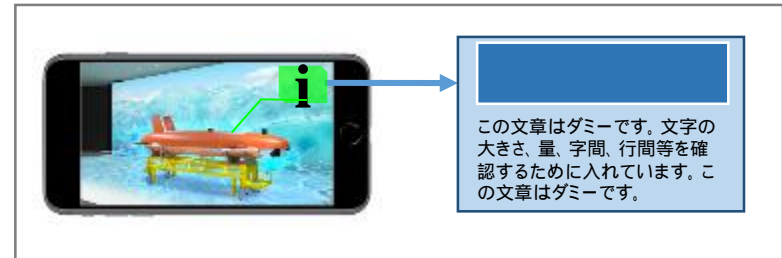

「Society 5.0科学博」専用ホームページの開設

<https://society5expo.jp>

- 展示・会場案内、**会場混雑状況**、**開館・閉館スケジュールの確認**
- **サイバー展示**（日、英、仏、西、中、亜）等

会場内を歩き、展示物を鑑賞するバーチャル体験が可能

本件問い合わせ先

内閣府 科学技術・イノベーション推進事務局

重要課題（社会システム基盤）担当 黒岩、鶴田

電話 036257-1337