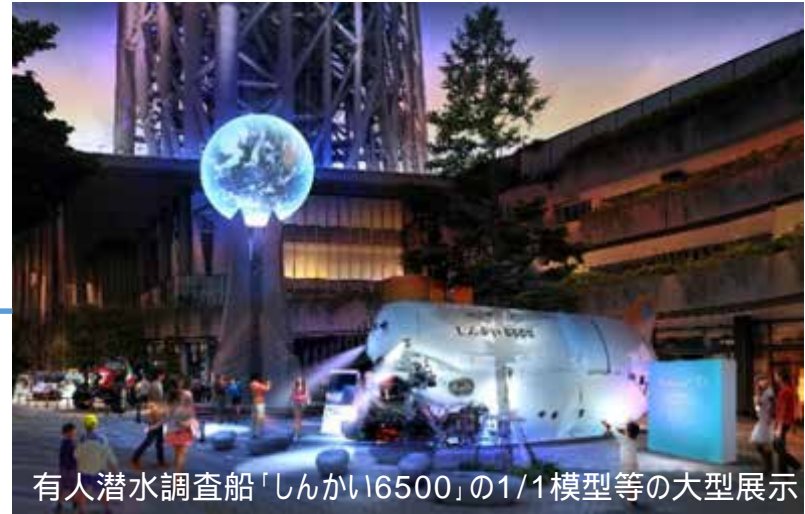

VoiceTra  
(多言語音声翻訳技術)  
NICT提供

空飛ぶクルマ  
株式会社SkyDrive提供

- JAXA、JAMSTECが有する実機、モックアップ等を用い、**科学技術のフロンティアにふれる展示を実施**
- 宇宙コーナーでは、「はやぶさ2」帰還カプセル（実機）の展示を実現

ソラマチひろば

団体ロビー

有人潜水調査船「しんかい6500」の1/1模型等の大型展示

海底にいるようなリアル感のある演出

「はやぶさ2」帰還カプセル（実機）を展示

出典 JAXAホームページ

宇宙をイメージした空間を演出

- ウェルカムシンボルに「時間」を象徴する**原子泉型一次周波数標準器初号機**を配置
- 天望回廊の壁面を**全面活用**して、人類が困難を克服してきた歩みを**Society 1.0から4.0までグラフィック展示**。最高到達点近傍で**Society 5.0の実現に資する技術や未来像**をポスター展示やショーケース展示で紹介
- 最高到達点ソラカラポイントで**デジタル地球儀を用いた象徴展示**を実施