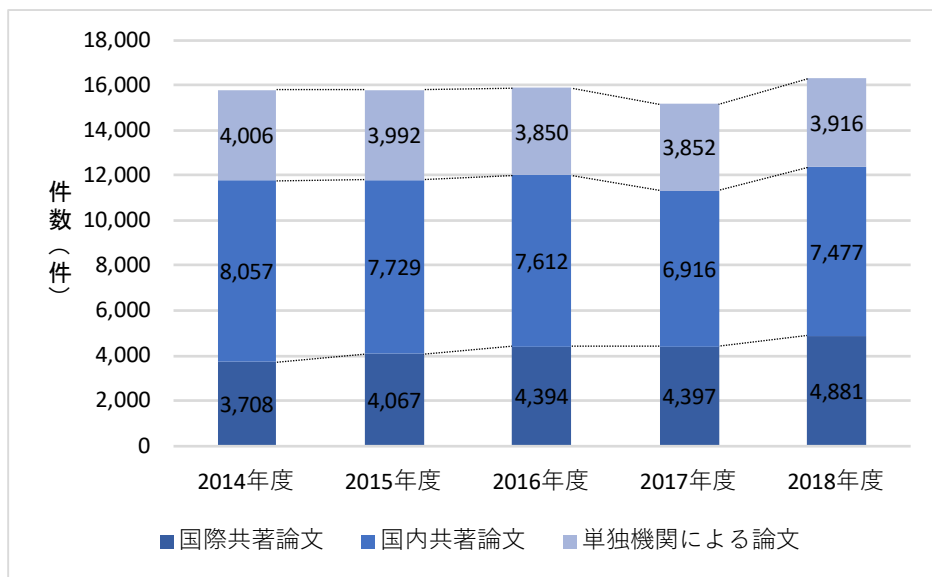

成果の質と量 論文の創出状況

● E1-1 : 論文発表数

図表E1-1-1 査読付論文発表数（実数）

図表E1-1-2 査読付論文発表数（割合）