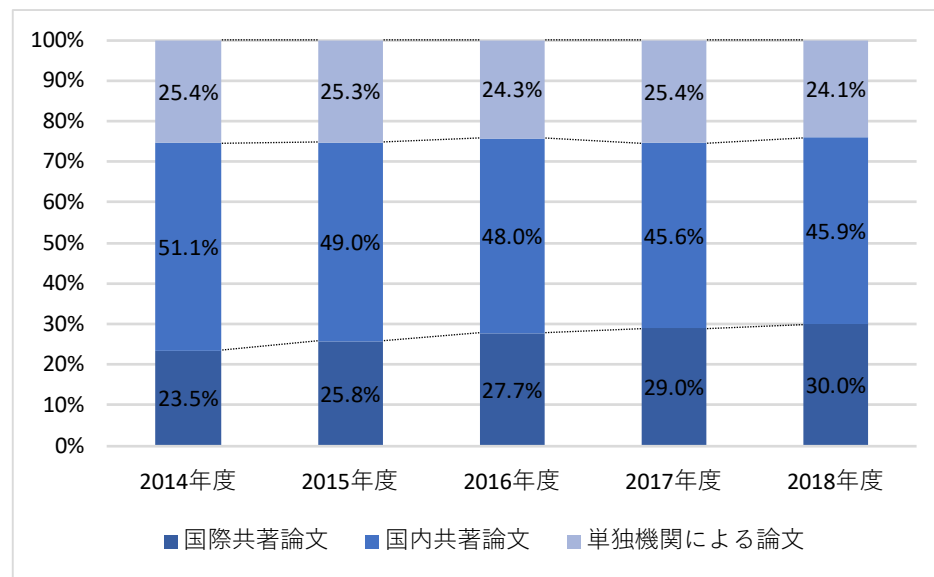

成果の質と量 論文の創出状況

● E1-1 : 論文発表数

図表E1-1-1 査読付論文発表数（実数）

図表E1-1-2 査読付論文発表数（割合）