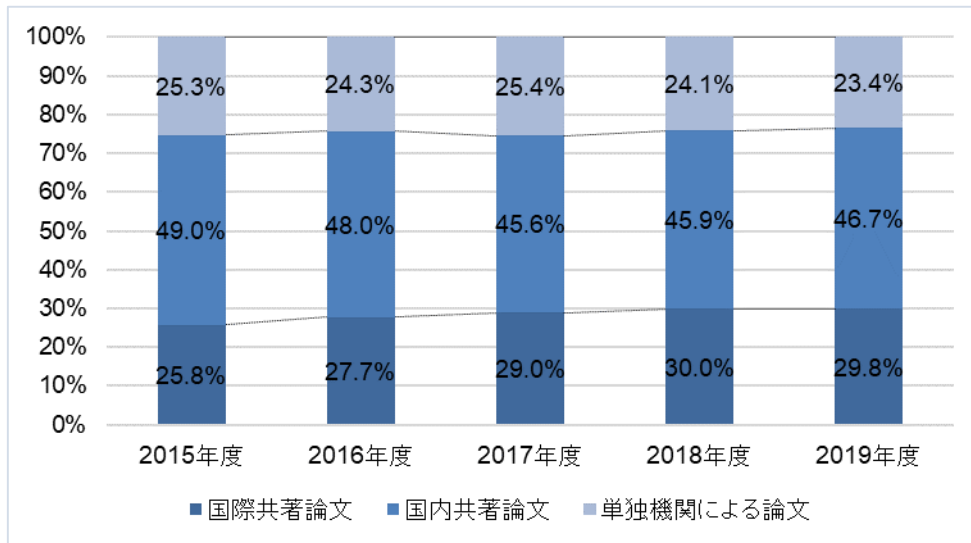

成果の質と量 論文の創出状況

● E1-1 : 論文発表数

図表E1-1-1 査読付論文発表数 (実数)

図表E1-1-2 査読付論文発表数 (割合)