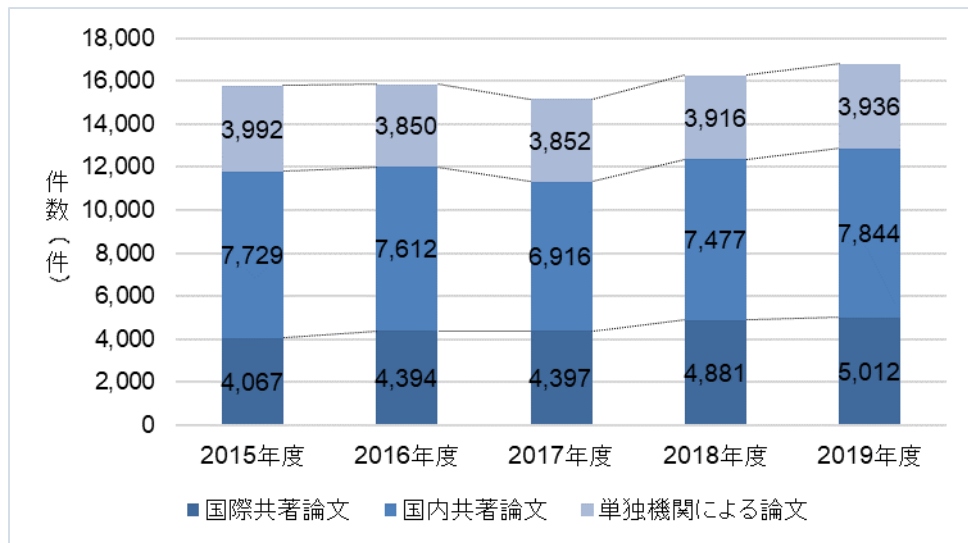

成果の質と量 論文の創出状況

● E1-1 : 論文発表数

図表E1-1-1 査読付論文発表数 (実数)

図表E1-1-2 査読付論文発表数 (割合)