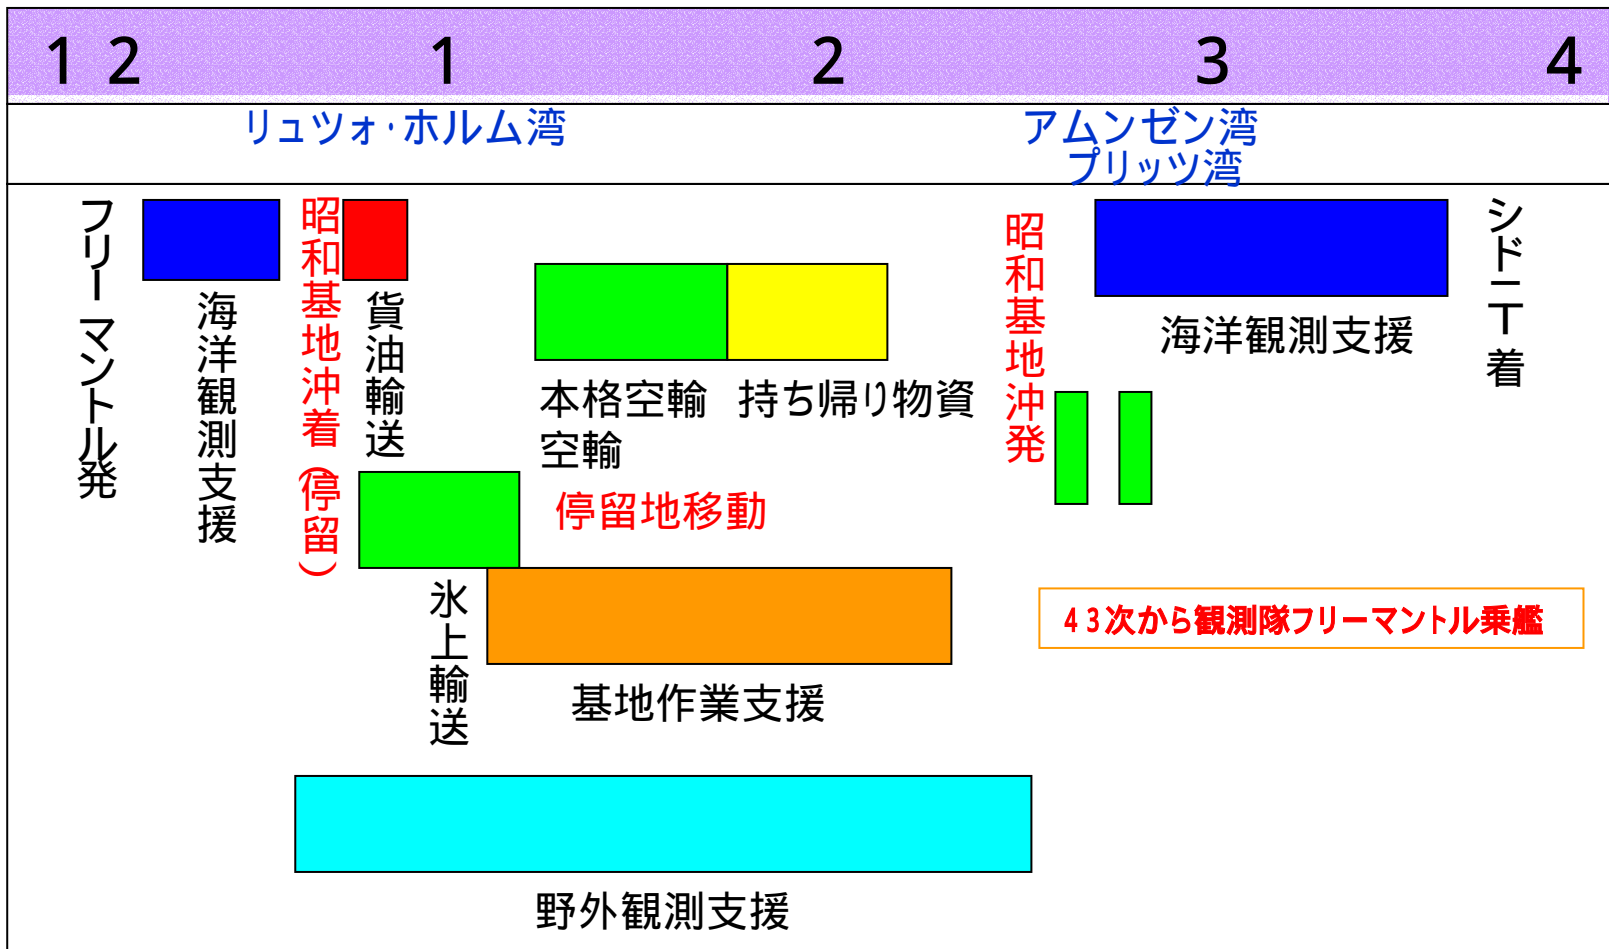

「昭和基地」接岸

接岸前のチャージング

アイスアンカー

昭和基地配置図

多目的アンテナ

夏宿

倉庫棟

発電棟

気象棟

管理棟

通信棟

作業工作棟

北

南極での業務例

輸送

貨油パイプ輸送