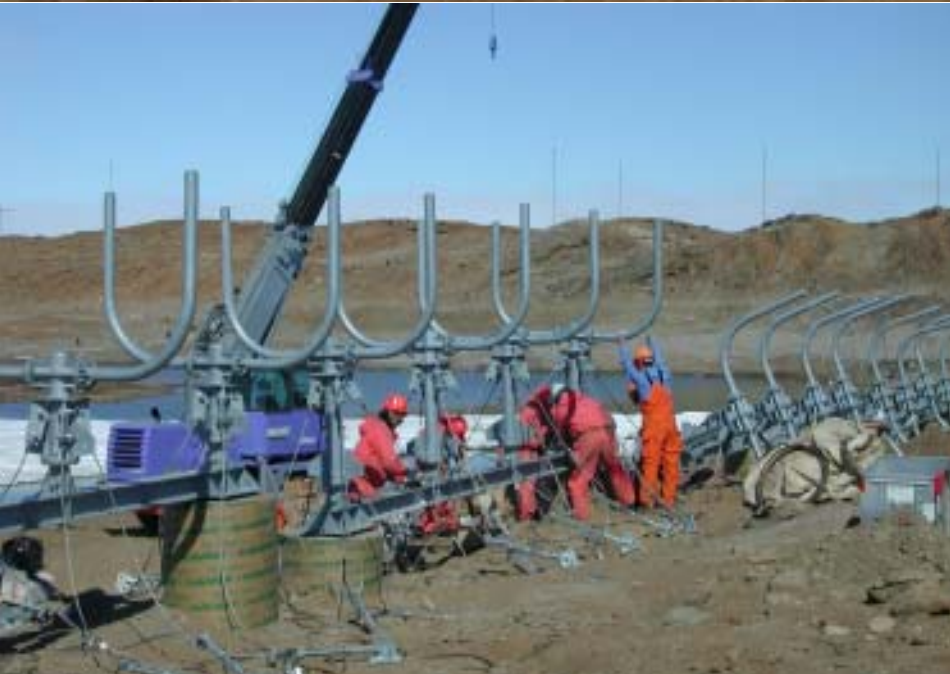

衛星アンテナドーム
パネル交換工事

オーロラレーダーアンテナ基礎工事