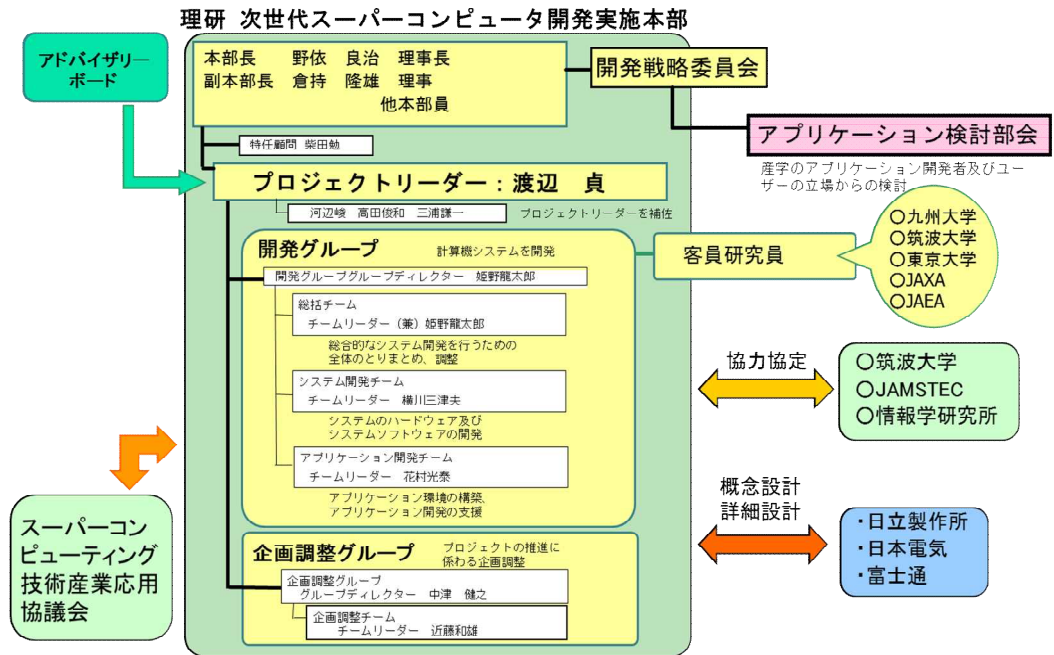

5. 課題実施機関・体制

<スーパーコンピュータ「京」の開発・整備>

○中間評価以前の体制

○中間評価以降の体制（平成 21 年 9 月～平成 24 年 6 月）