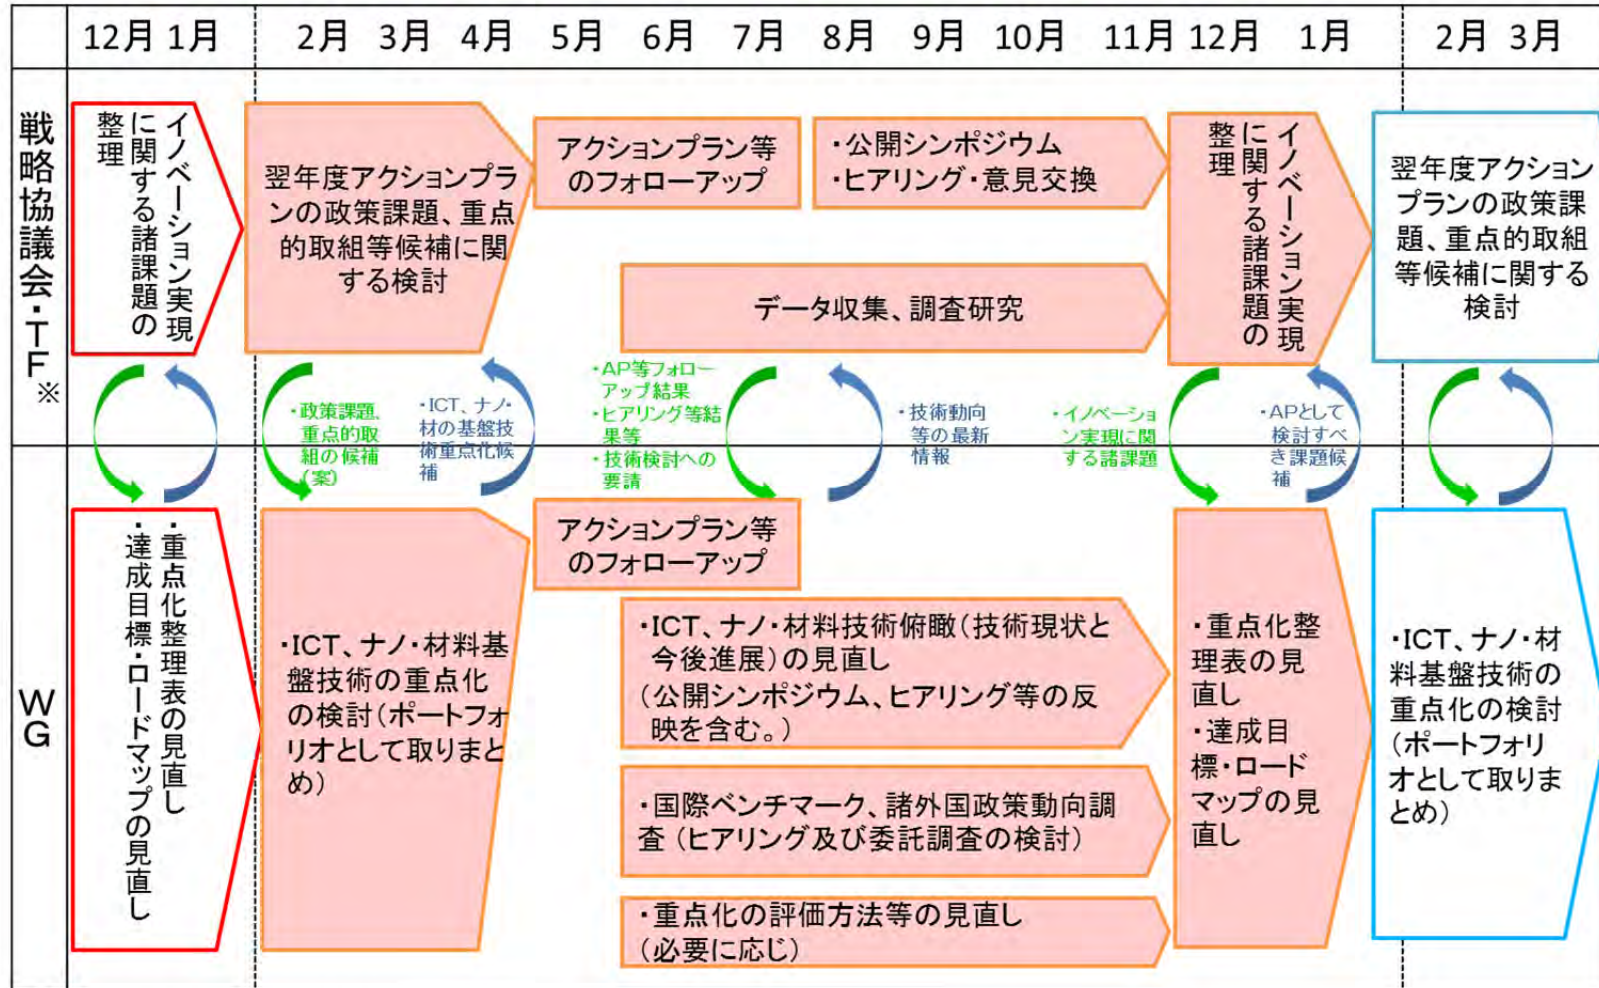

WGの年間スケジュール(H25以降の通年標準スケジュール) (想定)

※TF以降の会議体については今後検討