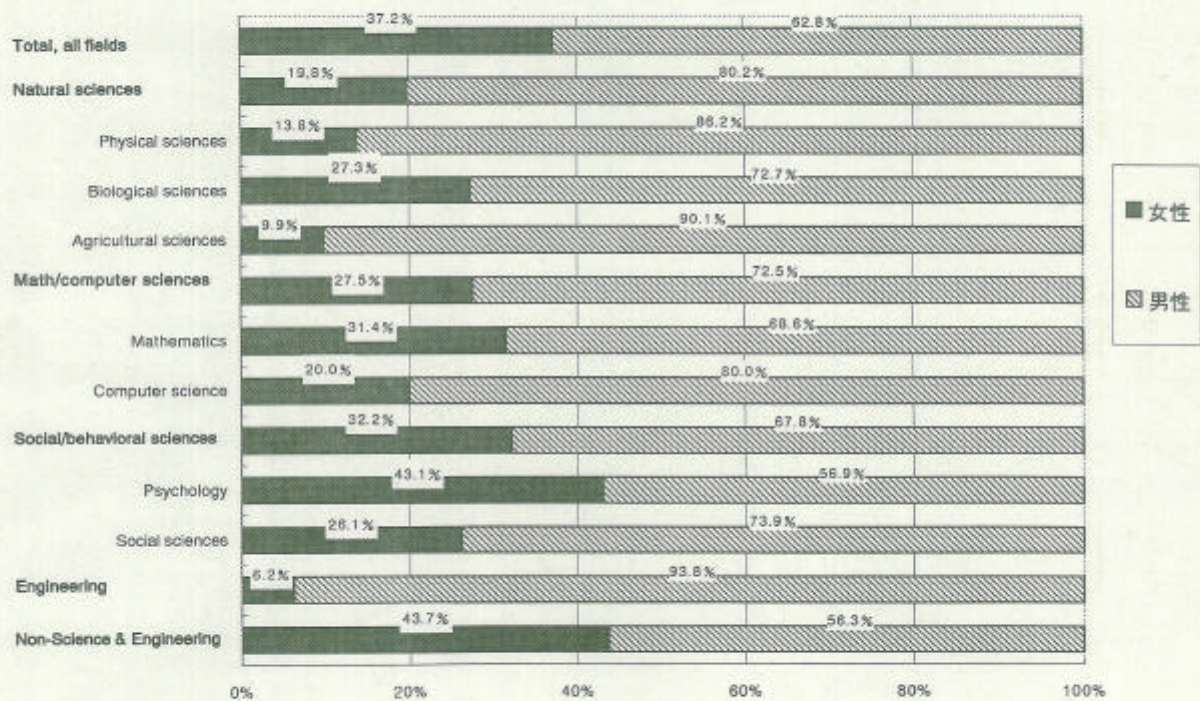

US-4 アメリカの高等教育における分野別、性別教員比率: 1993年

Science & Engineering Indicatorsより作成

お茶の水女子大学ジェンダー研究センター ホーン川崎 瑞子

J-4 国立大学教員の職階別女性比率の推移:学長、副学長、教授、助教授、
講師、助手、教員総数

US-2 アメリカの高等教育におけるフルタイム教員の職階別女性比率の推移: 1985~95年

NCES, Digest of Educationより作成
1987, 1989年の数値はない