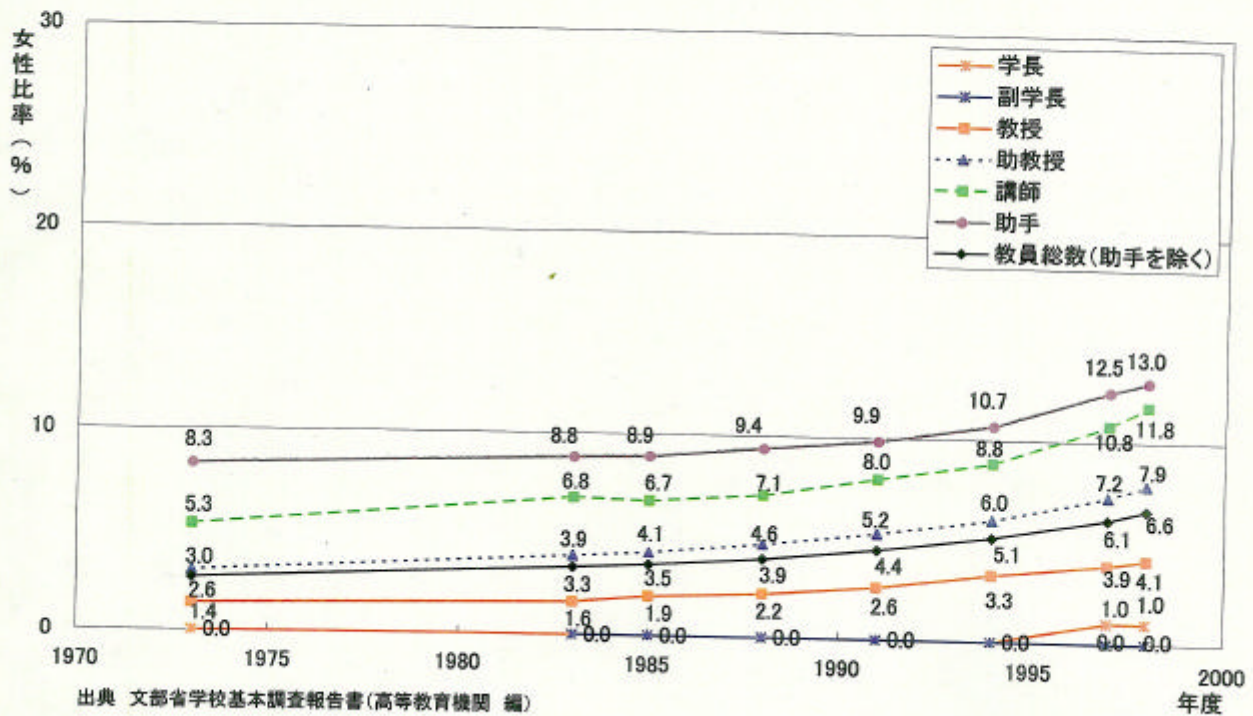

US-4 アメリカの高等教育における分野別、性別教員比率: 1993年

Science & Engineering Indicatorsより作成

お茶の水女子大学ジェンダー研究センター ホーン川崎 瑞子

J-4 国立大学教員の職階別女性比率の推移:学長、副学長、教授、助教授、
講師、助手、教員総数

US-2 アメリカの高等教育におけるフルタイム教員の職階別女性比率の推移: 1985~95年

NCES, Digest of Educationより作成
1987, 1989年の数値はない