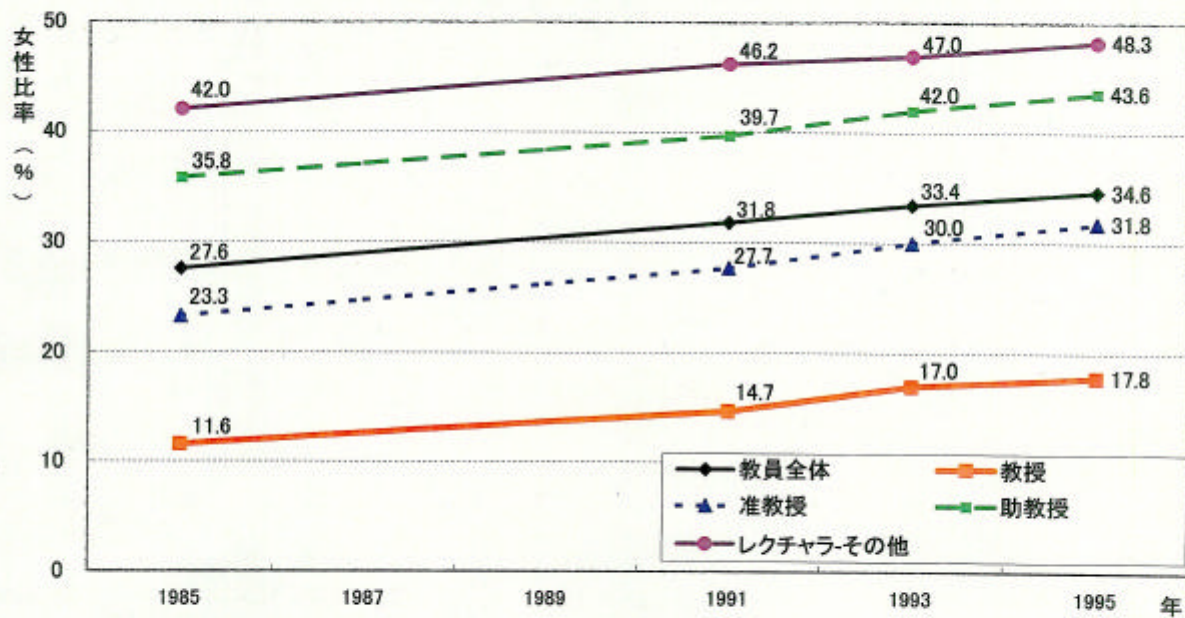

US-4 アメリカの高等教育における分野別、性別教員比率: 1993年

Science & Engineering Indicatorsより作成

お茶の水女子大学ジェンダー研究センター ホーン川崎 瑞子

J-4 国立大学教員の職階別女性比率の推移:学長、副学長、教授、助教授、
講師、助手、教員総数

US-2 アメリカの高等教育におけるフルタイム教員の職階別女性比率の推移: 1985~95年

NCES, Digest of Educationより作成
1987, 1989年の数値はない