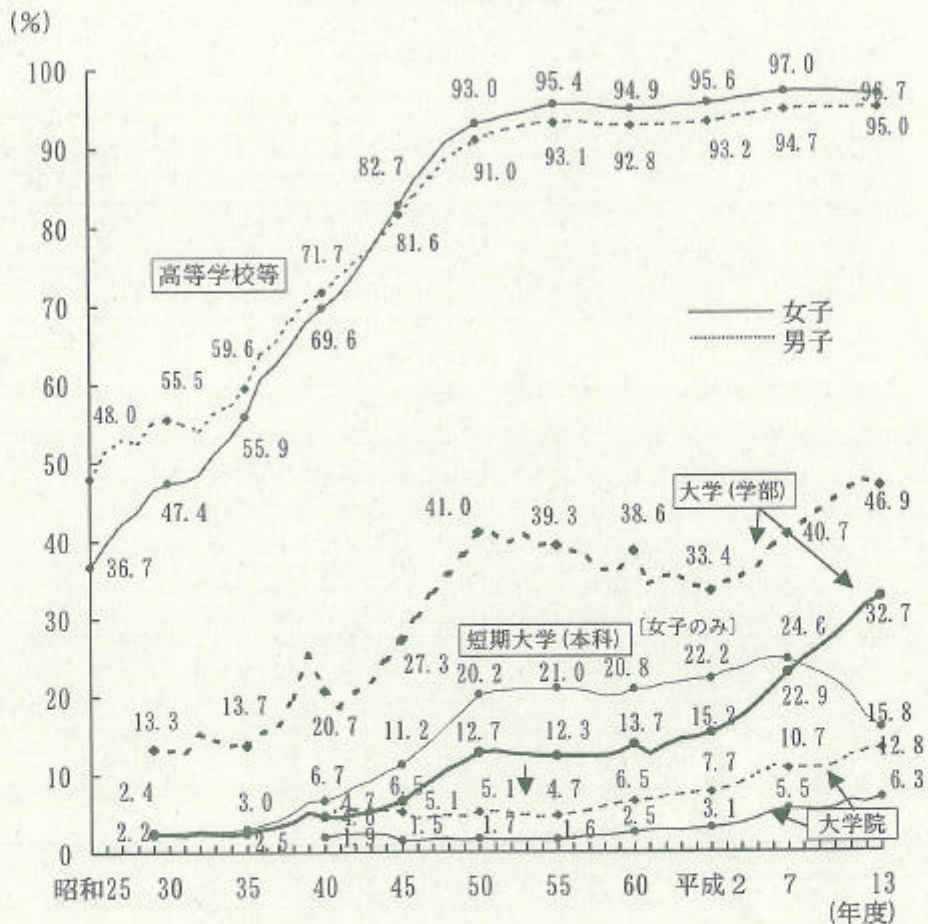

男性の大学学部への進学率は近年上昇傾向にあり、平成13年度で女性32.7%、男性46.9%と差が見られるが、女性では短期大学への進学率を合わせた進学率は48.5%となる。また、女性の大学院進学率は、6.3%と過去最高になっている。

図表35 学校種類別進学率の推移

注：(1) 高等学校等：中学校卒業生及び中等教育学校後期課程修了者のうち、高等学校等の本科・別科、高等専門学校に進学した者（就職進学した者を含み、浪人は含まない。また、高等学校の通信課程（本科）への進学者を除く。）の占める比率。  
 (2) 大学（学部）・短期大学（本科）：浪人を含む。大学学部・短期大学本科入学者数（浪人を含む。）を3年前の中学校卒業生数で除した比率。  
 (3) 大学院：大学学部卒業生のうち、ただちに大学院に進学した者の比率（医学部、歯学部は博士課程への進学者）。