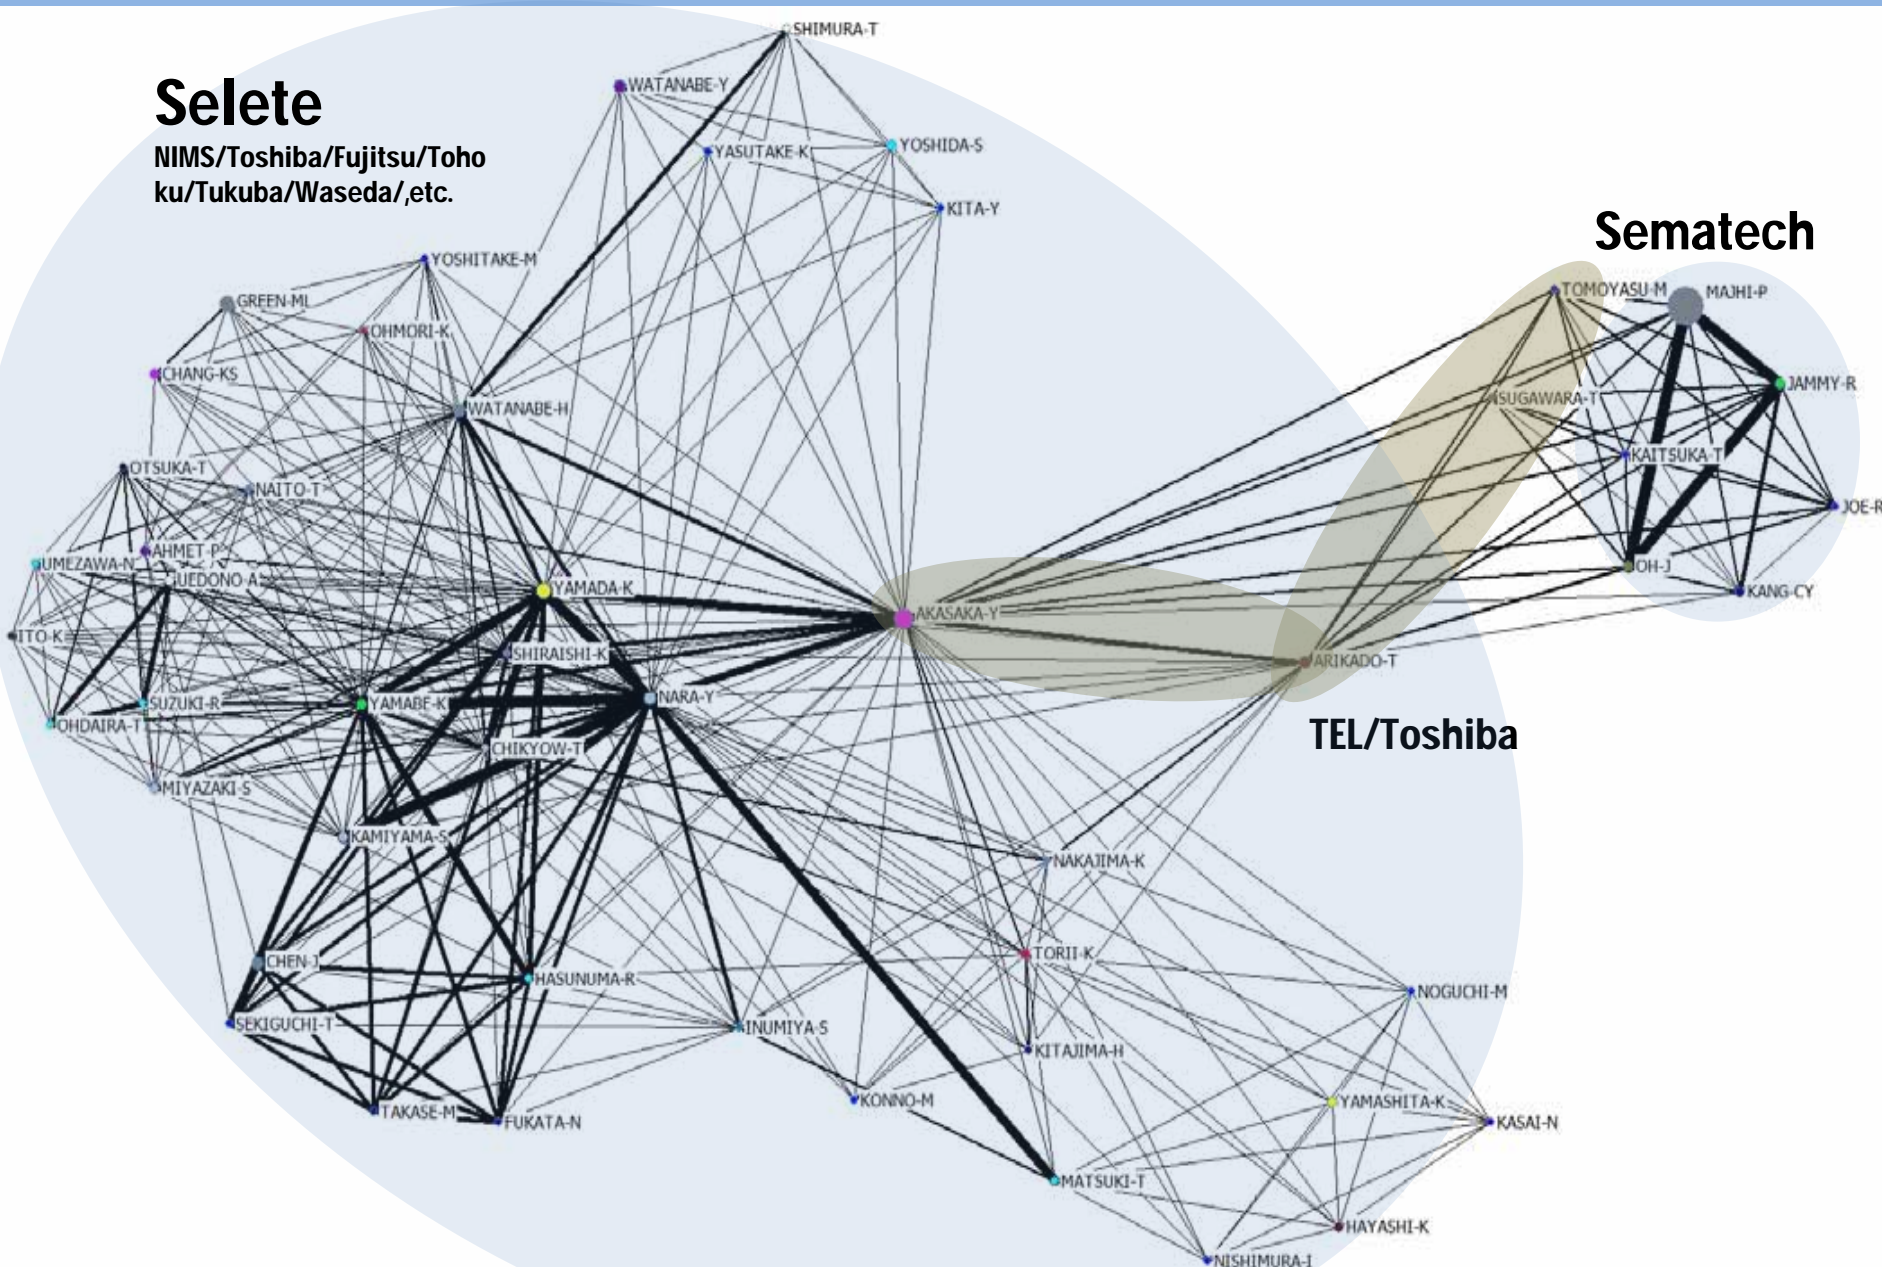

東芝/TEL・Akasaka氏を起点とした1次の繋がり(論文) (52/14221名)

TEL経由で世界に繋がるも国内限定的？

Selete

NIMS/Toshiba/Fujitsu/Tohoku/Tukuba/Waseda, etc.

Sematech

TEL/Toshiba

東芝/TEL・Akasaka氏を起点とした2次の繋がり(論文) :
TEL経由で世界に広がるも国内限定的(561/14221)

Sematech