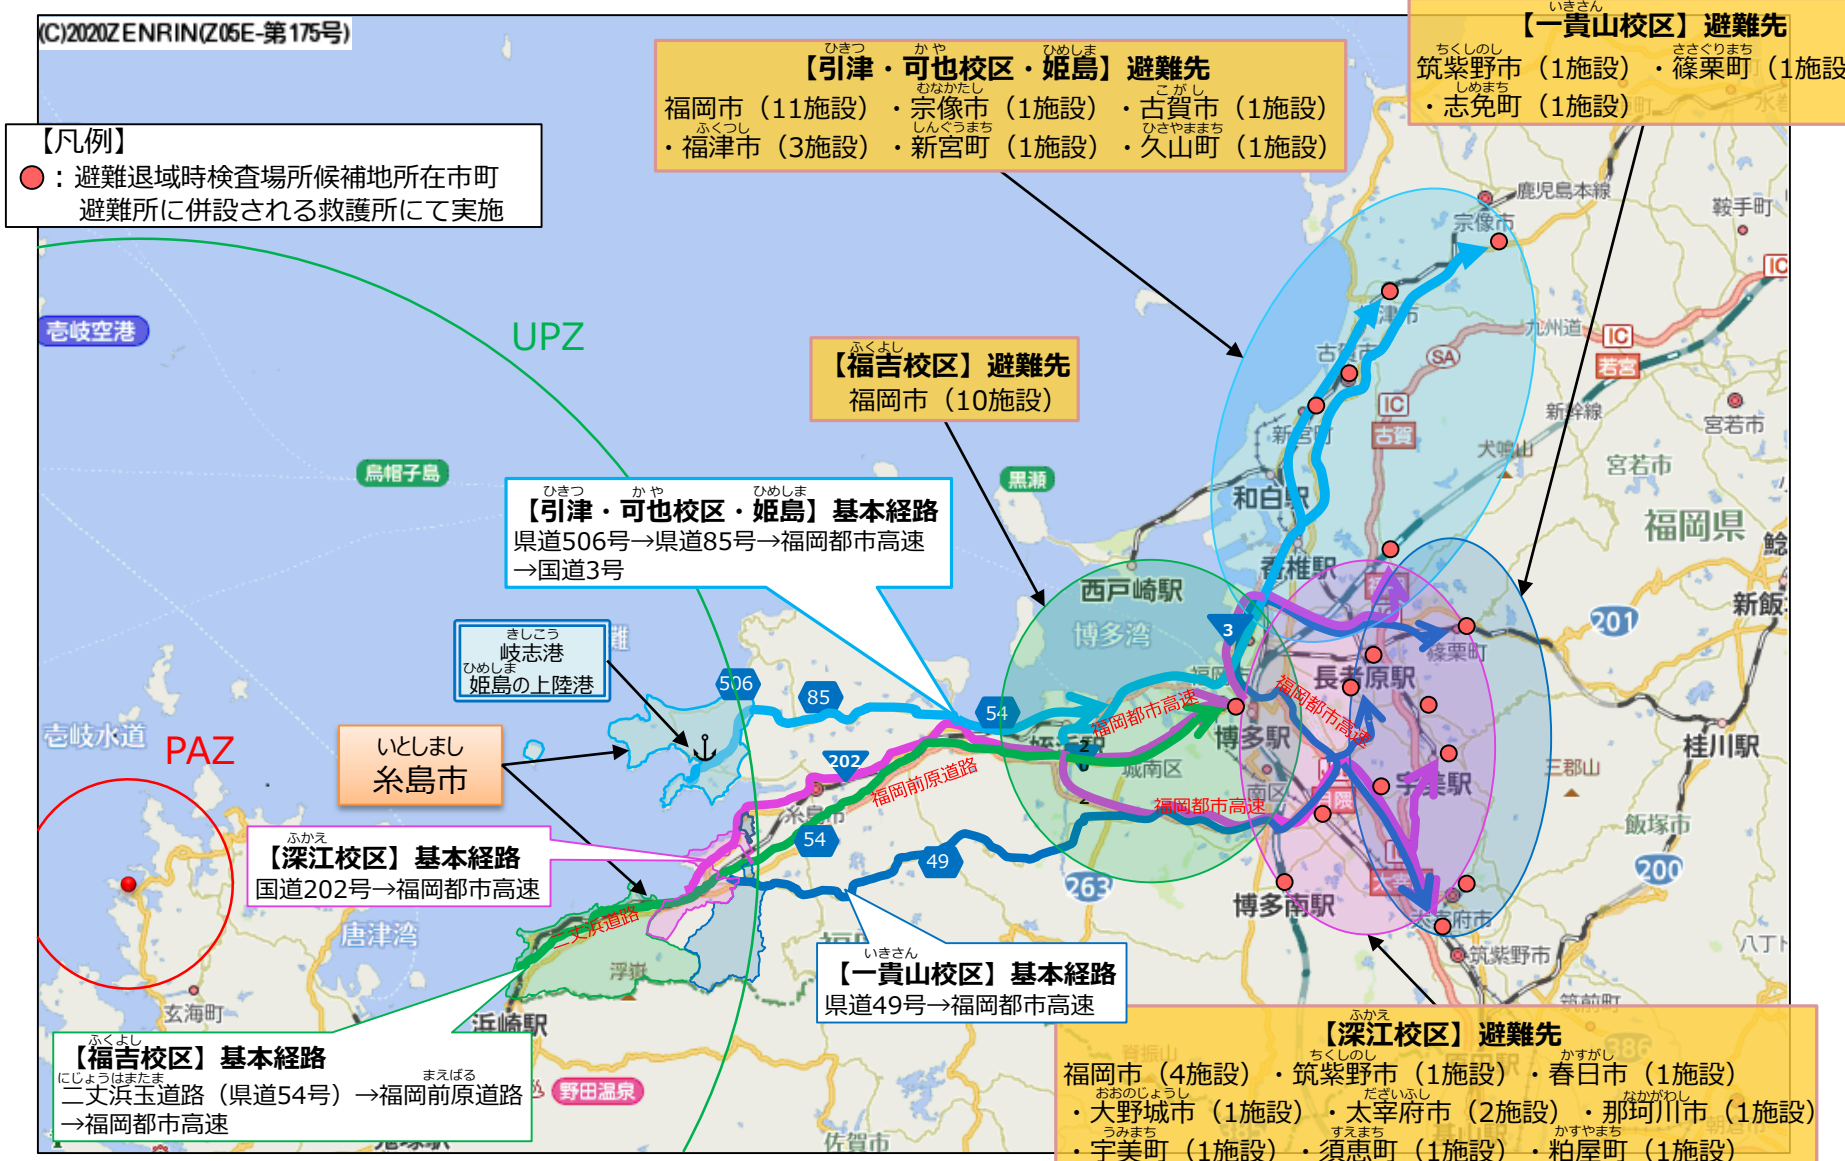

➤ 地域毎に予め避難経路を設定。自然災害等によりその避難経路が使用できない場合は、他の経路により避難を実施。

# 長崎県壱岐市におけるUPZ内から避難先までの主な経路

いきし

▶ 地域毎に予め避難経路を設定。自然災害等によりその避難経路が使用できない場合は、他の経路により避難を実施。

※壱岐島・三島地区 (大島・長島・原島) の対応はp108を参照。

# 福岡県糸島市におけるUPZ内から避難先までの主な経路

➤ 予め避難経路を複数設定。自然災害等によりその避難経路が使用できない場合は、他の経路により避難を実施。

※姫島の対応はp109を参照