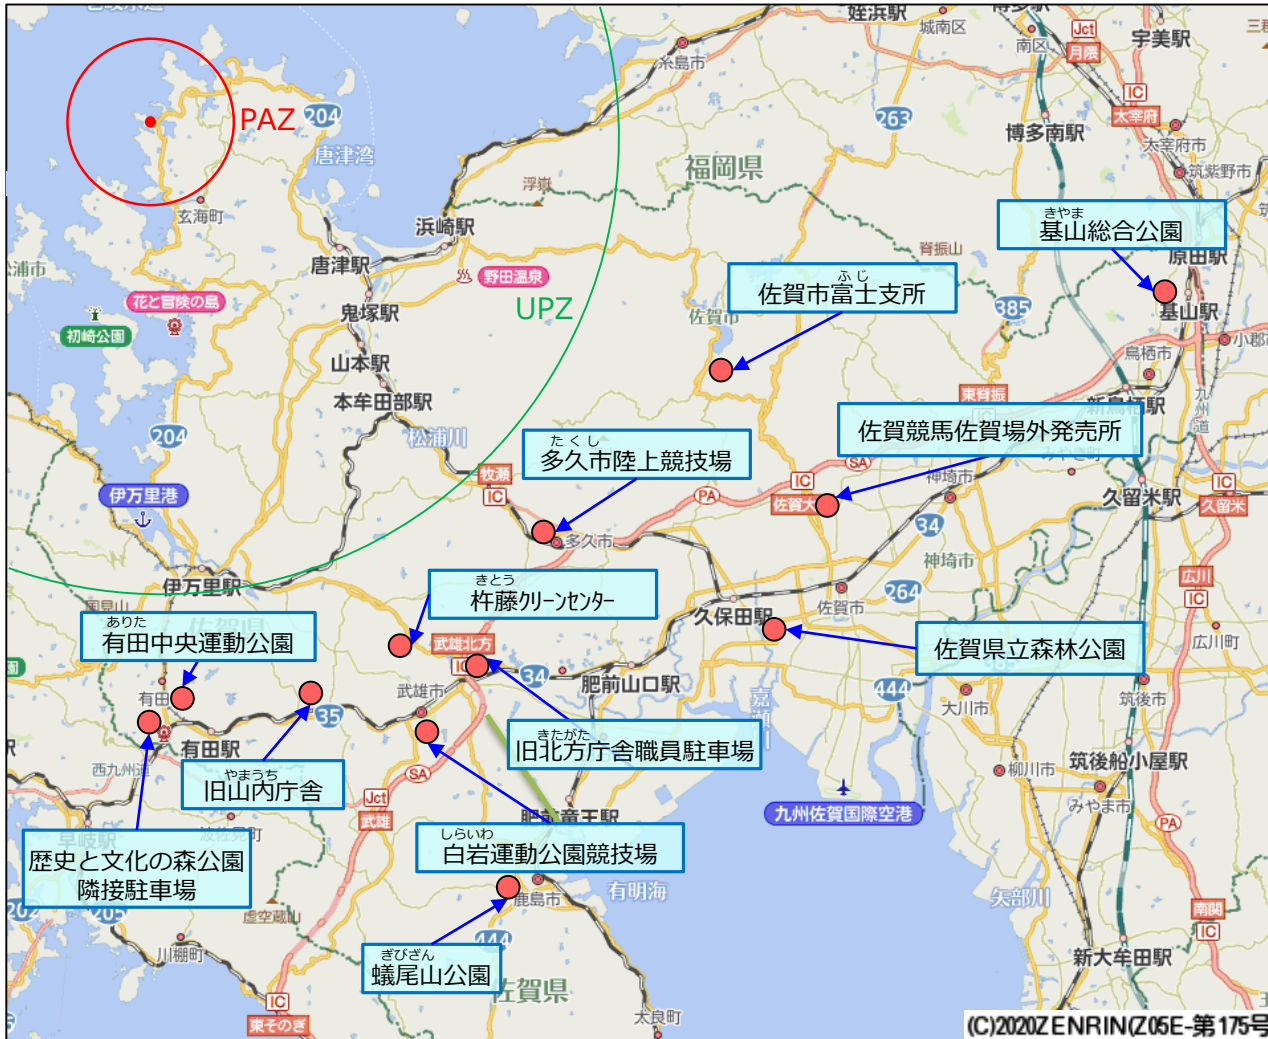

佐賀県における避難退域時検査場所の候補地

- 佐賀県では、緊急時の避難を円滑に行うため、UPZ内人口や避難経路等を考慮し、避難元市町と各避難退域時検査場所の対応付けを行ったうえで、避難経路上に候補地をあらかじめ準備。

検査場所通過する避難元市町

佐賀県 (12か所)

検査場所	避難元市町
たぐし 多久市陸上競技場	げんかいちょう からつし 玄海町・唐津市
佐賀県立森林公園	からつし 唐津市
佐賀競馬佐賀場外発売所	
佐賀市富士支所	
きやま 基山総合公園	からつし いまりし 唐津市・伊万里市
きたとう 杵藤クリンセンター	
きたがた 旧北方庁舎職員駐車場	いまりし 伊万里市
ありた 有田中央運動公園	
歴史と文化の森公園 隣接駐車場	
やまうち 旧山内庁舎	
しらいわ 白岩運動公園競技場	
きびざん 蟻尾山公園	

(凡例)

● : 避難退域時検査場所 (候補地)

福岡県における避難退域時検査場所の候補地

▶福岡県では、緊急時の避難を円滑に行うため、UPZ内人口や避難経路等を考慮し、避難元市と各避難退域時検査場所の対応付けを行ったうえで、原則として避難先に設置される救護所を候補地としてあらかじめ準備。

検査場所候補地 福岡県 (42か所)

(凡例)
●: 避難退域時検査場所 (候補地)
(同市町内の他の避難退域時検査場所を含む)

※1 近接する農業者トレーニングセンターに避難する住民の避難退域時検査も実施
※2 近接する体育センターに避難する住民の避難退域時検査も実施

市町	検査場所	避難元 校区
福岡市	福岡市立福岡女子高等学校体育館、 他10施設	引津 可也 姫島
むなかたし 宗像市	むなかた M1ム宗像市民活動交流館	
こがし市 古賀市	こが 古賀市民体育館	
ふくつし 福津市	ふくつし 福津市中央公民館、他2か所	
しんぐらうまち 新宮町	しんぐらう 新宮町民体育館	
ひさやままち 久山町	ひさやままち 久山町勤労青少年ホーム	
ちくしのし 筑紫野市	勤労青少年ホーム※1	いきさん 一貴山 ふかえ 深江
ささぐりまち 篠栗町	ささぐりまち 篠栗町民体育館	いきさん 一貴山
しめまち 志免町	シメイト	
福岡市	城南高等学校体育館、他9施設	ふくよし 福吉
福岡市	ちくしがおか 筑紫丘高等学校体育館、他3施設	ふかえ 深江
かすがし 春日市	かすが 春日市総合スポーツセンター	
おおのじょうし 大野城市	おおのじょうし 大野城市総合体育館	
だざいふし 太宰府市	だざいふし 太宰府市総合福祉センター※2	
なかがわし 那珂川市	なかがわし 那珂川市民体育館	
うみまち 宇美町	うみ 宇美南町民センター	
すえまち 須恵町	すえまち 須恵町地域活性化センター	
かすやまち 粕屋町	かすやまち 粕屋町生涯学習センター サルレかすや	