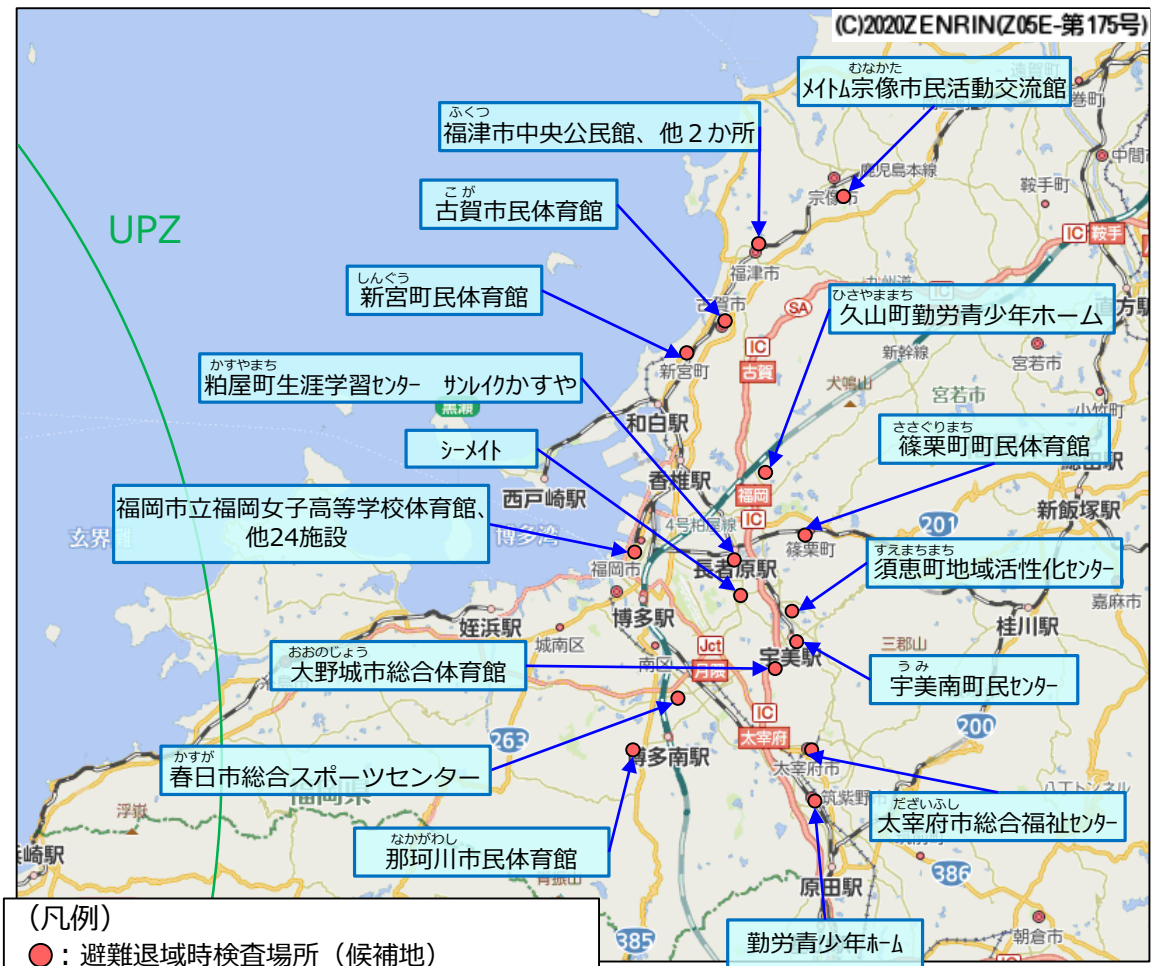

佐賀県における避難退域時検査場所の候補地

- 佐賀県では、緊急時の避難を円滑に行うため、UPZ内人口や避難経路等を考慮し、避難元市町と各避難退域時検査場所の対応付けを行ったうえで、避難経路上に候補地をあらかじめ準備。

検査場所通過する避難元市町

佐賀県 (12か所)

検査場所	避難元市町
たぐし 多久市陸上競技場	げんかいちょう からつし 玄海町・唐津市
佐賀県立森林公園	からつし 唐津市
佐賀競馬佐賀場外発売所	
佐賀市富士支所	
きやま 基山総合公園	からつし いまりし 唐津市・伊万里市
きたとう 杵藤クリンセンター	
きたがた 旧北方庁舎職員駐車場	いまりし 伊万里市
ありた 有田中央運動公園	
歴史と文化の森公園 隣接駐車場	
やまうち 旧山内庁舎	
しらいわ 白岩運動公園競技場	
きびざん 蟻尾山公園	

(凡例)

● : 避難退域時検査場所 (候補地)

福岡県における避難退域時検査場所の候補地

▶福岡県では、緊急時の避難を円滑に行うため、UPZ内人口や避難経路等を考慮し、避難元市と各避難退域時検査場所の対応付けを行ったうえで、原則として避難先に設置される救護所を候補地としてあらかじめ準備。

検査場所候補地 福岡県 (42か所)

(凡例)
●: 避難退域時検査場所 (候補地)
(同市町内の他の避難退域時検査場所を含む)

※1 近接する農業者トレーニングセンターに避難する住民の避難退域時検査も実施
※2 近接する体育センターに避難する住民の避難退域時検査も実施

市町	検査場所	避難元 校区
福岡市	福岡市立福岡女子高等学校体育館、 他10施設	引津 可也 姫島
むなかたし 宗像市	むなかた M1ム宗像市民活動交流館	
こがし市 古賀市	こが 古賀市民体育館	
ふくつし 福津市	ふくつし 福津市中央公民館、他2か所	
しんぐらうまち 新宮町	しんぐらう 新宮町民体育館	
ひさやままち 久山町	ひさやままち 久山町勤労青少年ホーム	
ちくしのし 筑紫野市	勤労青少年ホーム※1	いきさん 一貴山 ふかえ 深江
ささぐりまち 篠栗町	ささぐりまち 篠栗町民体育館	いきさん 一貴山
しめまち 志免町	シメイト	
福岡市	城南高等学校体育館、他9施設	ふくよし 福吉
福岡市	ちくしがおか 筑紫丘高等学校体育館、他3施設	ふかえ 深江
かすがし 春日市	かすが 春日市総合スポーツセンター	
おおのじょうし 大野城市	おおのじょうし 大野城市総合体育館	
だざいふし 太宰府市	だざいふし 太宰府市総合福祉センター※2	
なかがわし 那珂川市	なかがわし 那珂川市民体育館	
うみまち 宇美町	うみ 宇美南町民センター	
すえまち 須恵町	すえまち 須恵町地域活性化センター	
かすやまち 粕屋町	かすやまち 粕屋町生涯学習センター サルレかすや	