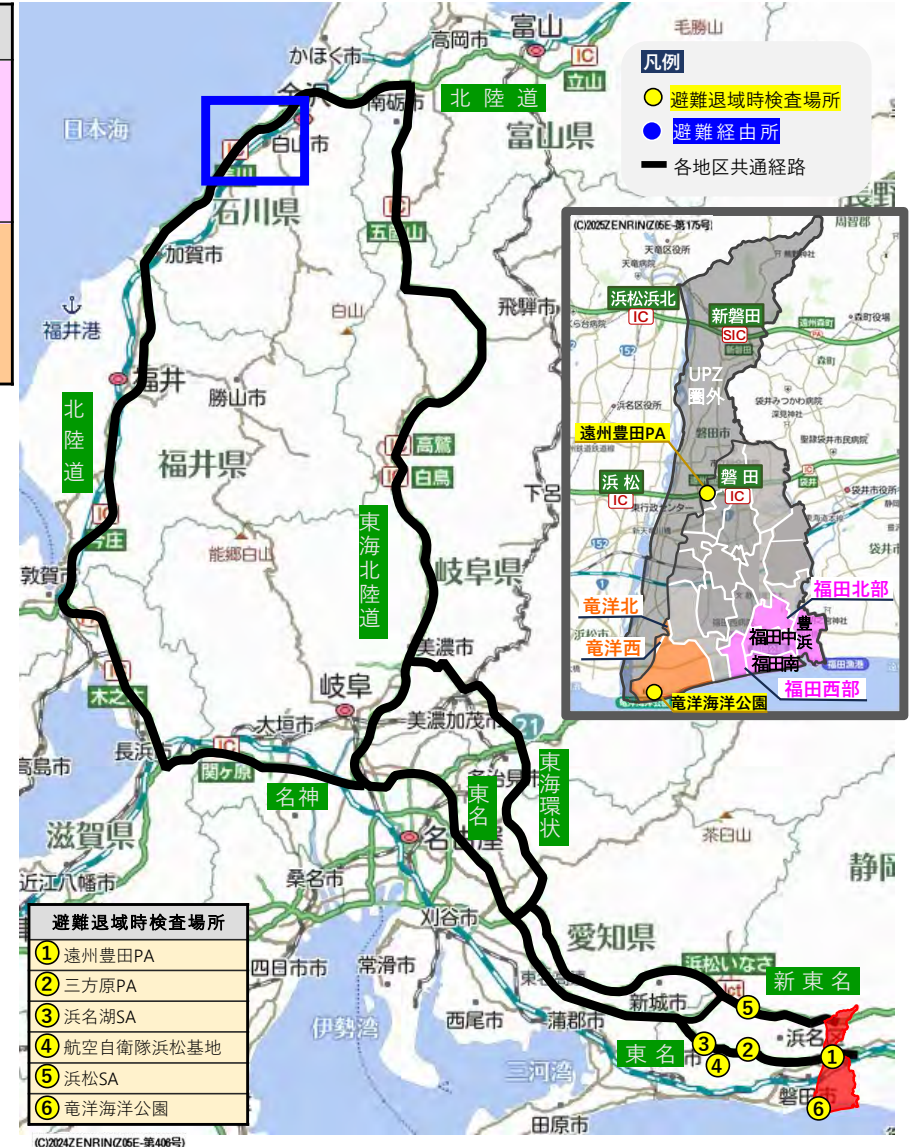

- 大規模地震等により、避難先1の受入れが困難な場合には、静岡県が避難先2の石川県、関係市町に受入れの可否を確認の上、避難を行う。
- 自家用車等で避難する住民等は、避難退域時検査場所●を經由し、汚染検査等を受け避難退域時検査済証を受け取る。
- 各地区の住民は、あらかじめ指定された避難経路●にて、避難先自治体が指定する避難所に移動。

地区	避難経路所
福田中・福田南・福田西部・福田北部・豊浜	小松市：小松市民センター 最寄IC：小松（北陸道）
竜洋北・竜洋東・竜洋西	加賀市：大聖寺土木事務所 最寄IC：加賀（北陸道）

1. 避難退域時検査場所
1. 1 遠州豊田PA
  2. 2 三方原PA
  3. 3 浜名湖SA
  4. 4 航空自衛隊浜松基地
  5. 5 浜松SA
  6. 6 竜洋海洋公園

※避難退域時検査場所は、避難経路上の候補地を記載する。