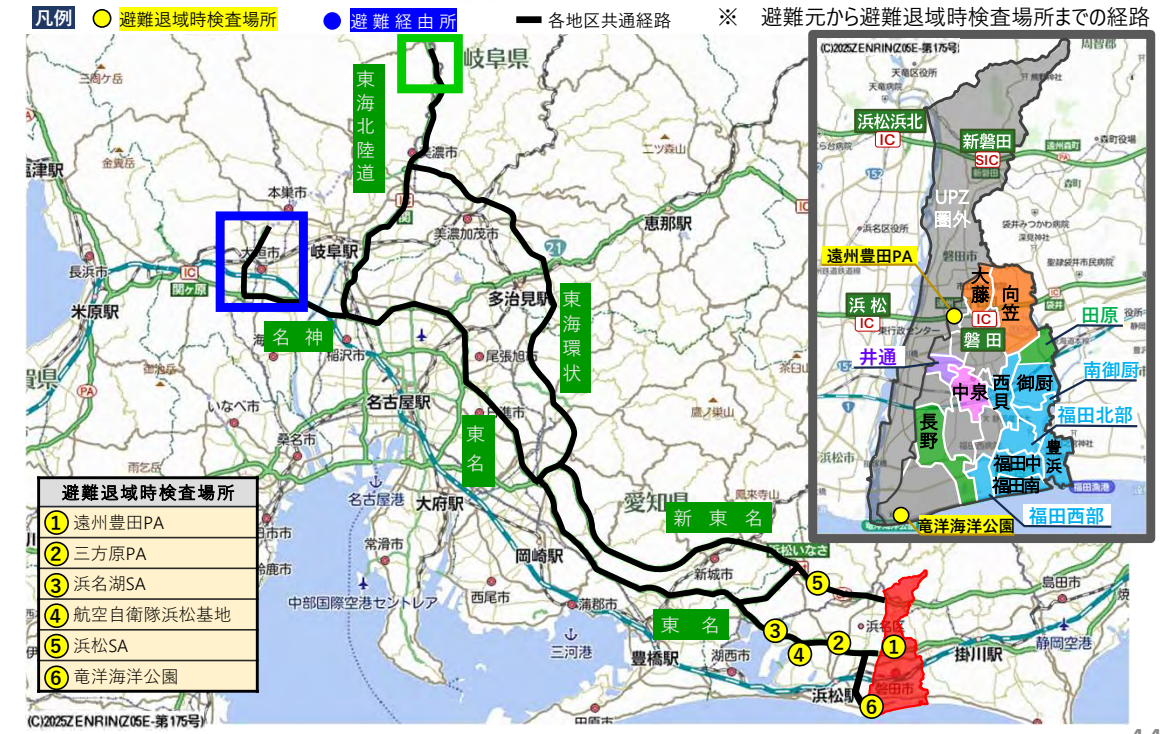

- 自然災害等により避難経路が使用できない場合は、国、静岡県が関係機関と調整の上、他の経路により避難を実施。
- 自家用車等で避難する住民等は、避難退域時検査場所(●印)を經由し、汚染検査等を受け避難退域時検査済証を受け取る。
- 各地区の住民は、あらかじめ指定された避難経路(●印)にて、避難先自治体が指定する避難所へ移動。

地区	経路※	避難経路所
中泉(中英町除く)・二之宮・国府台	・県道43・86号→磐田IC(東名) ・県道56・44号→新磐田SIC(新東名) ・県道56・44・61号→浜松浜北IC(新東名)	大垣市: 岐阜県西濃総合庁舎 最寄IC: 大垣(名神) 大野町: 道の駅パレットピアおおの 最寄IC: 大野神戸(東海環状道)
大藤・向笠	・県道86・283号→磐田IC(東名) ・県道283・374・44号→新磐田SIC(新東名) ・県道283・374・44・61号→浜松浜北IC(新東名)	大野町: 道の駅パレットピアおおの 最寄IC: 大野神戸(東海環状道)
長野・田原	・県道43・86号→磐田IC(東名) ・国道1号→浜松IC(東名) ・県道43・86・283・374・44号→新磐田SIC(新東名) ・県道43・86・283・374・44・61号→浜松浜北IC(新東名) ・国道1・152号→浜松浜北IC(新東名) ・国道150・152号→浜松浜北IC(新東名)	大垣市: 岐阜県西濃総合庁舎 最寄IC: 大垣(名神)
西貝・御厨・南御厨・福田中・福田南・福田西部・福田北部・豊浜	・県道43・86号→磐田IC(東名) ・国道150号・県道262号・国道1号→浜松IC(東名) ・県道43・86・283・374・44号→新磐田SIC(新東名) ・県道43・86・283・374・44・61号→浜松浜北IC(新東名) ・国道150・1・152号→浜松浜北IC(新東名)	羽島市: 岐阜県立看護大学 最寄IC: 岐阜羽島(名神)
井通(上万能)	・国道1号→浜松IC(東名) ・国道1・152号→浜松浜北IC(新東名) ・県道262・44号→浜松浜北IC(新東名) ・県道262・44・61号→浜松浜北IC(新東名)	郡上市: 岐阜県郡上総合庁舎 最寄IC: 郡上八幡(東海北陸道)

※避難退域時検査場所は、避難経路上の候補地を記載する。