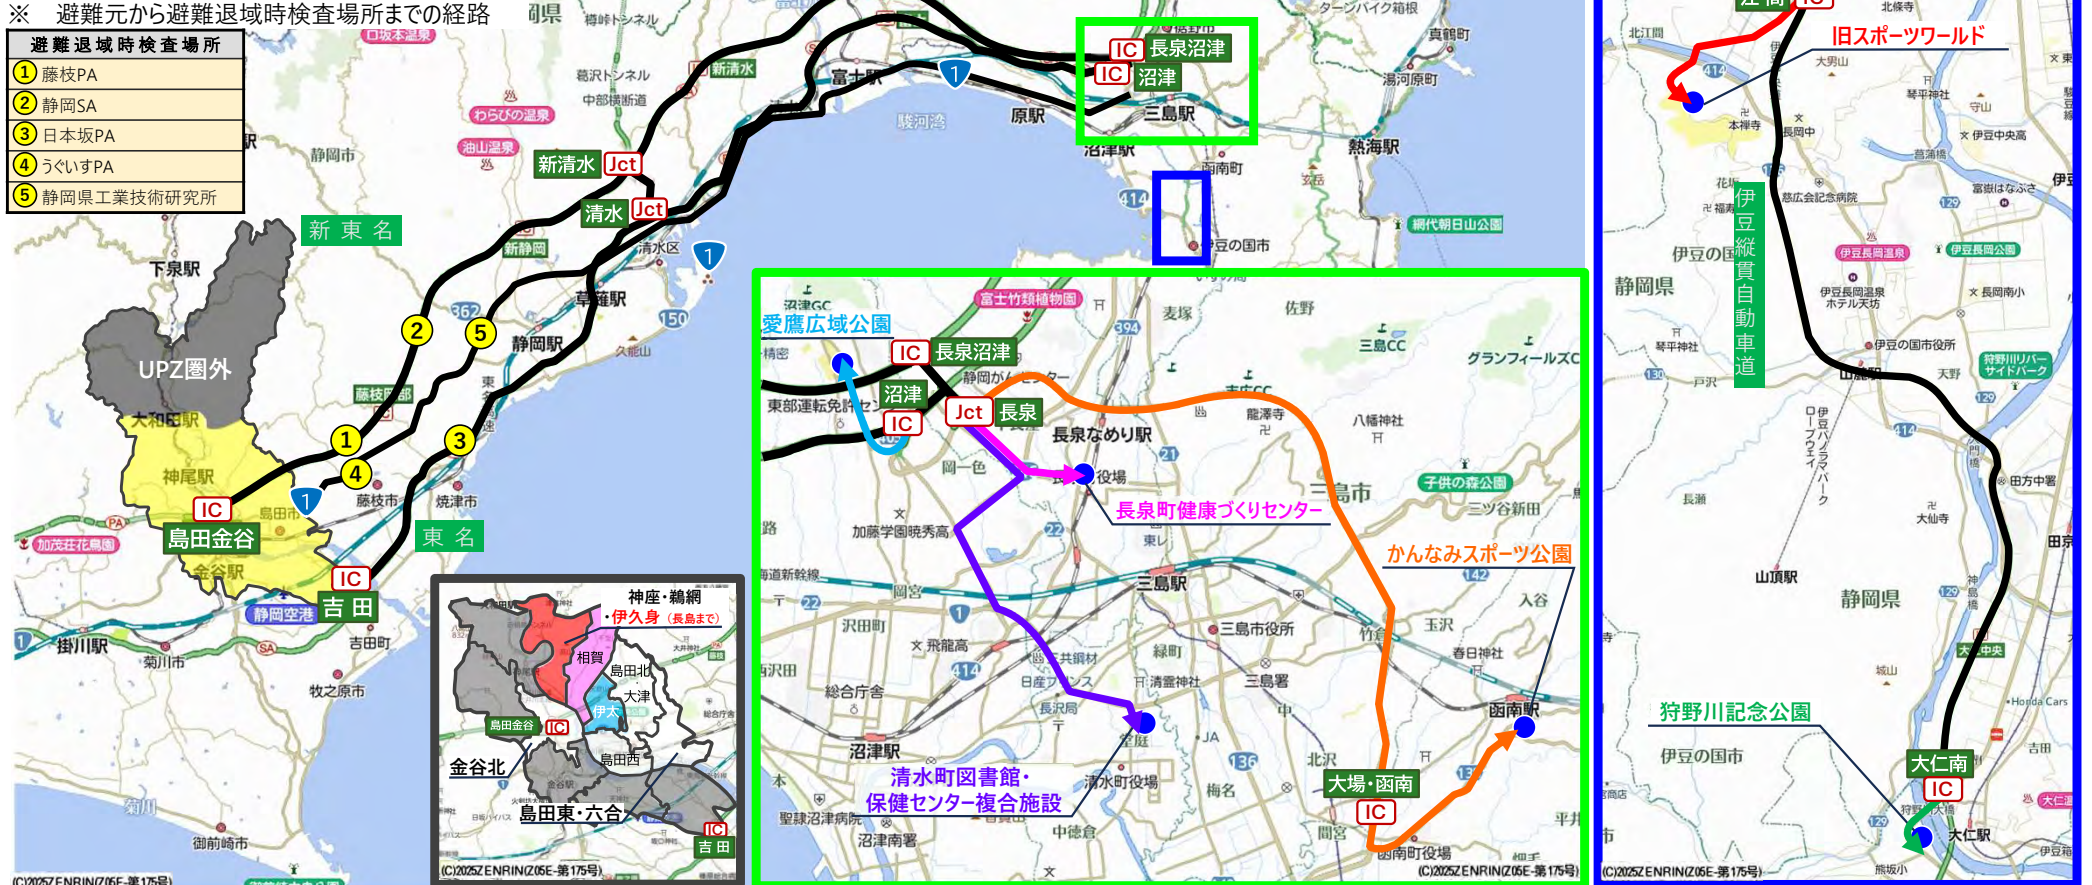

※ 避難元から避難退域時検査場所までの経路  
 ※1 島田西①(河原町・稲荷町・向谷町・三ツ合町・若松町・向谷元町・本通一丁目・大井町・中央第二)  
 ※2 島田西②(向島町・宮川町・中溝町・横井町・中央第三・本通六丁目・南町・高砂・宝来・本通七丁目・祇園・新田)

※避難退域時検査場所は、避難経路上の候補地を記載する。

島田市(島田東・六合(元島田・元島田東町・松葉町・旭町・阿知ヶ谷・東光寺・道悦島・東町)・相賀・金谷北(泉町・牛尾・志戸呂)・伊太・島田北・大津(大津)・神座・鷺網・伊久身(長島まで))の避難経路(避難先1 長泉町・函南町・伊豆市・沼津市・清水町・伊豆の国市)

自治会等の名称	経路※	避難経由所
島田東・六合(元島田)	・県道81・64号→島田金谷IC(新東名)	ながいずみちやう ながいずみちやう 長泉町:長泉町健康づくりセンター 最寄IC:長泉沼津(新東名)
相賀	・国道473号→島田金谷IC(新東名)	かんなんみちやう 函南町:かんなんみスポーツ公園 最寄IC:大場・函南(伊豆縦貫道)
島田東・六合(元島田東町・松葉町) 金谷北(泉町)	・国道473号→島田金谷IC(新東名)	いづみちやう かのがわ 伊豆市:狩野川記念公園 最寄IC:大仁南(伊豆縦貫道)
金谷北(牛尾)	・国道473号→島田金谷IC(新東名)	ぬまつし あしたか 沼津市:愛鷹広域公園(市有地駐車場) 最寄IC:長泉沼津(新東名)
島田東・六合(旭町・阿知ヶ谷・東光寺・道悦島・東町)	・国道473号→島田金谷IC(新東名) ・県道381号→島田金谷IC(新東名)	しみずちやう しみずちやう 清水町:清水町図書館・保健センター複合施設 最寄IC:長泉沼津(新東名)
伊太	・県道81・64号→島田金谷IC(新東名)	いずのくにし 伊豆の国市:旧スポーツワールド 最寄IC:江間(伊豆縦貫道)
金谷北(志戸呂)	・国道473号→島田金谷IC(新東名)	
島田北・大津(大津)・ 神座・鷺網・伊久身(長島まで)	・県道81・64号→島田金谷IC(新東名)	

- 自然災害等により避難経路が使用できない場合は、国、静岡県が関係機関と調整の上、他の経路により避難を実施。
- 自家用車等で避難する住民等は、避難退域時検査場所(●印)を經由し、汚染検査等を受け避難退域時検査済証を受け取る。
- 各自治会等の住民は、あらかじめ指定された避難経由所(●印)にて、避難先自治体が指定する避難所に移動。

※ 避難元から避難退域時検査場所までの経路

- 避難退域時検査場所
- 1 藤枝PA
  - 2 静岡SA
  - 3 日本坂PA
  - 4 うぐいすPA
  - 5 静岡県工業技術研究所