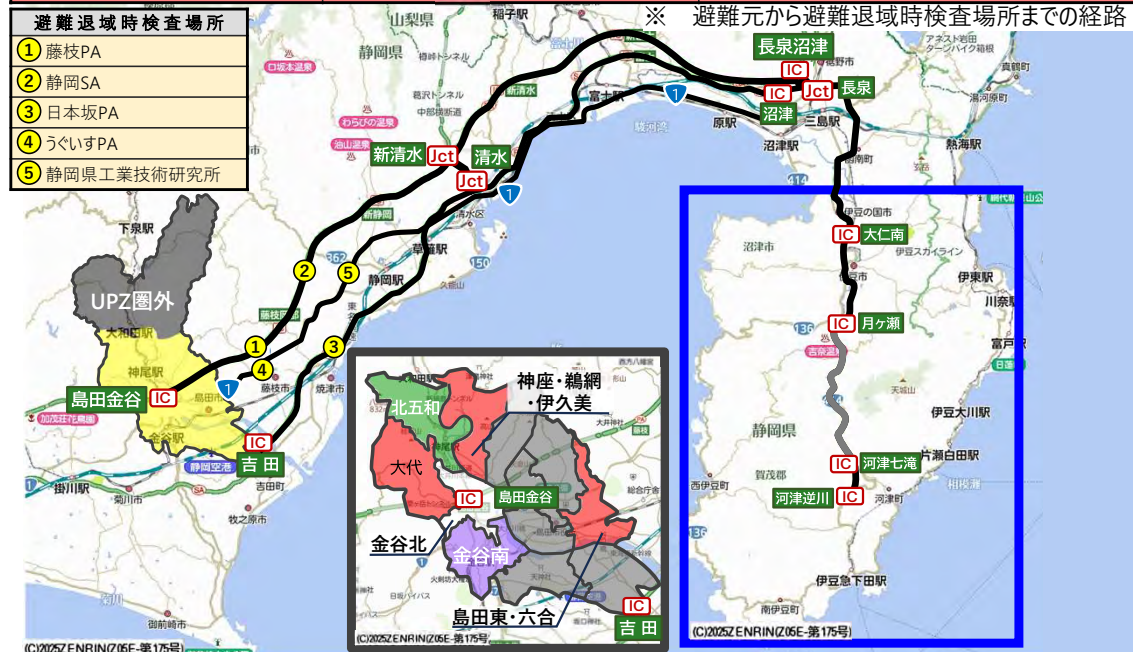

※ 避難元から避難退域時検査場所までの経路  
 ※1 島田西①(河原町・稲荷町・向谷町・三ツ合町・若松町・向谷元町・本通一丁目・大井町・中央第二)  
 ※2 島田西②(向島町・宮川町・中溝町・横井町・中央第三・本通六丁目・南町・高砂・宝来・本通七丁目・祇園・新田)

※避難退域時検査場所は、避難経路上の候補地を記載する。

島田市(島田東・六合(元島田・元島田東町・松葉町・旭町・阿知ヶ谷・東光寺・道悦島・東町)・相賀・金谷北(泉町・牛尾・志戸呂)・伊太・島田北・大津(大津)・神座・鷺網・伊久身(長島まで))の避難経路(避難先1 長泉町・函南町・伊豆市・沼津市・清水町・伊豆の国市)

- 自然災害等により避難経路が使用できない場合は、国、静岡県が関係機関と調整の上、他の経路により避難を実施。
- 自家用車等で避難する住民等は、避難退域時検査場所(●印)を經由し、汚染検査等を受け避難退域時検査済証を受け取る。
- 各自治会等の住民は、あらかじめ指定された避難経由所(●印)にて、避難先自治体が指定する避難所に移動。

※ 避難元から避難退域時検査場所までの経路

- 避難退域時検査場所
- 1 藤枝PA
  - 2 静岡SA
  - 3 日本坂PA
  - 4 うぐいすPA
  - 5 静岡県工業技術研究所

※避難退域時検査場所は、避難経路上の候補地を記載する。

- 自然災害等により避難経路が使用できない場合は、国、静岡県が関係機関と調整の上、他の経路により避難を実施。
- 自家用車等で避難する住民等は、避難退域時検査場所(●印)を経由し、汚染検査等を受け避難退域時検査済証を受け取る。
- 各自治会等の住民は、あらかじめ指定された避難経路所(●印)にて、避難先自治体が指定する避難所に移動。

自治会等の名称	経路※	避難経路所
金谷北(竹下)	・国道473号→島田金谷IC(新東名)	西伊豆町：黄金崎クリスタルパーク 最寄IC：月ヶ瀬(伊豆縦貫道)
金谷北(栄・代官)	・国道473号→島田金谷IC(新東名)	松崎町：道の駅「花の三聖苑」・松崎新港 最寄IC：河津逆川(伊豆縦貫道)
金谷北(横岡)	・国道473号→島田金谷IC(新東名)	南伊豆町：道の駅「下賀茂温泉湯の花」 最寄IC：河津逆川(伊豆縦貫道)
北五和		
金谷北(島)	・国道473号→島田金谷IC(新東名)	東伊豆町：東伊豆町立体育センター 最寄IC：月ヶ瀬(伊豆縦貫道)
金谷南(学園通り)	・国道473号→島田金谷IC(新東名)	河津町：河津バガテル公園第2駐車場 最寄IC：月ヶ瀬(伊豆縦貫道)
島田東・六合(岸町)	・県道381号→島田金谷IC(新東名)	下田市：道の駅「開国下田みなと」 最寄IC：河津逆川(伊豆縦貫道)
神座・鵜網・伊久身(長島まで)	・県道81・64号→島田金谷IC(新東名)	
大代	・国道473号→島田金谷IC(新東名)	