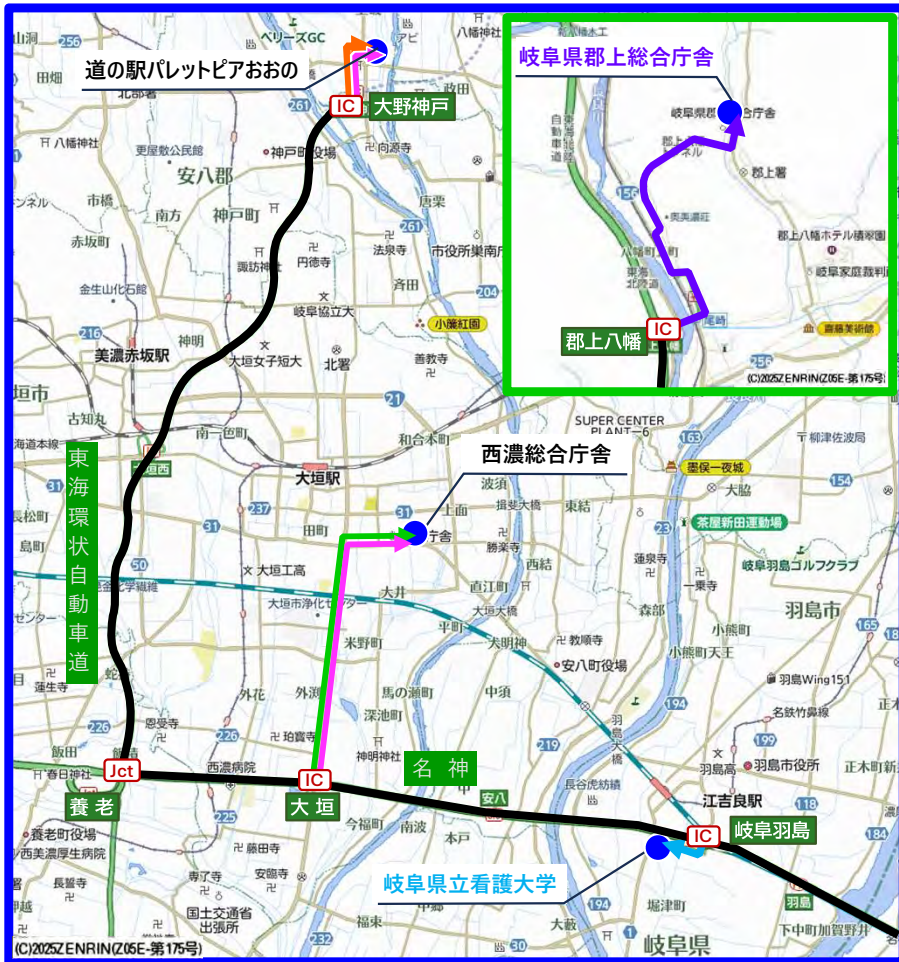

- 自然災害等により避難経路が使用できない場合は、国、静岡県が関係機関と調整の上、他の経路により避難を実施。
- 自家用車等で避難する住民等は、避難退域時検査場所(●印)を經由し、汚染検査等を受け避難退域時検査済証を受け取る。
- 各地区の住民は、あらかじめ指定された避難経路(●印)にて、避難先自治体が指定する避難所へ移動。

地区	経路※	避難経路所
中泉(中英町除く)・二之宮・国府台	・県道43・86号→磐田IC(東名) ・県道56・44号→新磐田SIC(新東名) ・県道56・44・61号→浜松浜北IC(新東名)	大垣市: 岐阜県西濃総合庁舎 最寄IC: 大垣(名神) 大野町: 道の駅パレットピアおおの 最寄IC: 大野神戸(東海環状道)
大藤・向笠	・県道86・283号→磐田IC(東名) ・県道283・374・44号→新磐田SIC(新東名) ・県道283・374・44・61号→浜松浜北IC(新東名)	大野町: 道の駅パレットピアおおの 最寄IC: 大野神戸(東海環状道)
長野・田原	・県道43・86号→磐田IC(東名) ・国道1号→浜松IC(東名) ・県道43・86・283・374・44号→新磐田SIC(新東名) ・県道43・86・283・374・44・61号→浜松浜北IC(新東名) ・国道1・152号→浜松浜北IC(新東名) ・国道150・152号→浜松浜北IC(新東名)	大垣市: 岐阜県西濃総合庁舎 最寄IC: 大垣(名神)
西貝・御厨・南御厨・福田中・福田南・福田西部・福田北部・豊浜	・県道43・86号→磐田IC(東名) ・国道150号・県道262号・国道1号→浜松IC(東名) ・県道43・86・283・374・44号→新磐田SIC(新東名) ・県道43・86・283・374・44・61号→浜松浜北IC(新東名) ・国道150・1・152号→浜松浜北IC(新東名)	羽島市: 岐阜県立看護大学 最寄IC: 岐阜羽島(名神)
井通(上万能)	・国道1号→浜松IC(東名) ・国道1・152号→浜松浜北IC(新東名) ・県道262・44号→浜松浜北IC(新東名) ・県道262・44・61号→浜松浜北IC(新東名)	郡上市: 岐阜県郡上総合庁舎 最寄IC: 郡上八幡(東海北陸道)

※避難退域時検査場所は、避難経路上の候補地を記載する。