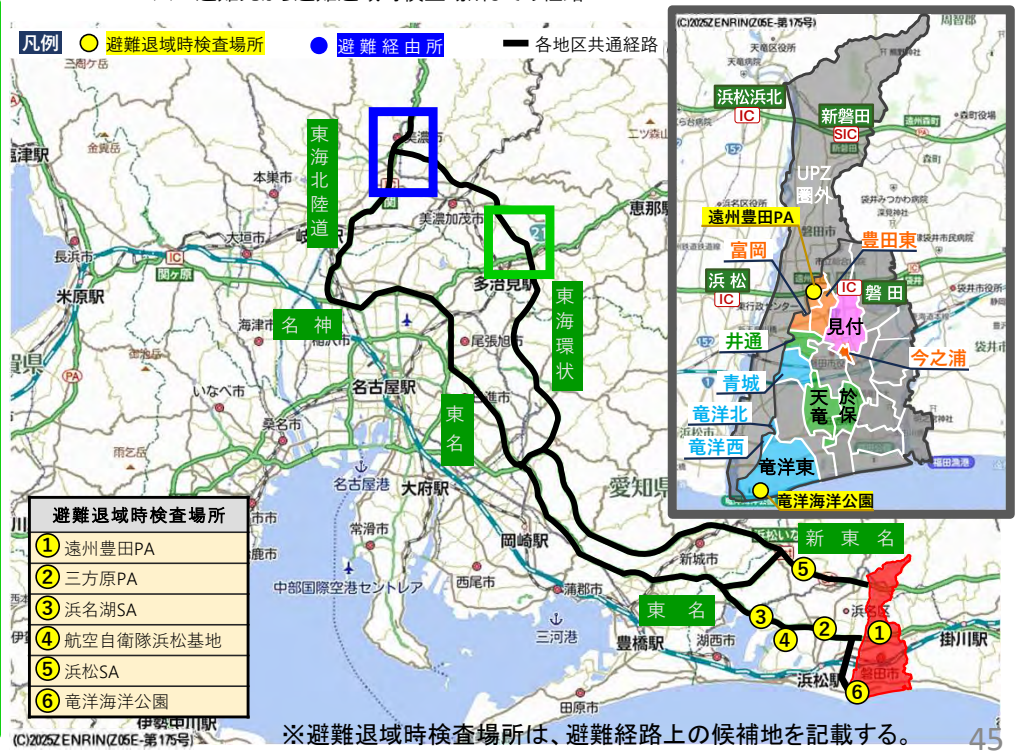

- 自然災害等により避難経路が使用できない場合は、国、静岡県が関係機関と調整の上、他の経路により避難を実施。
- 自家用車等で避難する住民等は、避難退域時検査場所(●印)を經由し、汚染検査等を受け避難退域時検査済証を受け取る。
- 各地区の住民は、あらかじめ指定された避難経路所(●印)にて、避難先自治体が指定する避難所に移動。

地区	経路※	避難経路所
見付(東大久保・富士見町・元天神町)	・県道86号→磐田IC(東名) ・県道86・283・374・44号→新磐田SIC(新東名) ・県道86・283・374・44・61号→浜松浜北IC(新東名)	美濃市: 岐阜県中濃総合庁舎 最寄IC: 美濃(東海北陸)
見付(東大久保・富士見町・元天神町以外)	・県道43・86号→磐田IC(東名) ・国道1号→浜松IC(東名) ・県道44号→遠州豊田SIC(東名) ・県道56・44号→新磐田SIC(新東名) ・県道56・44・61号→浜松浜北IC(新東名) ・国道1・152号→浜松浜北IC(新東名)	可見市: ぎふワールド・ローズガーデン(旧花フェスタ記念公園) 最寄IC: 可見御嵩(東海環状)
今之浦・富岡・豊田東	・県道43・86号→磐田IC(東名) ・国道1号→浜松IC(東名) ・県道44号→遠州豊田SIC(東名) ・県道56・44号→新磐田SIC(新東名) ・県道56・44・61号→浜松浜北IC(新東名) ・国道1・152号→浜松浜北IC(新東名)	可見市: ぎふワールド・ローズガーデン(旧花フェスタ記念公園) 最寄IC: 可見御嵩(東海環状)
天竜・於保・井通(一言里・一言北原・一言エクレール)	・県道43・86号→磐田IC(東名) ・国道1号→浜松IC(東名) ・県道43・86・283・374・44号→新磐田SIC(新東名) ・県道86・283・374・44・61号→浜松浜北IC(新東名) ・国道1・152号→浜松浜北IC(新東名)	関市: 岐阜県百年公園 最寄IC: 関(東海北陸)
竜洋北・竜洋西・竜洋東・青城	・県道262号・国道1号→浜松IC(東名) ・国道150・1号→浜松IC(東名) ・県道262・44号→新磐田SIC(新東名) ・県道262・44・61号→浜松浜北IC(新東名) ・県道262号・国道1・152号→浜松浜北IC(新東名) ・国道150・1・152号→浜松浜北IC(新東名)	多治見市: セラミックパークMINO 最寄IC: 土岐南多治見(東海環状)

※ 避難元から避難退域時検査場所までの経路

1. 避難退域時検査場所
1. 1 遠州豊田PA
  2. 2 三方原PA
  3. 3 浜名湖SA
  4. 4 航空自衛隊浜松基地
  5. 5 浜松SA
  6. 6 竜洋海洋公園

※避難退域時検査場所は、避難経路上の候補地を記載する。