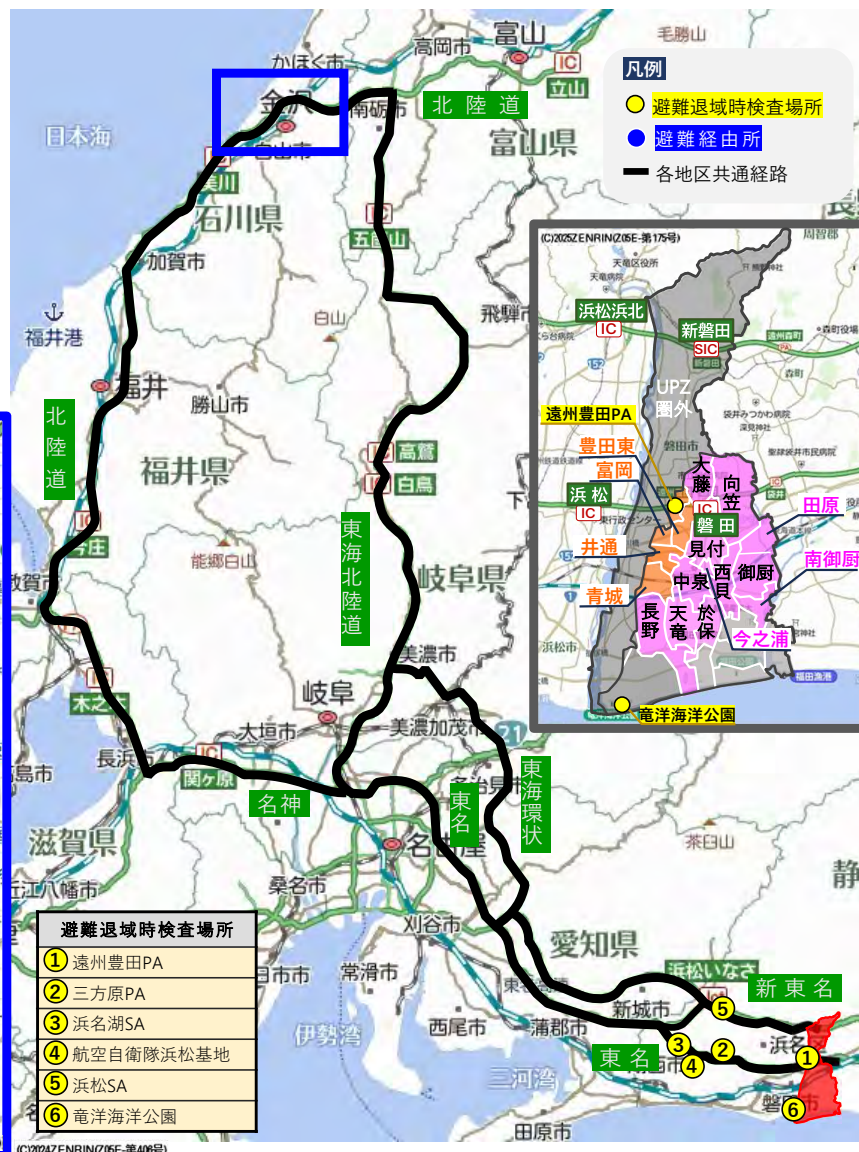

- 大規模地震等により、避難先1の受入れが困難な場合には、静岡県が避難先2の石川県、関係市町に受入れの可否を確認の上、避難を行う。
- 自家用車等で避難する住民等は、避難退域時検査場所●を經由し、汚染検査等を受け避難退域時検査済証を受け取る。
- 各地区の住民は、あらかじめ指定された避難経路所●にて、避難先自治体が指定する避難所に移動。

地区	避難経路所
にしがい みなみみくり みくりや おほ てんりゅう ながの 西貝・南御厨・御厨・於保・天竜・長野・ たはら なかいらすみ むかき おおふじ みつけ いまのうら 田原・中泉・向笠・大藤・見付・今之浦	かなざわし せいぶ 金沢市：西部緑地公園 最寄IC：金沢西（北陸道）
いどおり とよだひがし とみおか せいじょう 井通・豊田東・富岡・青城	はくきんし まつどう 白山市：松任海浜公園 最寄IC：徳光（北陸道）

※避難退域時検査場所は、避難経路上の候補地を記載する。