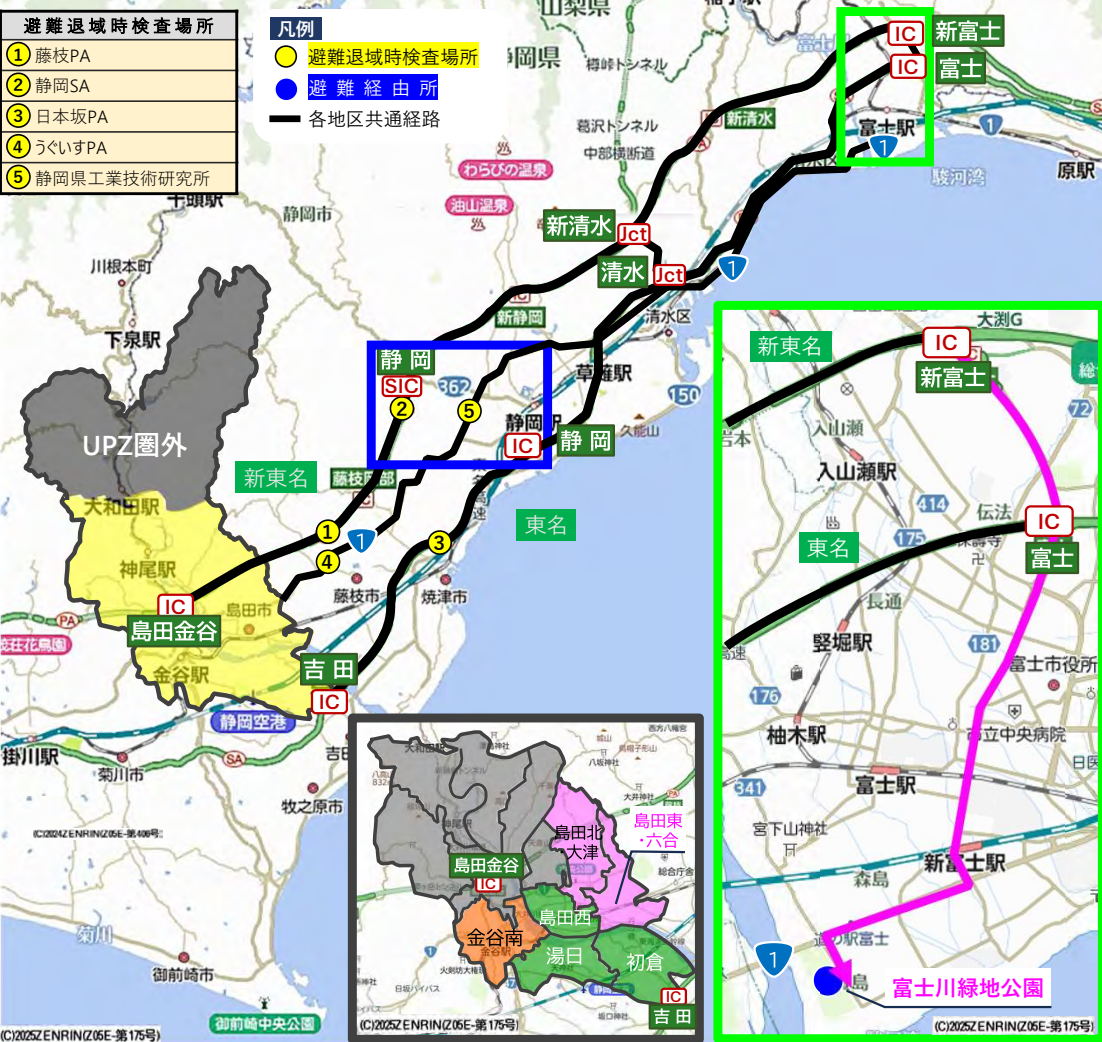

(避難先1 静岡市・富士市)

- 自然災害等により避難経路が使用できない場合は、国、静岡県が関係機関と調整の上、他の経路により避難を実施。
- 自家用車等で避難する住民等は、避難退域時検査場所(●印)を経由し、汚染検査等を受け避難退域時検査済証を受け取る。
- 各自治会等の住民は、あらかじめ指定された避難経路(●印)にて、避難先自治体が指定する避難所(●印)に移動。

自治会等の名称	経路※	避難経路所
しまだし 島田西②※2	・国道473号→島田金谷IC(新東名)	ふじし 富士市: 富士川緑地公園 最寄IC: 新富士(新東名) 富士(東名)
しまきた おおつ 島田北・大津 (島田北)		
しまだしがし ろくこう 島田東・六合 (御飯屋町)		
かなやみなみ 金谷南 (学園通りを除く)	・国道473号→島田金谷IC(新東名)	しずおかし 静岡市: 田町緑地スポーツ広場 最寄IC: 静岡(新東名) 静岡(東名)
ゆい 湯日	・国道473号→島田金谷IC(新東名) ・県道34号→吉田IC(東名) ・国道1号	しずおかし 静岡市: 田町安倍中スポーツ広場 最寄IC: 静岡(新東名) 静岡(東名)
はつくら 初倉	・県道34号→吉田IC(東名) ・国道1号	
しまだし 島田西①※1	・国道473号→島田金谷IC(新東名) ・国道1号	

※ 避難元から避難退域時検査場所までの経路
※1 島田西①(河原町・稲荷町・向谷町・三ツ合町・若松町・向谷元町・本通一丁目・大井町・中央第二)
※2 島田西②(向島町・宮川町・中溝町・横井町・中央第三・本通六丁目・南町・高砂・宝来・本通七丁目・祇園・新田)