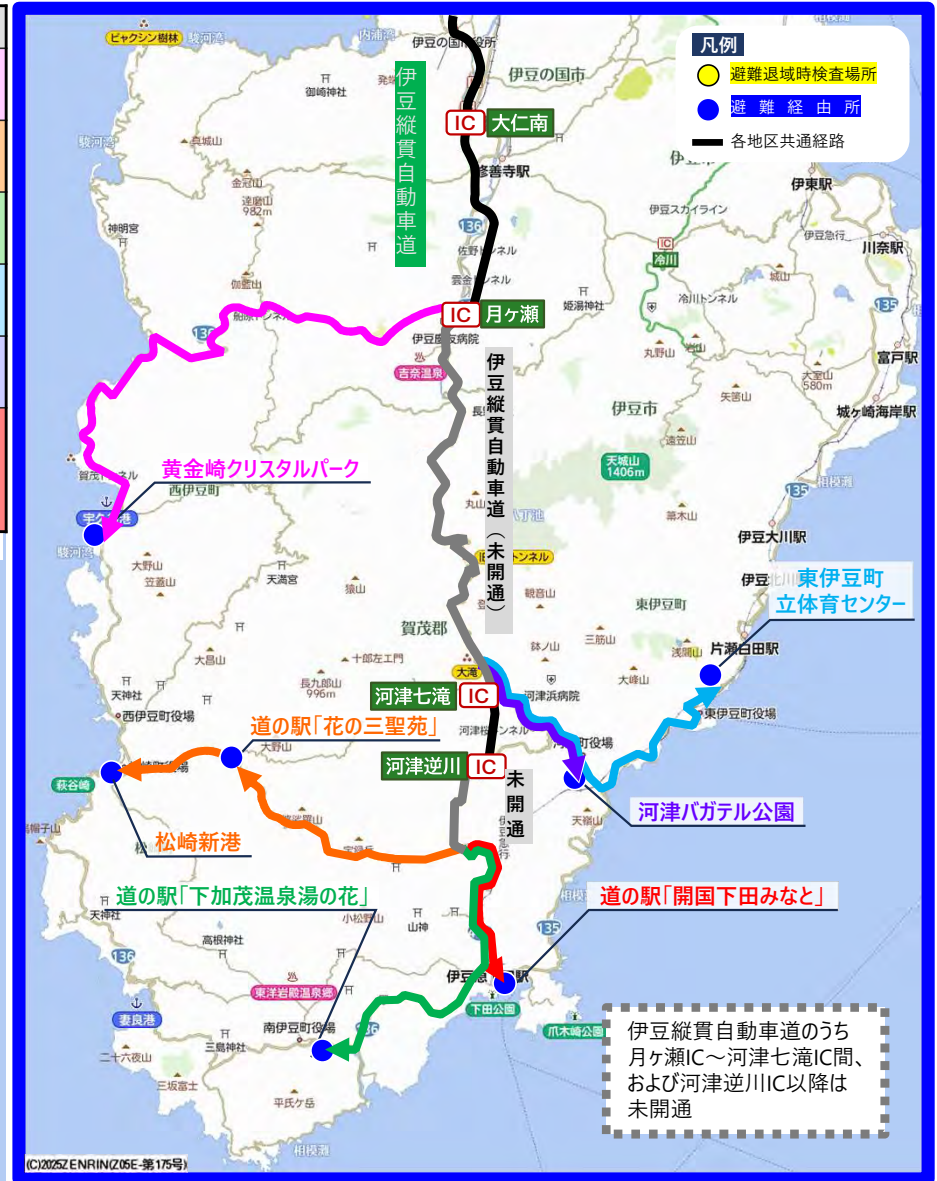

- 自然災害等により避難経路が使用できない場合は、国、静岡県が関係機関と調整の上、他の経路により避難を実施。
- 自家用車等で避難する住民等は、避難退域時検査場所(●印)を經由し、汚染検査等を受け避難退域時検査済証を受け取る。
- 各自治会等の住民は、あらかじめ指定された避難経由所(●印)にて、避難先自治体が指定する避難所に移動。

※ 避難元から避難退域時検査場所までの経路

- 避難退域時検査場所
- 1 藤枝PA
  - 2 静岡SA
  - 3 日本坂PA
  - 4 うぐいすPA
  - 5 静岡県工業技術研究所

※避難退域時検査場所は、避難経路上の候補地を記載する。

- 自然災害等により避難経路が使用できない場合は、国、静岡県が関係機関と調整の上、他の経路により避難を実施。
- 自家用車等で避難する住民等は、避難退域時検査場所(●印)を経由し、汚染検査等を受け避難退域時検査済証を受け取る。
- 各自治会等の住民は、あらかじめ指定された避難経路所(●印)にて、避難先自治体が指定する避難所に移動。

自治会等の名称	経路※	避難経路所
金谷北(竹下)	・国道473号→島田金谷IC(新東名)	西伊豆町：黄金崎クリスタルパーク 最寄IC：月ヶ瀬(伊豆縦貫道)
金谷北(栄・代官)	・国道473号→島田金谷IC(新東名)	松崎町：道の駅「花の三聖苑」・松崎新港 最寄IC：河津逆川(伊豆縦貫道)
金谷北(横岡)	・国道473号→島田金谷IC(新東名)	南伊豆町：道の駅「下賀茂温泉湯の花」 最寄IC：河津逆川(伊豆縦貫道)
北五和		
金谷北(島)	・国道473号→島田金谷IC(新東名)	東伊豆町：東伊豆町立体育センター 最寄IC：月ヶ瀬(伊豆縦貫道)
金谷南(学園通り)	・国道473号→島田金谷IC(新東名)	河津町：河津バガテル公園第2駐車場 最寄IC：月ヶ瀬(伊豆縦貫道)
島田東・六合(岸町)	・県道381号→島田金谷IC(新東名)	下田市：道の駅「開国下田みなと」 最寄IC：河津逆川(伊豆縦貫道)
神座・鵜網・伊久身(長島まで)	・県道81・64号→島田金谷IC(新東名)	
大代	・国道473号→島田金谷IC(新東名)	