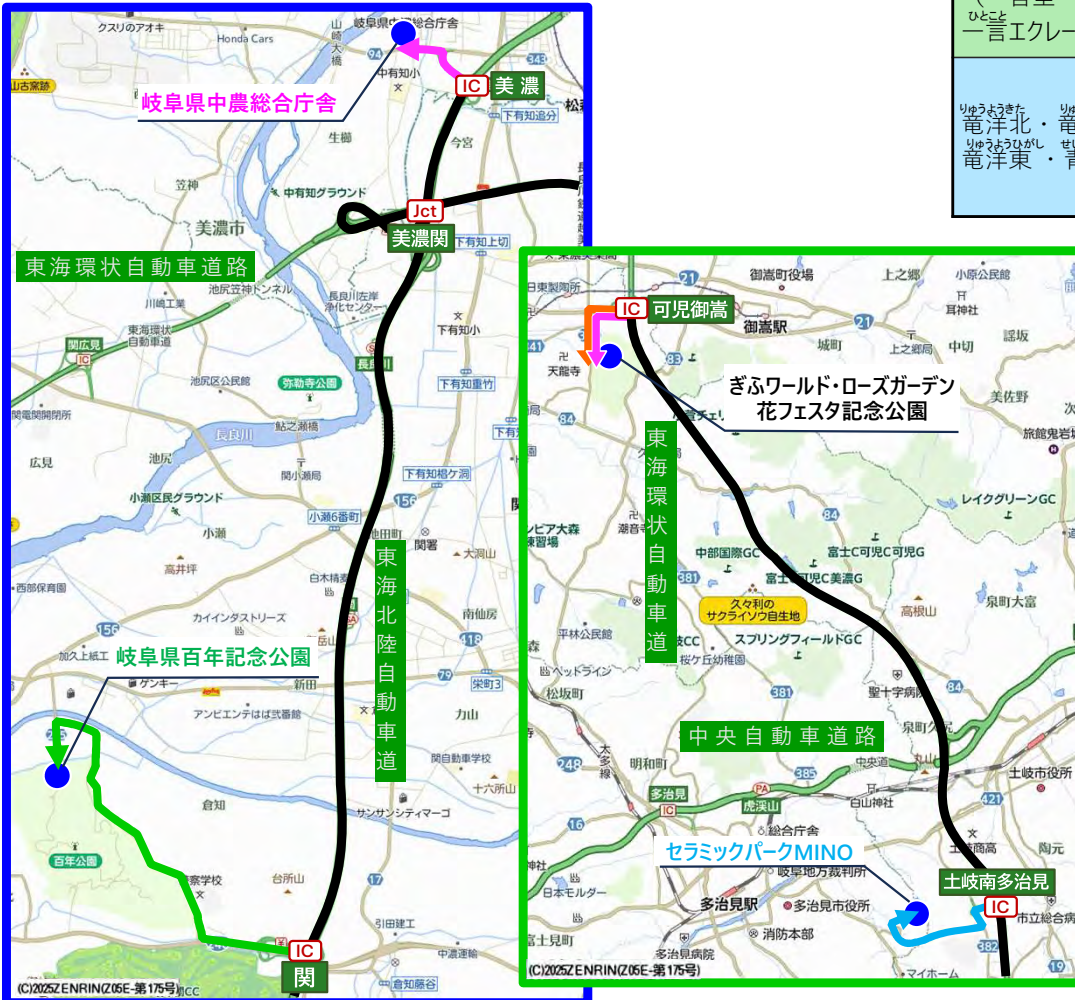

- 自然災害等により避難経路が使用できない場合は、国、静岡県が関係機関と調整の上、他の経路により避難を実施。
- 自家用車等で避難する住民等は、避難退域時検査場所(●印)を經由し、汚染検査等を受け避難退域時検査済証を受け取る。
- 各地区の住民は、あらかじめ指定された避難経路所(●印)にて、避難先自治体が指定する避難所に移動。

地区	経路※	避難経路所
見付(東大久保・富士見町・元天神町)	・県道86号→磐田IC(東名) ・県道86・283・374・44号→新磐田SIC(新東名) ・県道86・283・374・44・61号→浜松浜北IC(新東名)	美濃市: 岐阜県中濃総合庁舎 最寄IC: 美濃(東海北陸)
見付(東大久保・富士見町・元天神町以外)	・県道43・86号→磐田IC(東名) ・国道1号→浜松IC(東名) ・県道44号→遠州豊田SIC(東名) ・県道56・44号→新磐田SIC(新東名) ・県道56・44・61号→浜松浜北IC(新東名) ・国道1・152号→浜松浜北IC(新東名)	可見市: ぎふワールド・ローズガーデン(旧花フェスタ記念公園) 最寄IC: 可見御嵩(東海環状)
今之浦・富岡・豊田東	・県道43・86号→磐田IC(東名) ・国道1号→浜松IC(東名) ・県道44号→遠州豊田SIC(東名) ・県道56・44号→新磐田SIC(新東名) ・県道56・44・61号→浜松浜北IC(新東名) ・国道1・152号→浜松浜北IC(新東名)	可見市: ぎふワールド・ローズガーデン(旧花フェスタ記念公園) 最寄IC: 可見御嵩(東海環状)
天竜・於保・井通(一言里・一言北原・一言エクレール)	・県道43・86号→磐田IC(東名) ・国道1号→浜松IC(東名) ・県道43・86・283・374・44号→新磐田SIC(新東名) ・県道86・283・374・44・61号→浜松浜北IC(新東名) ・国道1・152号→浜松浜北IC(新東名)	関市: 岐阜県百年公園 最寄IC: 関(東海北陸)
竜洋北・竜洋西・竜洋東・青城	・県道262号・国道1号→浜松IC(東名) ・国道150・1号→浜松IC(東名) ・県道262・44号→新磐田SIC(新東名) ・県道262・44・61号→浜松浜北IC(新東名) ・県道262号・国道1・152号→浜松浜北IC(新東名) ・国道150・1・152号→浜松浜北IC(新東名)	多治見市: セラミックパークMINO 最寄IC: 土岐南多治見(東海環状)

※ 避難元から避難退域時検査場所までの経路

1. 避難退域時検査場所
1. 1 遠州豊田PA
  2. 2 三方原PA
  3. 3 浜名湖SA
  4. 4 航空自衛隊浜松基地
  5. 5 浜松SA
  6. 6 竜洋海洋公園

※避難退域時検査場所は、避難経路上の候補地を記載する。