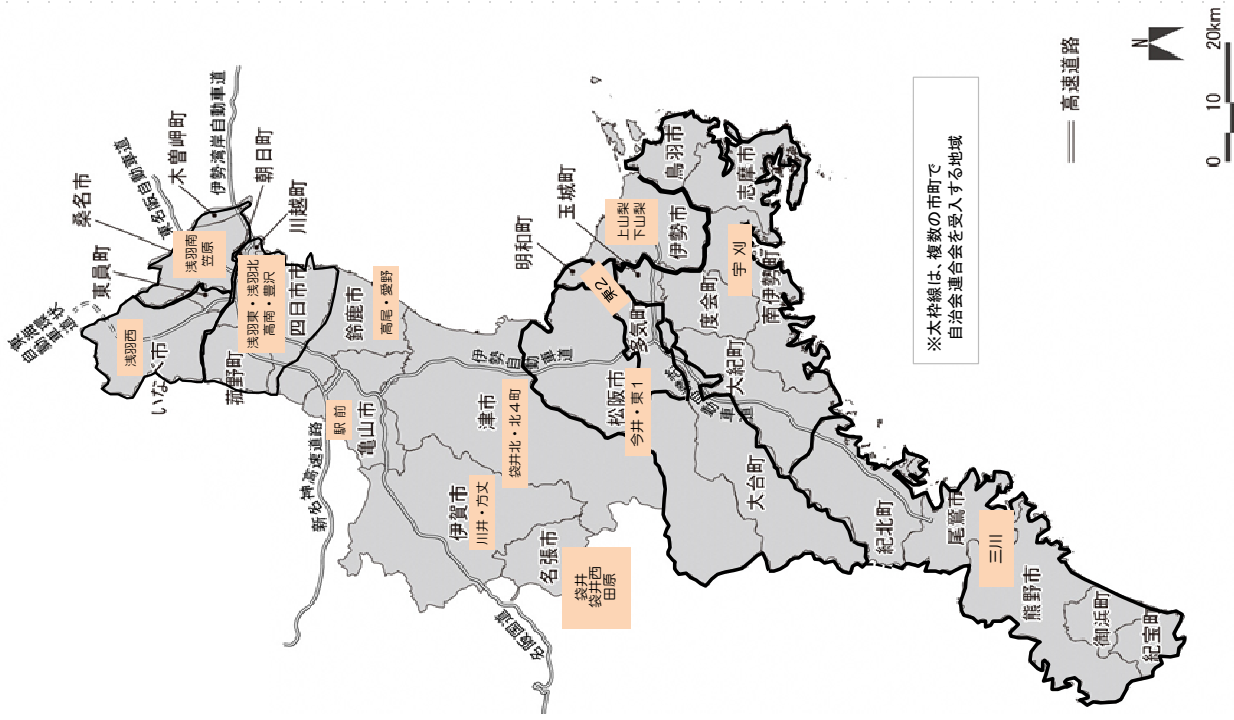

各自治会連合会の避難先（避難先1：三重県）

避難単位	自治会連合会	避難先	避難経由所
①	浅羽南	桑名市・木曾岬町 いなべ市・東員町	国営木曾三川公園 カルチャービレッジ (輪中ドーム)
	笠原		
	浅羽西		
②	浅羽東	四日市市・菰野町 朝日町・川越町	三重県広域防災拠点 (北勢拠点)
	浅羽北		
③	豊沢	鈴鹿市 亀山市	三重県営鈴鹿スポーツガーデン (三重交通G スポーツの杜 鈴鹿)
	高南		
④	愛野	伊賀市	三重県立ゆめドームうえの
	高尾		
⑤	駅前	名張市	三重県総合文化センター
	川井		
⑥	方丈	津市	松阪市中部台運動公園
	袋井		
⑦	袋井西	松阪市・大台町 多気町・明和町	三重県営サンアリーナ
	田原		
⑧	袋井北	伊勢市	三重県尾鷲庁舎
	袋井北四町		
⑨	今井	志摩市・鳥羽市 玉城町・度会町 大紀町・南伊勢町	三
	袋井東一		
⑩	袋井東二	尾鷲市・紀北町 熊野市・御浜町 紀宝町	三
	上山梨		
⑪	下山梨	尾鷲市	三
	宇刈		

各自治会連合会の避難先（避難先2：福井県）

避難単位	自治会連合会	避難先	避難経由所
⑦	今井	勝山市	勝山市体育館シオアアリーナ
⑧	三川	大野市	大野市エキサイト広場 総合体育施設
⑦	宇刈		
⑦	上山梨	あわら市	トリムパークかみなづ
⑥	下山梨	坂井市	丸岡体育館
	袋井北		
⑥	袋井北四町	福井市	福井県産業会館
	袋井東一		
⑤	袋井東二	福井市	福井県産業会館
	方丈		
	袋井		
	川井		
	袋井西		
④	豊沢	永平寺町	永平寺緑の村 ふれあいセンター
	高南		
⑤	田原	越前町	
④	愛野	鯖江市	サンatorium福井
④	駅前		
④	高尾		
②	笠原	鯖江市	サンatorium福井
	浅羽東		
①	浅羽南		
③	浅羽北	越前市・池田町	
③	浅羽西	南越前町	南条文化会館