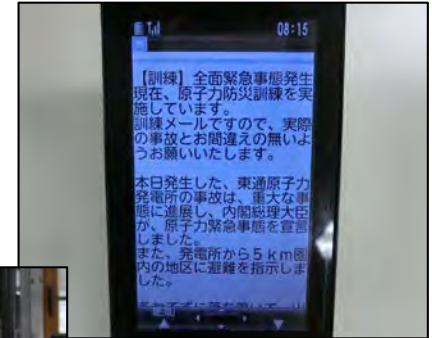

テレビ会議等を活用し迅速に情報伝達

青森県、関係市町村

情報伝達

住民

防災行政無線等
(IP告知端末)

緊急速報メールサービス

防災行政無線
(市町村からの発信)

防災行政無線等
(屋外放送設備)