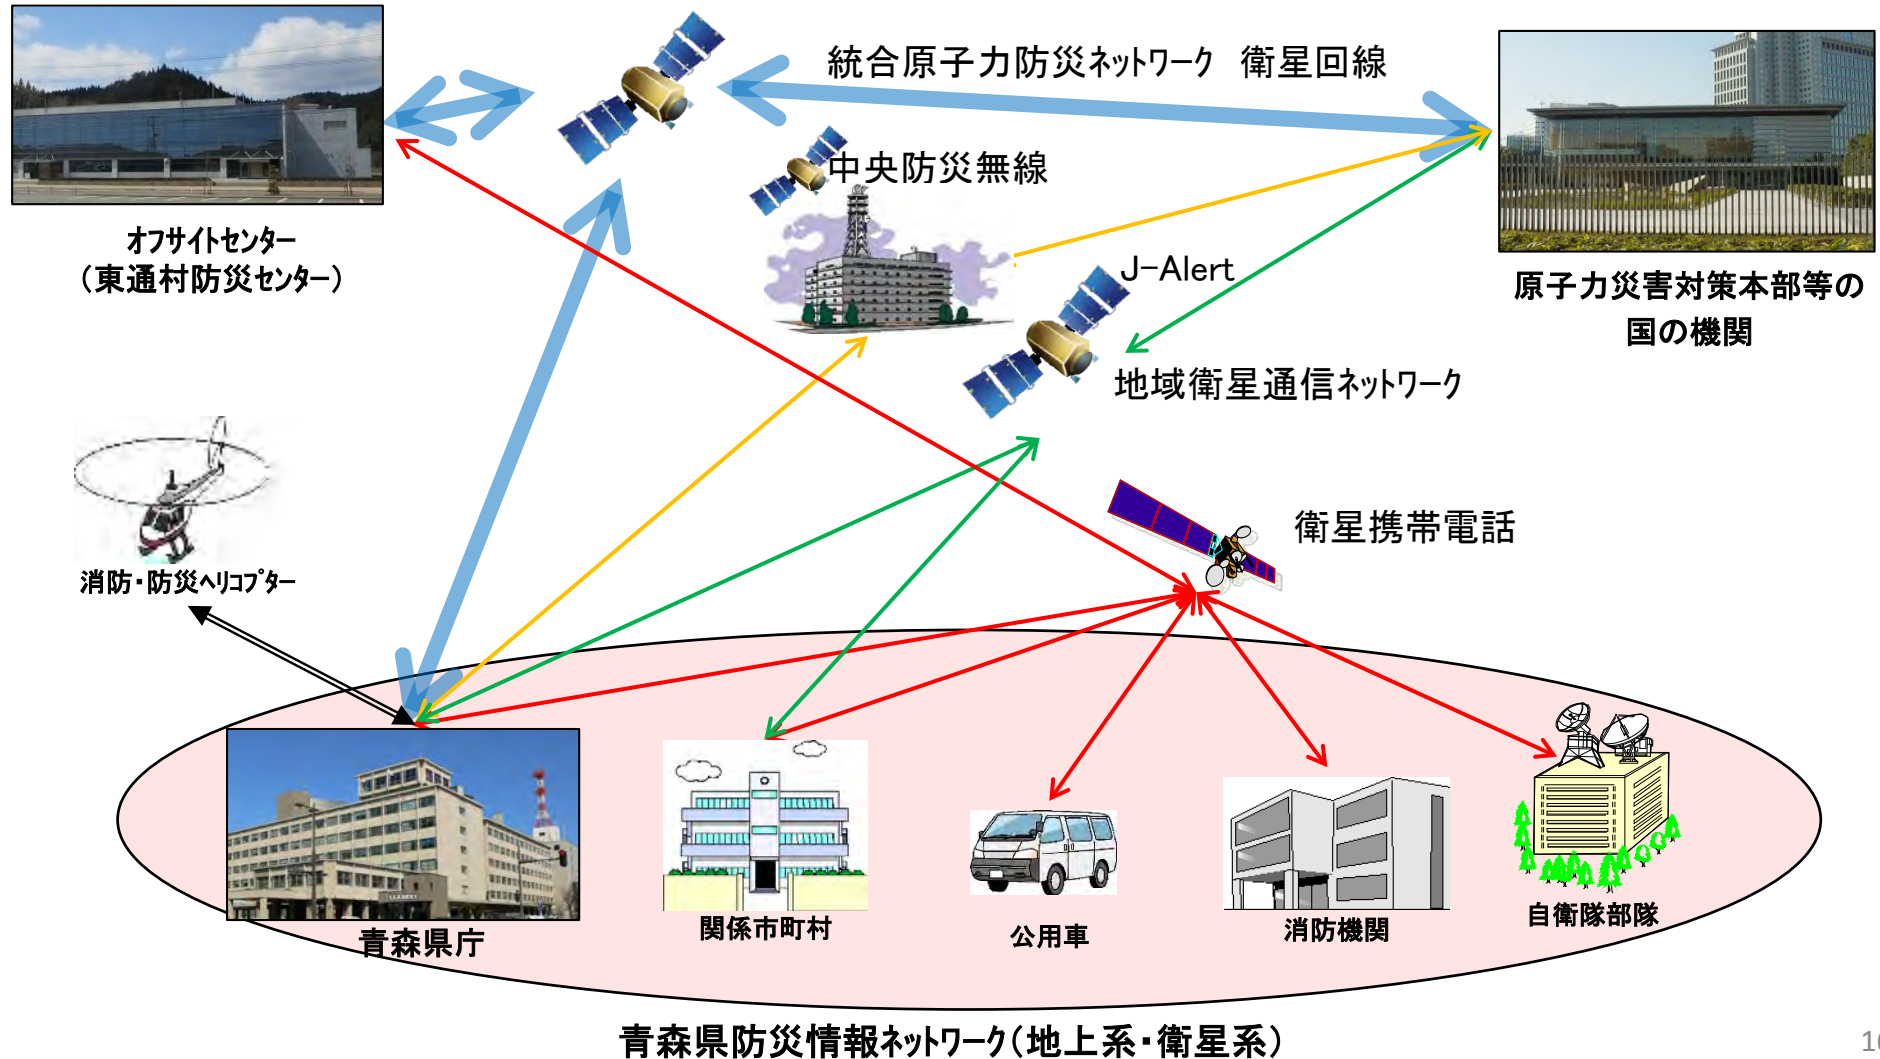

- 一般回線が通信不全の時には、原子力災害対策用に整備されているテレビ会議回線を含む専用通信回線を使用し、更に専用通信回線が不全の場合は、衛星回線を使って、連絡体制を確保。
- その他、中央防災無線、衛星携帯電話等を使用し、連絡体制を確保。

＜一般回線及び専用通信回線が使用不能の場合＞