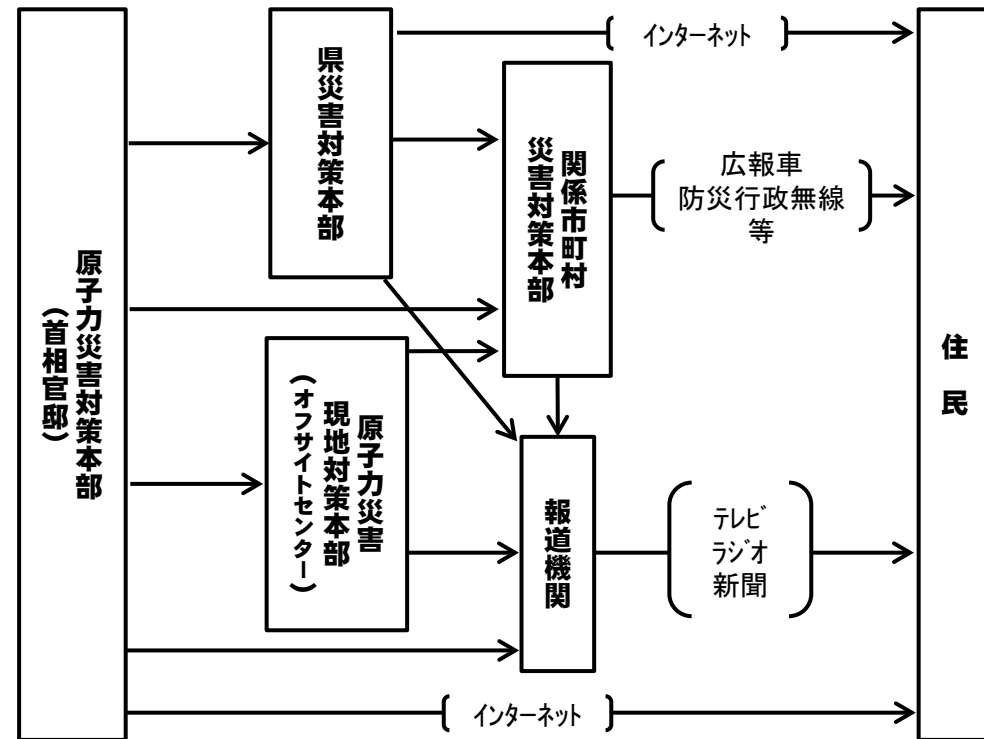

広報車

国の広報体制

- 迅速かつ適切な広報活動を行うため、事故情報等に関する中央での記者会見は官邸(内閣官房長官が会見を行い、原子力規制委員会委員等が技術的な内容等を補足説明)において実施。
- 現地での記者会見については、オフサイトセンターにおいて実施。
- 必要に応じ、在京外交団等に情報提供を行うとともに、在外公館を通じて、各国政府等にも情報提供。

【主な広報事項】

- ①事故の発生日時及び概要
- ②事故の状況と今後の予測
- ③原子力発電所における対応状況
- ④行政機関の対応状況
- ⑤住民等がとるべき行動
- ⑥避難対象区域及び屋内退避区域

【情報発信のイメージ】

一元的に情報発信を行うことができる体制を構築するとともに、発信した情報を共有