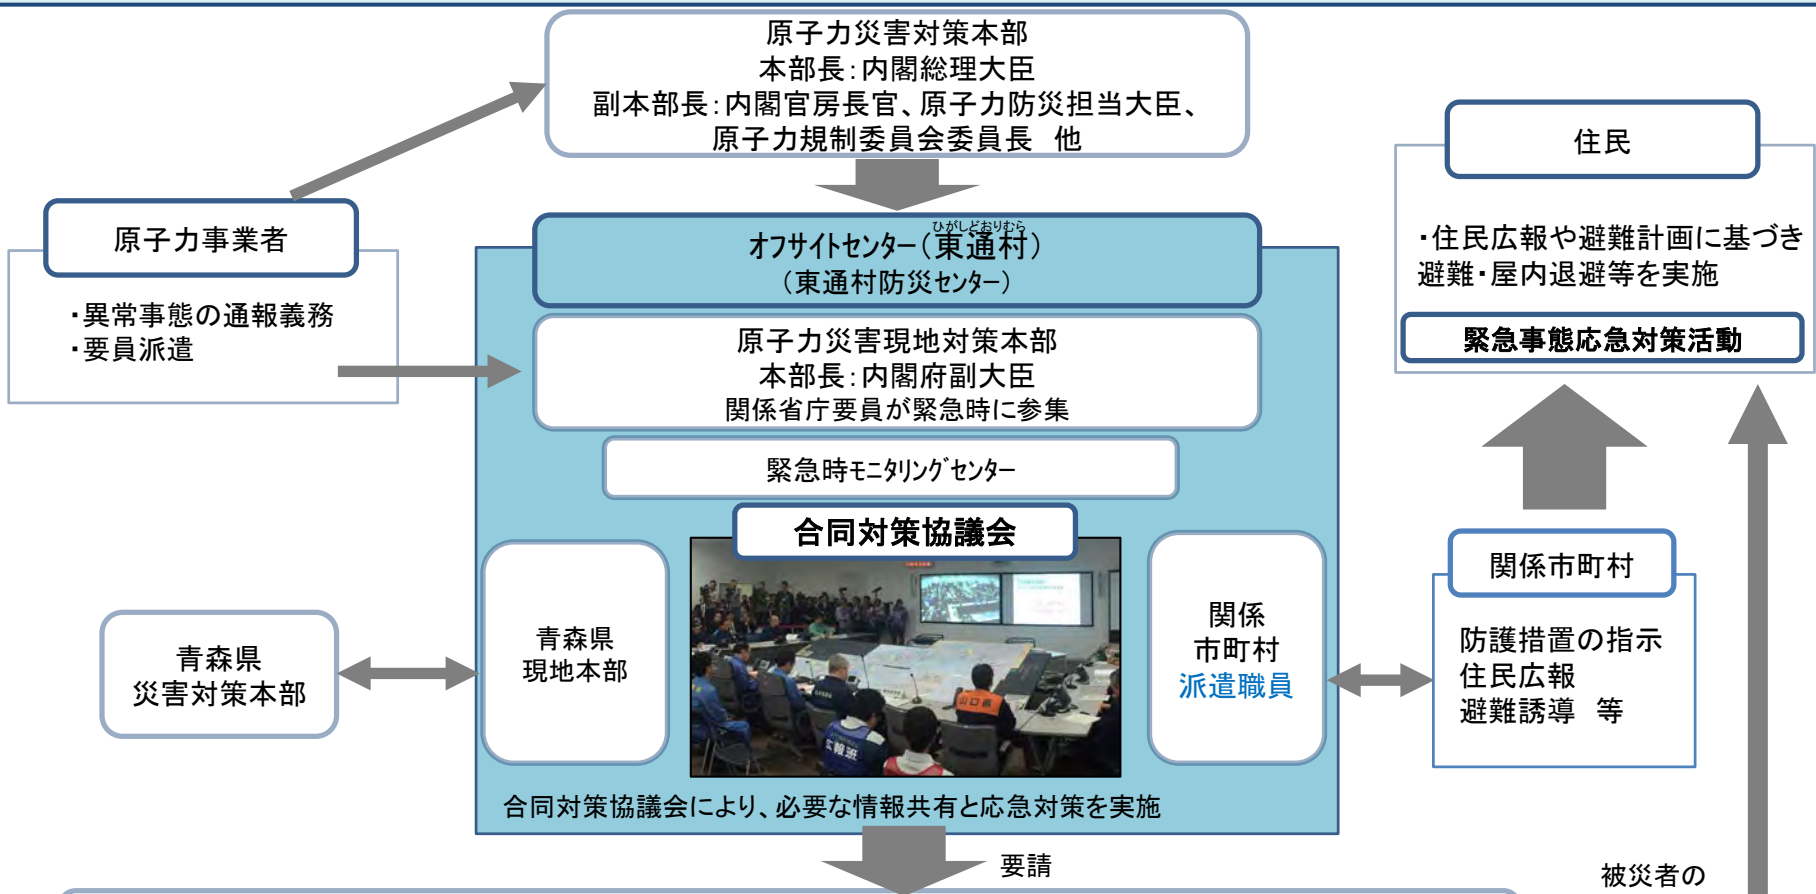

青森県及び関係市町村の対応体制【P】

- 青森県及び関係市町村は、警戒事態で警戒体制をとり、施設敷地緊急事態で、災害対策本部に移行。【P】
- 関係市町村では、警戒事態で要員参集、情報収集・連絡体制の構築、住民等に対する情報提供をはじめ、PAZ内における避難行動要支援者の避難準備を開始。【P】

ひがしどおりむら
東通村災害対策本部

むつ市災害対策本部

よこはままち
横浜町災害対策本部

ろっかしょむら
六ヶ所村災害対策本部

のへじまち
野辺地町災害対策本部

※●●町は、今後地域防災計画を修正

- ひがしどおりむら 東通村において震度5弱以上の地震の発生を認知した場合（警戒事態の前段階から）、原子力規制庁及び内閣府（原子力防災担当）の職員が参集し、オフサイトセンター及び原子力規制庁緊急時対応センター（ERC）に原子力規制委員会・内閣府合同情報連絡室を立ち上げ、情報収集活動を開始。
- 警戒事態となった場合、現地への要員搬送や緊急時モニタリングの準備を開始。
- 施設敷地緊急事態となった場合、原子力規制委員会・内閣府原子力事故合同対策本部の設置及び関係省庁事故対策連絡会議を開催し対応。また、内閣府副大臣及び国の職員をオフサイトセンター等へ派遣。
- 全面緊急事態となった場合、原子力災害対策本部及び原子力災害現地対策本部を設置するとともに、県・市町村等のメンバーからなる合同対策協議会を開催し、相互協力のための調整を行いつつ対応。

広報車

国の広報体制

- 迅速かつ適切な広報活動を行うため、事故情報等に関する中央での記者会見は官邸(内閣官房長官が会見を行い、原子力規制委員会委員等が技術的な内容等を補足説明)において実施。
- 現地での記者会見については、オフサイトセンターにおいて実施。
- 必要に応じ、在京外交団等に情報提供を行うとともに、在外公館を通じて、各国政府等にも情報提供。

【主な広報事項】

- ①事故の発生日時及び概要
- ②事故の状況と今後の予測
- ③原子力発電所における対応状況
- ④行政機関の対応状況
- ⑤住民等がとるべき行動
- ⑥避難対象区域及び屋内退避区域

【情報発信のイメージ】

一元的に情報発信を行うことができる体制を構築するとともに、発信した情報を共有