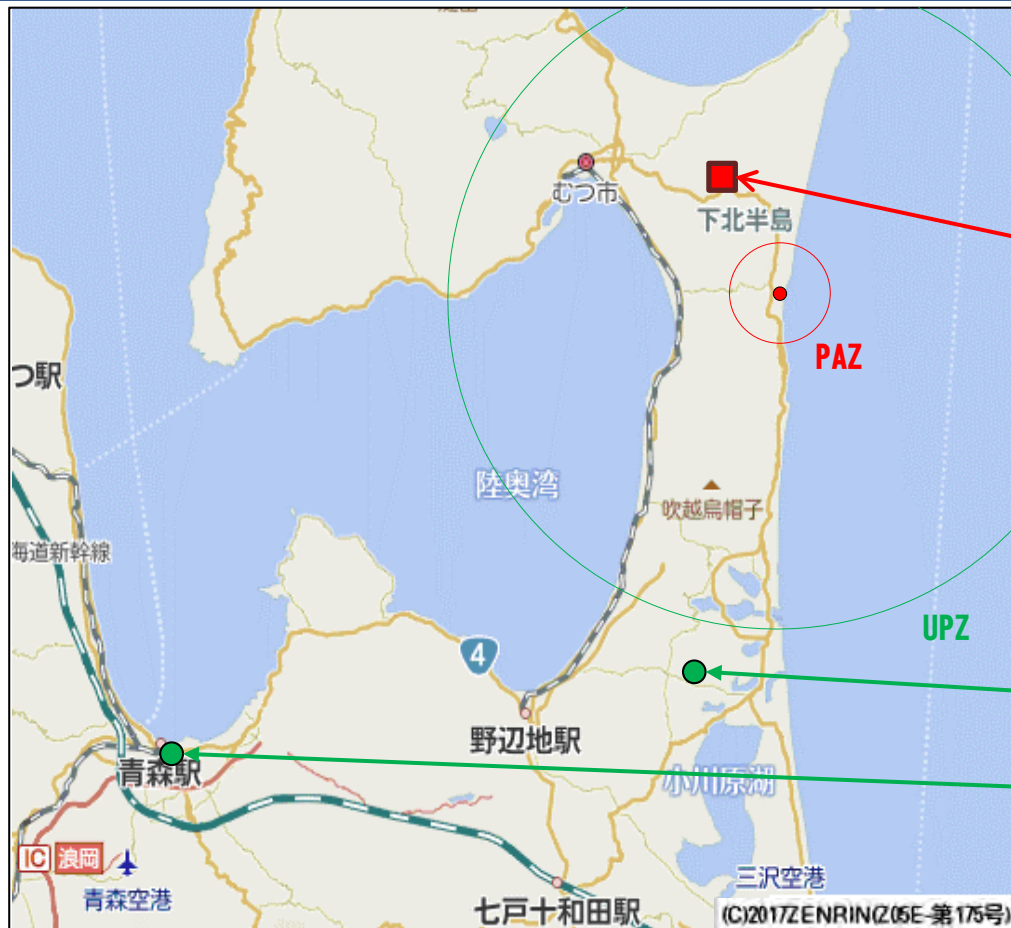

青森県及び関係市町村の対応体制【P】

- 青森県及び関係市町村は、警戒事態で警戒体制をとり、施設敷地緊急事態で、災害対策本部に移行。【P】
- 関係市町村では、警戒事態で要員参集、情報収集・連絡体制の構築、住民等に対する情報提供をはじめ、PAZ内における避難行動要支援者の避難準備を開始。【P】

ひがしどおりむら
東通村災害対策本部

むつ市災害対策本部

よこはままち
横浜町災害対策本部

ろっかしょむら
六ヶ所村災害対策本部

のへじまち
野辺地町災害対策本部

※●●町は、今後地域防災計画を修正

- ひがしどおりむら 東通村において震度5弱以上の地震の発生を認知した場合（警戒事態の前段階から）、原子力規制庁及び内閣府（原子力防災担当）の職員が参集し、オフサイトセンター及び原子力規制庁緊急時対応センター（ERC）に原子力規制委員会・内閣府合同情報連絡室を立ち上げ、情報収集活動を開始。
- 警戒事態となった場合、現地への要員搬送や緊急時モニタリングの準備を開始。
- 施設敷地緊急事態となった場合、原子力規制委員会・内閣府原子力事故合同対策本部の設置及び関係省庁事故対策連絡会議を開催し対応。また、内閣府副大臣及び国の職員をオフサイトセンター等へ派遣。
- 全面緊急事態となった場合、原子力災害対策本部及び原子力災害現地対策本部を設置するとともに、県・市町村等のメンバーからなる合同対策協議会を開催し、相互協力のための調整を行いつつ対応。

ひがしどおりむら
オフサイトセンター（東通村）
（東通村防災センター）
発電所からの距離約11km

仮にオフサイトセンターが機能不全に陥った場合でも、代替オフサイトセンターに移動し、対応可能

- 青森県原子力センター（六ヶ所村）：約35km
（自家用発電機により、3日間稼働）
- 青森県庁（青森市）：約70km
（自家用発電機により、3日間稼働）
※距離はいずれも発電所からの直線距離

- 一般回線が通信不全の時には、原子力災害対策用に整備されているテレビ会議回線を含む専用通信回線を使用し、更に専用通信回線が不全の場合は、衛星回線を使って、連絡体制を確保。
- その他、中央防災無線、衛星携帯電話等を使用し、連絡体制を確保。