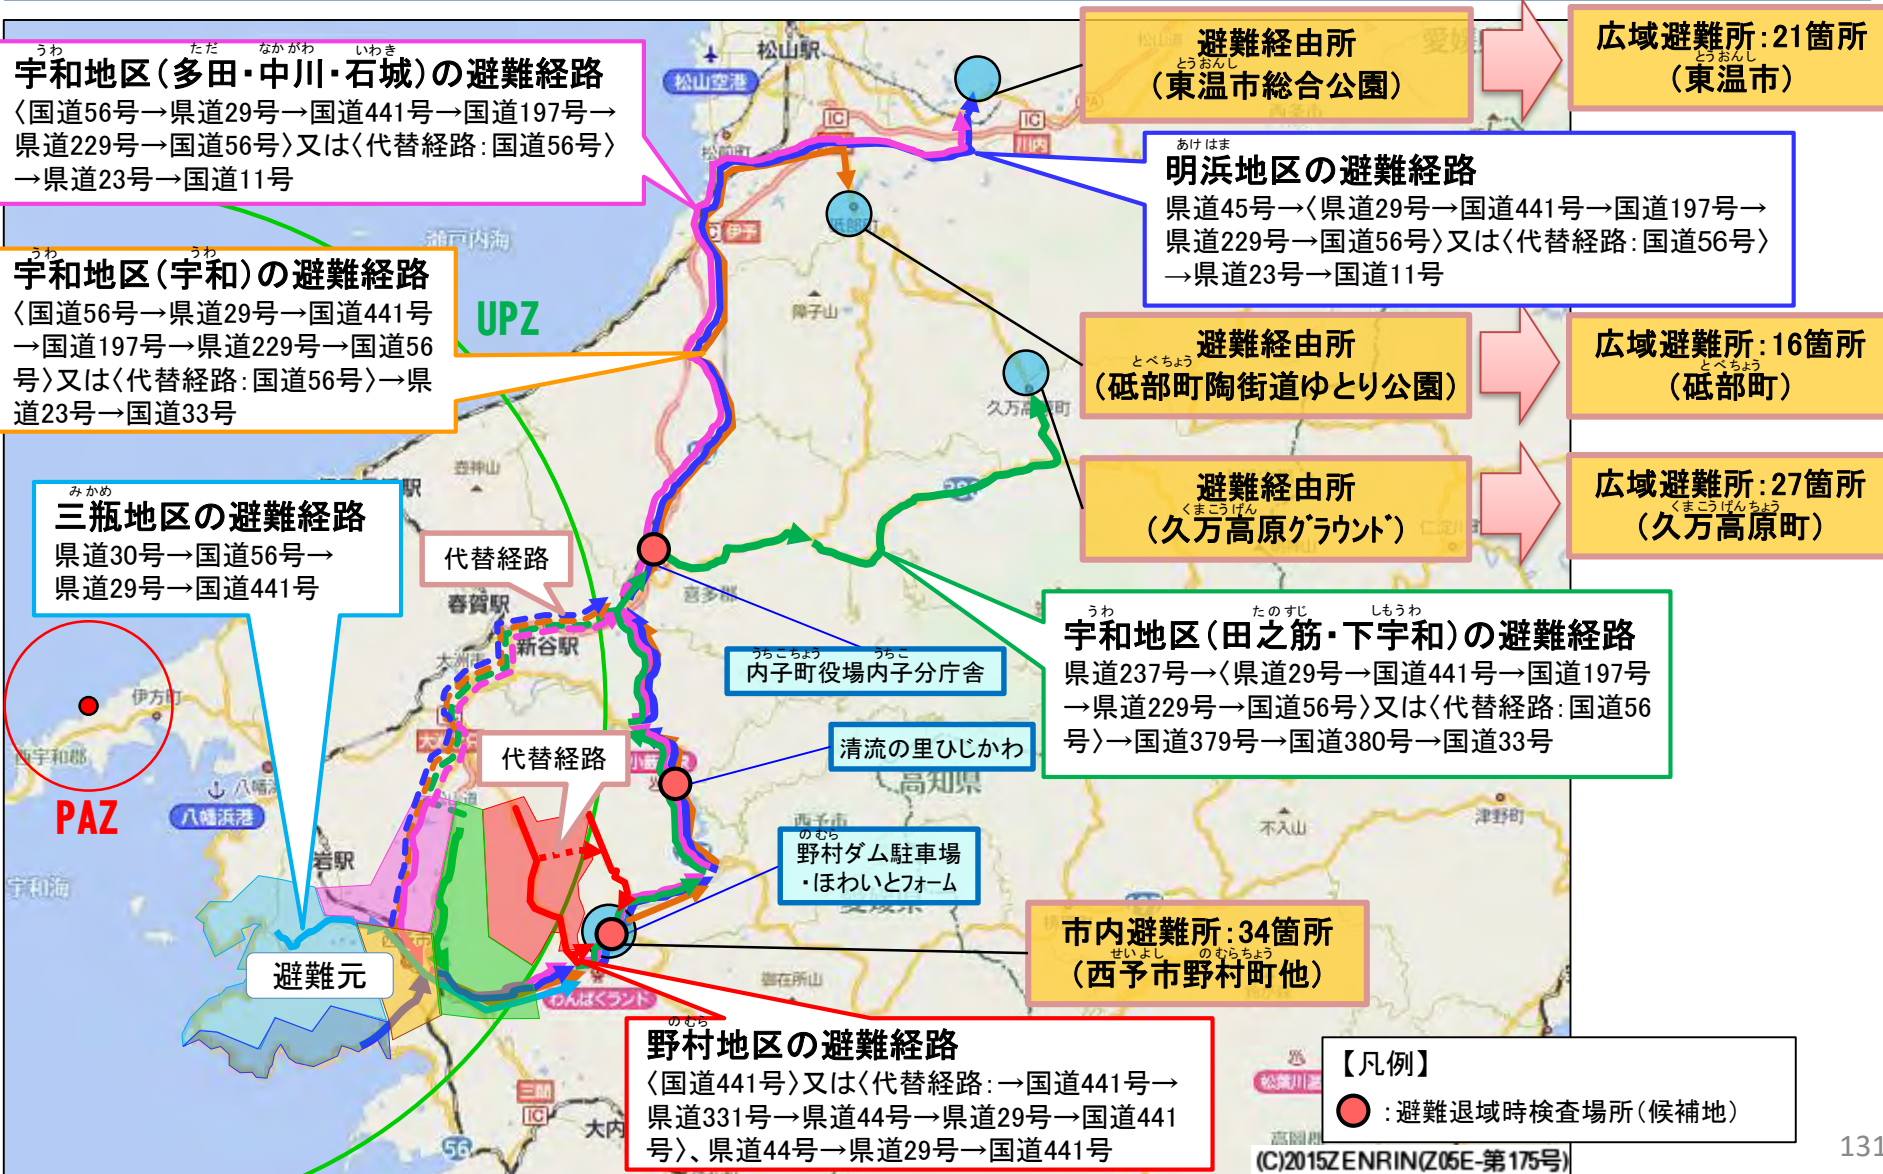

せいよし 西予市におけるUPZ内から避難先までの主な経路

▶ 地域毎にあらかじめ避難経路を設定。自然災害等によりその避難経路が使用できない場合は、他の経路により避難を実施。

▶ 地域毎にあらかじめ避難経路を設定。自然災害等によりその避難経路が使用できない場合は、他の経路により避難を実施。