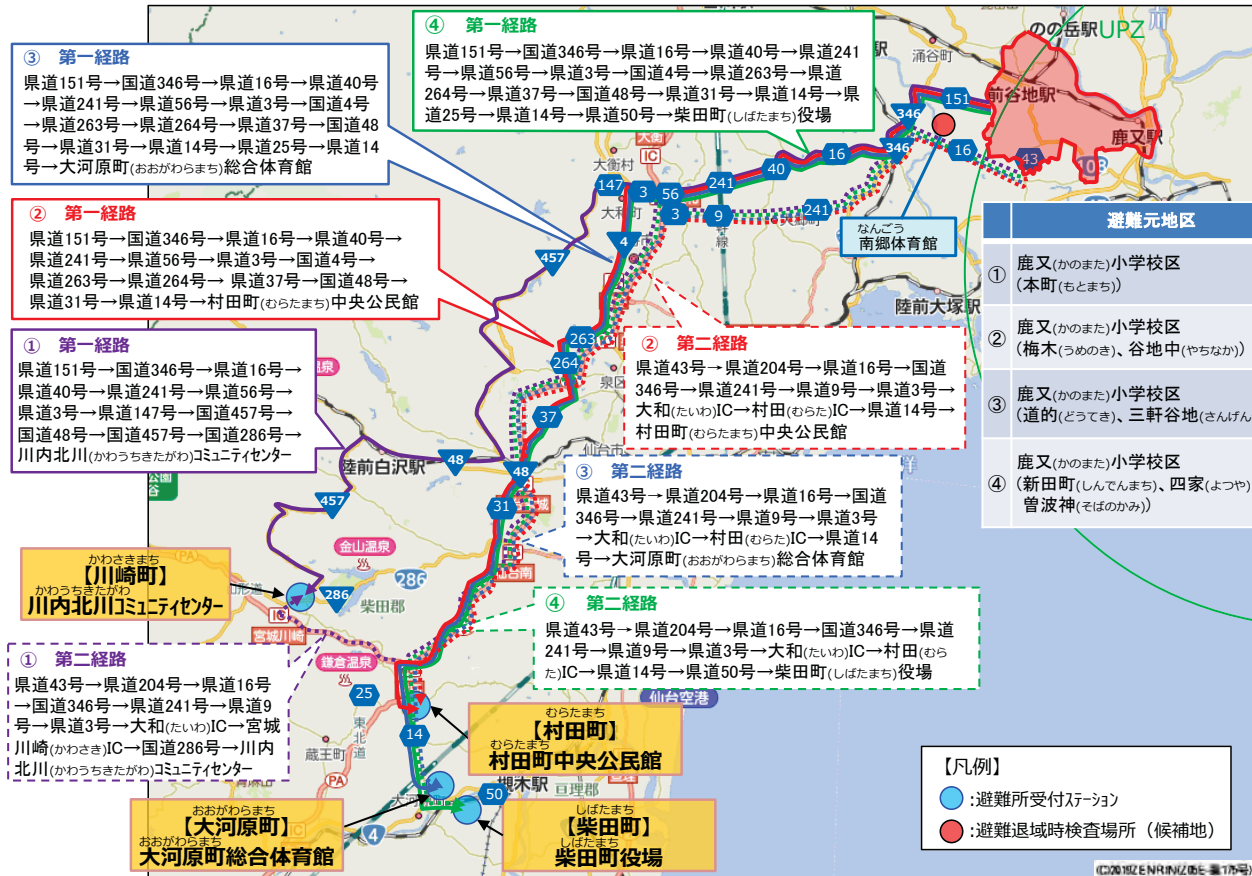

いしのまき かなん
石巻市(河南地区③)におけるUPZ内から避難先までの主な経路

➤ 地域毎にあらかじめ避難経路を設定。自然災害等によりその避難経路が使用できない場合は、他の経路により避難を実施。

いしのまき かなん
石巻市(河南地区④)におけるUPZ内から避難先までの主な経路

➤ 地域毎にあらかじめ避難経路を設定。自然災害等によりその避難経路が使用できない場合は、他の経路により避難を実施。