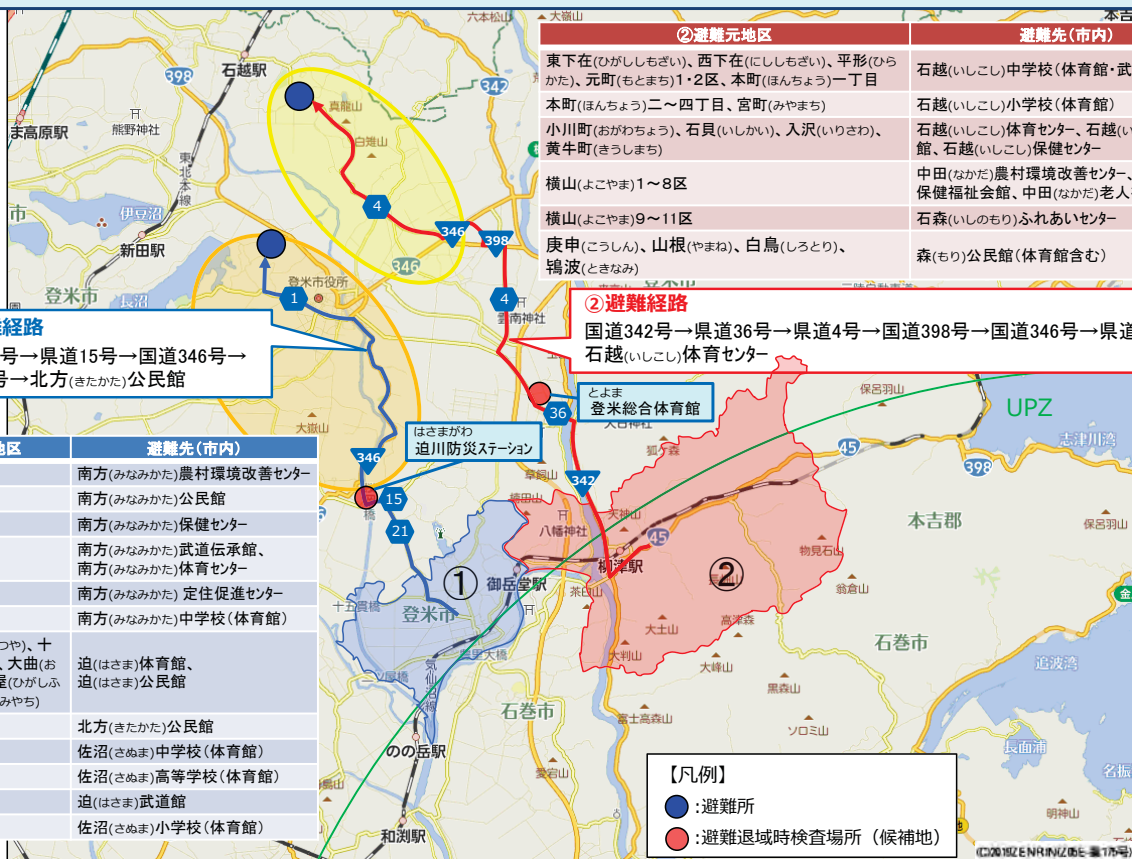

とめし 登米市におけるUPZ内から避難先までの主な経路

- とめし とよさとちようつやまちちよう
➤ 登米市(豊里町、津山町)ではあらかじめ避難経路を設定。自然災害等によりその避難経路が使用できない場合は、道路状況等を確認のうえ、避難等を実施。
- 避難所受付ステーションは設置されないため、避難対象者は事前に示された避難先に直接避難等を実施。

ひがしまつしまし 東松島市におけるUPZ内から避難先までの主な経路①

- 地域毎にあらかじめ避難経路を設定。自然災害等によりその避難経路が使用できない場合は、東松島市の指示のもと避難等を実施。