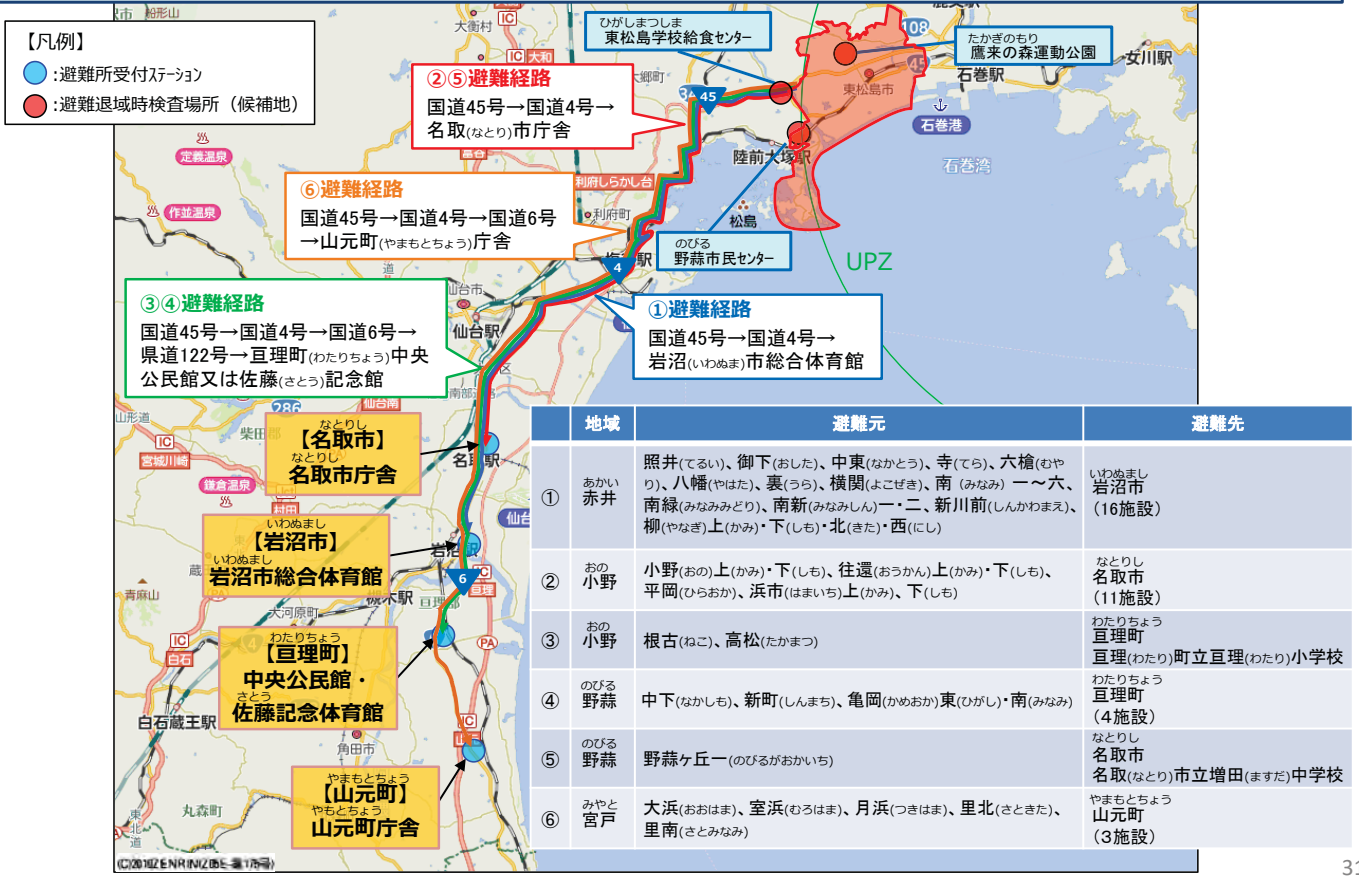

東松島市におけるUPZ内から避難先までの主な経路②

▶ 地域毎にあらかじめ避難経路を設定。自然災害等によりその避難経路が使用できない場合は、東松島市の指示のもと避難等を実施。

涌谷町におけるUPZ内から避難先までの主な経路

▶ 涌谷町(短台、大谷地)では、避難所受付ステーション(涌谷地区河川防災ステーション)までの避難経路をあらかじめ設定。
▶ なお、自然災害等によりその避難経路が使用できない場合は、涌谷町の指示のもと、避難を実施。