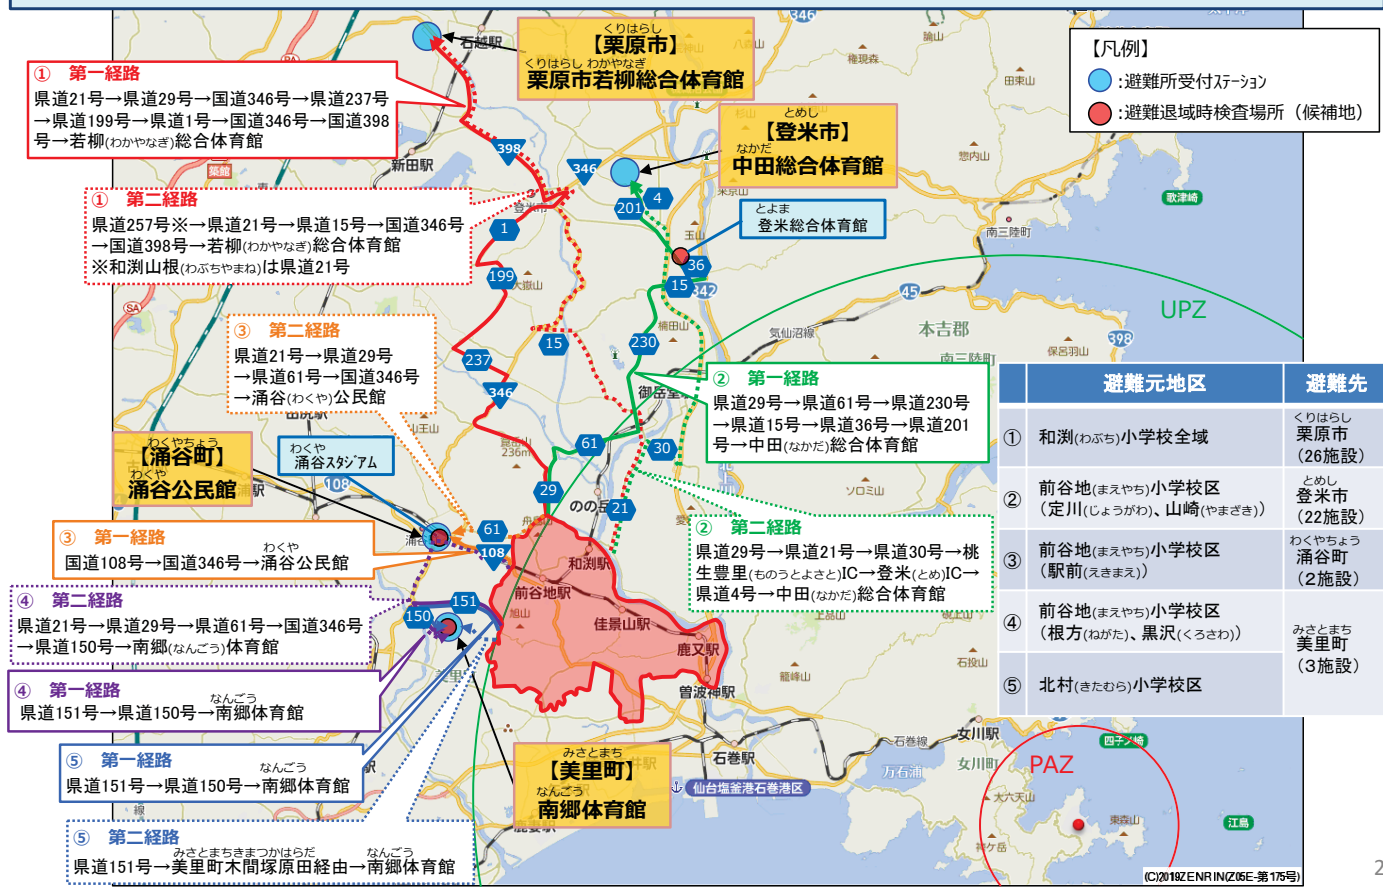

▶ 地域毎にあらかじめ避難経路を設定。自然災害等によりその避難経路が使用できない場合は、他の経路により避難を実施。

▶ 地域毎にあらかじめ避難経路を設定。自然災害等によりその避難経路が使用できない場合は、他の経路により避難を実施。