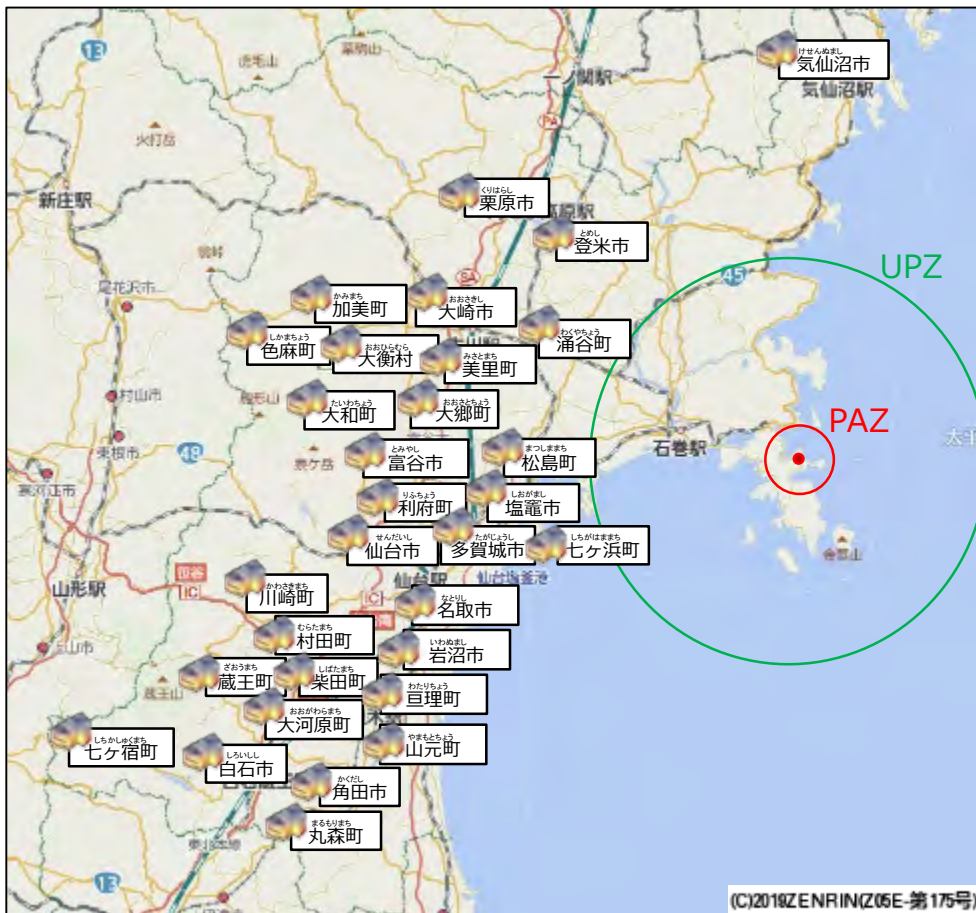

避難を円滑に行うための対応策②

- 宮城県は、原子力災害に関する基礎知識や原子力災害発生時にとるべき行動などについてまとめた「原子力防災の手引」を作成。外国人に対しても周知できるよう、英語版も作成。
- また、「原子力だよりみやぎ」等による広報活動を実施。「原子力だよりみやぎ」では、^{おながわ}女川原子力発電所周辺地域の環境影響の調査結果や、原子力防災の取組などを広く住民に情報提供するため、^{おながわ}女川原子力発電所から概ね30km圏内に位置する行政区内に年4回全戸配布。
- 原子力防災訓練のリーフレットにも「原子力防災のしおり」として原子力災害発生時にとるべき行動について掲載するなど、継続的な周知を実施。

【原子力防災の手引(日本語版・英語版)】

ホームページ上で閲覧可能
<http://www.pref.miyagi.jp/soshiki/gentai/tebiki.html>

【原子力だよりみやぎ】

ホームページ上で閲覧可能
<http://www.pref.miyagi.jp/soshiki/gentai/o-gensiryokudayori.html>

【原子力防災訓練リーフレット】

自然災害等により避難先施設が被災した場合の避難先施設の調整

- 自然災害等により、避難先施設が使用できなくなった場合は、UPZ外の県内避難先施設(合計446施設)を候補として、宮城県及び県内の市町村が調整のうえ、避難先施設を決定する。
- 宮城県内において避難先施設が確保できない場合には、国、全国知事会、災害時応援協定を締結している東北各県等と調整を行う。

宮城県内における避難先施設 (UPZ外)

市町村	受入施設数	受入可能人数	市町村	受入施設数	受入可能人数
仙台市	91	70,108	亶理町	11	2,902
塩竈市	1	1,150	山元町	3	1,054
気仙沼市	12	5,000	松島町	2	500
白石市	8	3,563	七ヶ浜町	2	2,000
名取市	14	5,210	利府町	6	1,548
角田市	4	2,000	大和町	5	5,790
多賀城市	12	22,050	大郷町	3	1,680
岩沼市	16	7,902	大衡村	22	2,796
登米市	50	43,645	色麻町	8	2,200
栗原市	46	23,040	加美町	18	3,821
大崎市	60	39,195	亶谷町	5	2,542
富谷市	10	2,620	美里町	4	3,780
蔵王町	4	1,730	合計	446箇所	265,106人
七ヶ宿町	5	450			
大河原町	5	1,300			
村田町	2	850			
柴田町	6	1,930			
川崎町	3	1,050			
丸森町	8	1,700			

 : 避難受入市町村

6. 準PAZ内の^{おしか}牡鹿半島における対応

<対応のポイント>

PAZ内を通過しなければ避難ができないことから、準PAZとし、施設敷地緊急事態及び全面緊急事態における防護措置については、PAZにおける対応と同様に実施。

準PAZ内における牡鹿半島の概要

- 女川原子力発電所から南へ5km離れた牡鹿半島内の地区では、放射性物質放出後に緊急時モニタリング結果を踏まえUPZによる一時移転等実施する際、陸路により牡鹿半島を北上し、PAZ内を通過しなければ避難ができないことから、当該地区を準PAZとし、全面緊急事態には住民の避難を開始するなどの防護措置を講じる。
- 牡鹿半島の準PAZ内には、1,916人が在住。