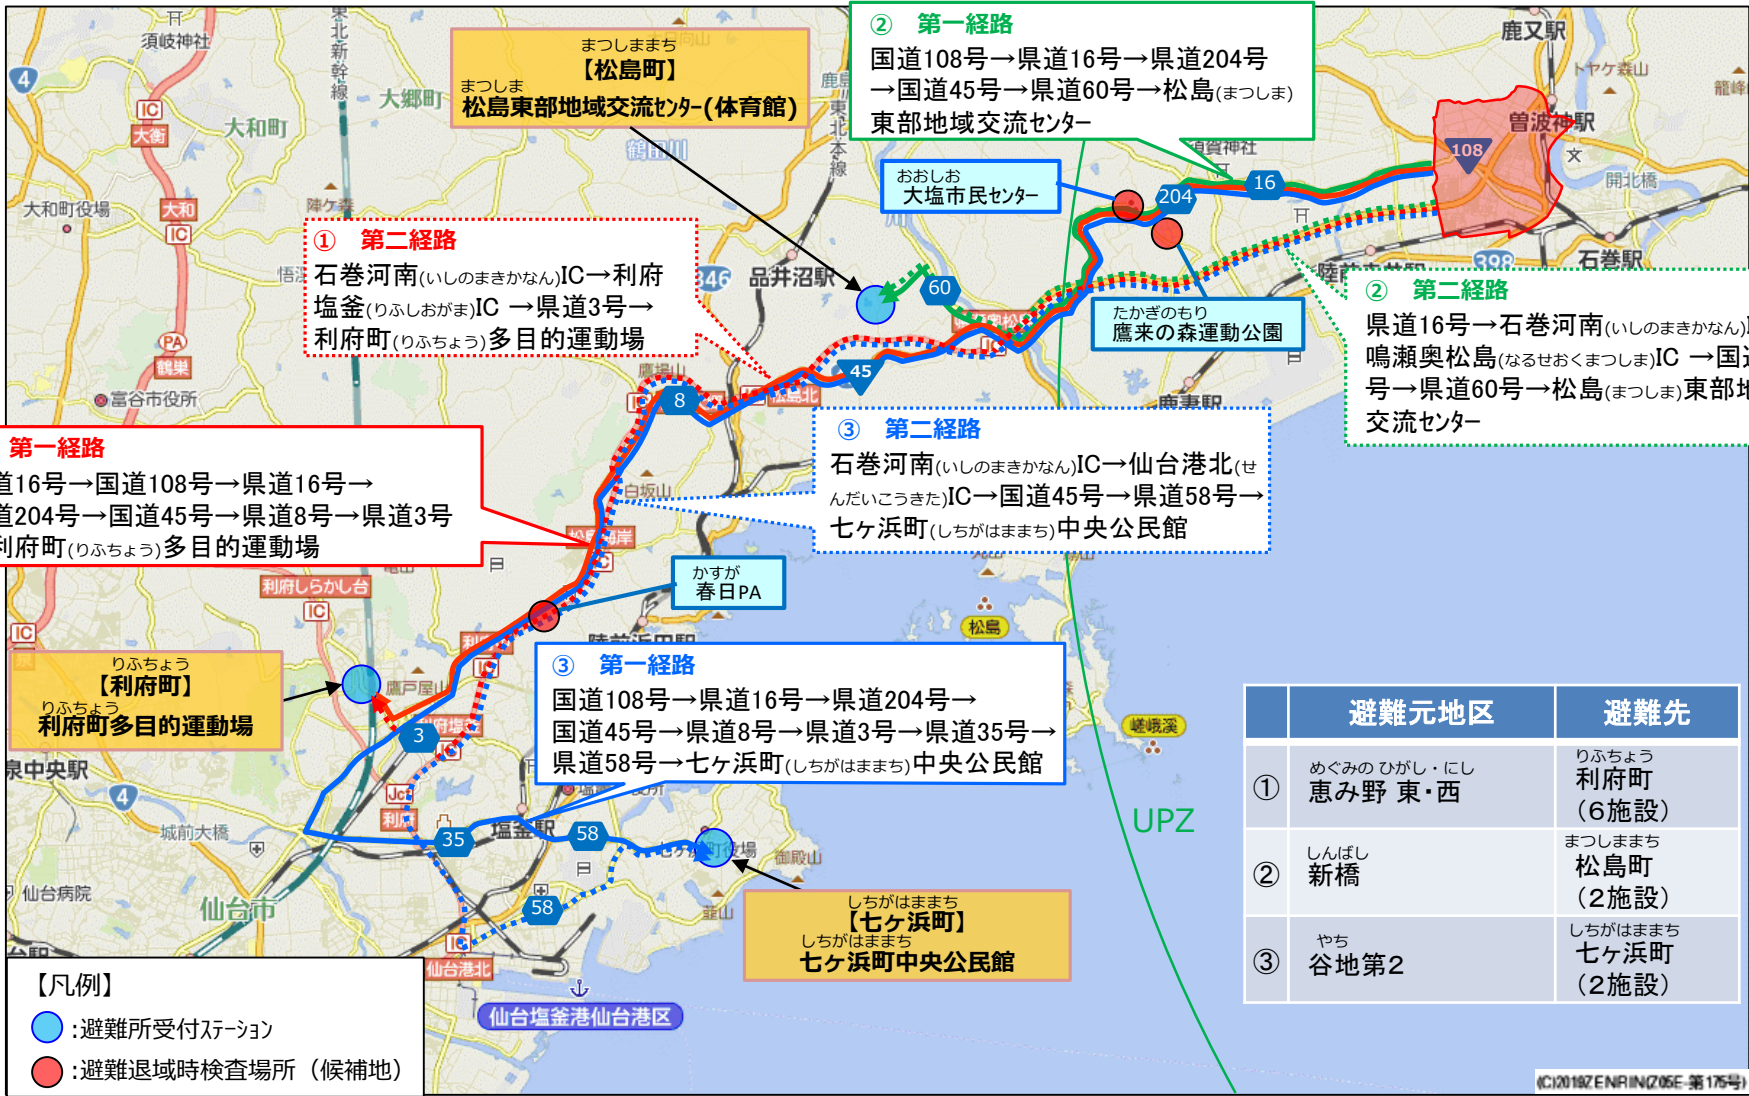

➤ 地域毎にあらかじめ避難経路を設定。自然災害等によりその避難経路が使用できない場合は、他の経路により避難を実施。

	避難元地区	避難先
①	めぐみのひがし・にし 恵み野 東・西	りふちよう 利府町 (6施設)
②	しんばし 新橋	まつしままち 松島町 (2施設)
③	やち 谷地第2	しちがはままち 七ヶ浜町 (2施設)

(IC)2019ZENRIN(2016E-第175号)