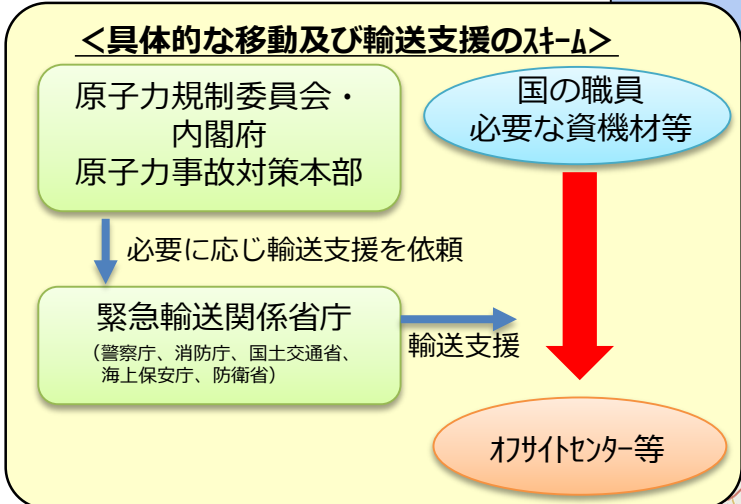

国の職員・資機材等の緊急搬送（案）

- 施設敷地緊急事態発生後の通報後、あらかじめ定められた100人程度の国の職員等を宮城県女川オフサイトセンター及び宮城県に派遣。併せて必要な資機材の緊急搬送を実施。
- その後、状況に応じて追加要員及び資機材の緊急搬送を実施。

宮城県女川オフサイトセンター

まつしま 松島基地

宮城県庁

仙台空港※

② 入間基地～松島基地
輸送機(自衛隊) 約1時間

③ 松島基地
～ 宮城県女川オフサイトセンター
ヘリ(自衛隊) 約15分

① 環境省・内閣府～入間基地
輸送車両の先導(警察) 約1時間

入間基地

UPZ