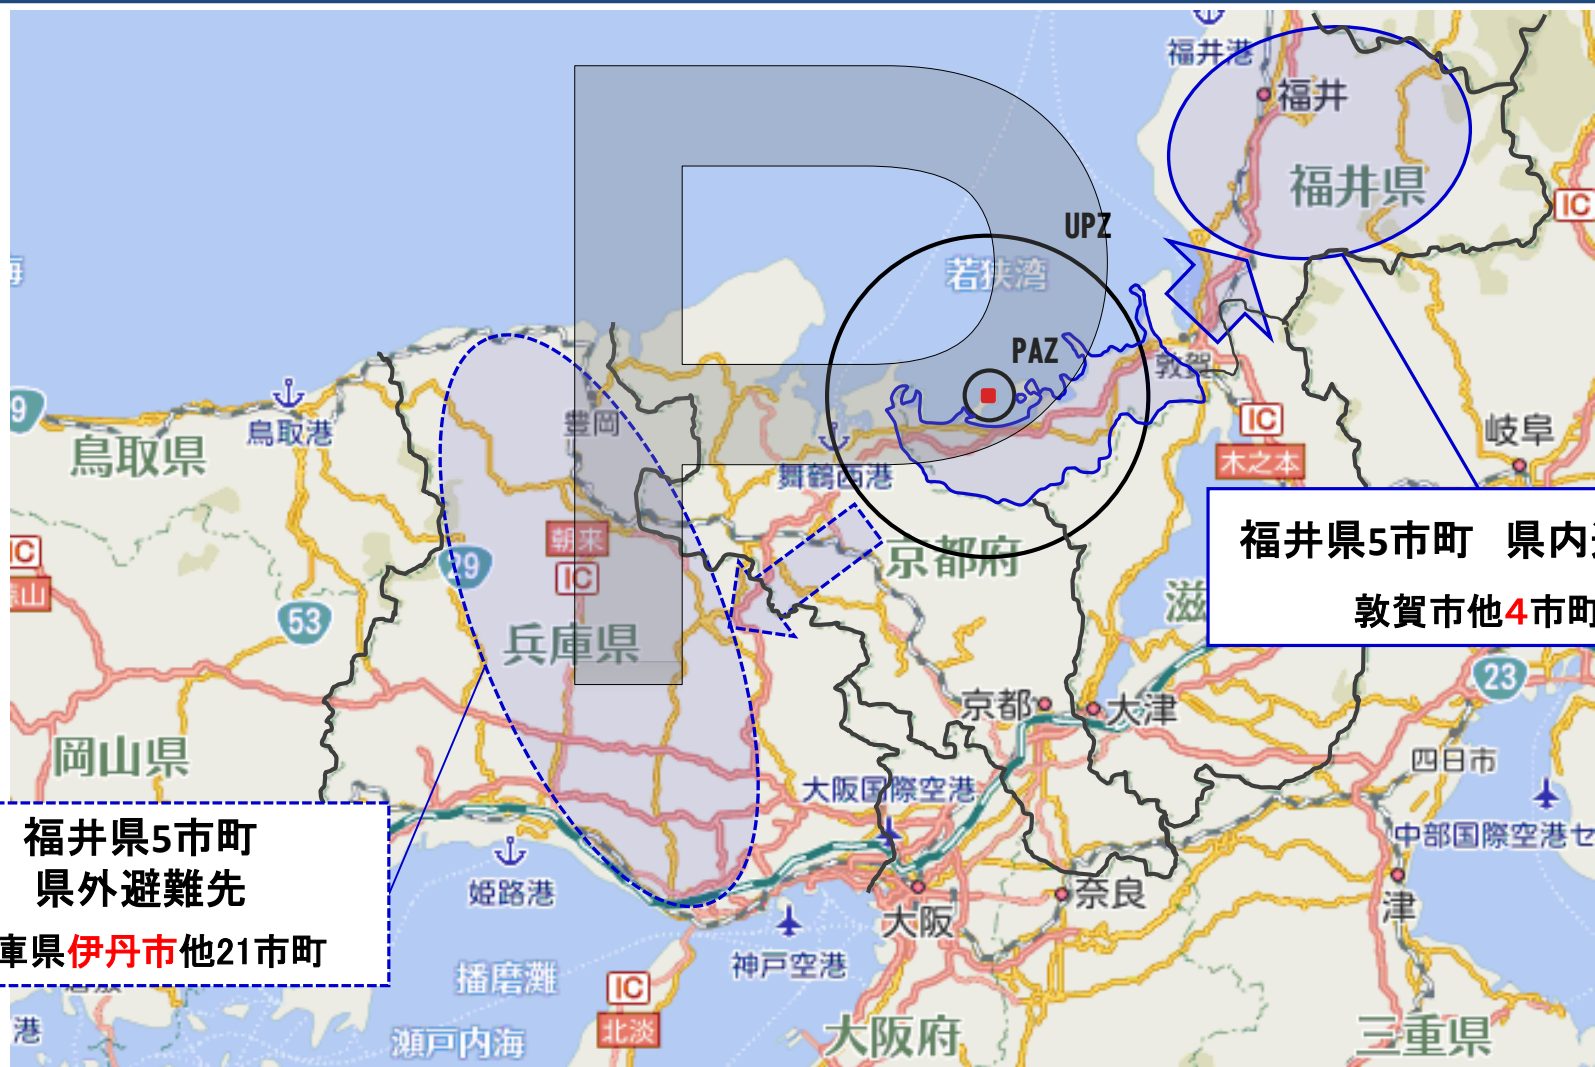

UPZの福井県内各市町の避難先

- UPZ内にある福井県内各市町の住民の避難先は、福井県内及び県外(兵庫県)において避難先を確保。地域コミュニティの確保と行政支援継続の観点から、県内避難を基本とする。
- 避難先の準備状況、避難先までの道路状況、気象状況等により、県内避難できない場合は、県外避難を実施。

福井県5市町 県内避難先
敦賀市他4市町

福井県5市町
県外避難先
兵庫県伊丹市他21市町

UPZの京都府内各市町の避難先

- UPZ内にある京都府内各市町の住民の避難先は、京都府内及び府外(兵庫県、徳島県)において避難先を確保。
- 避難先を選定する際には、避難先の準備状況、避難先までの道路状況などを考慮して選定。気象情報についても活用。