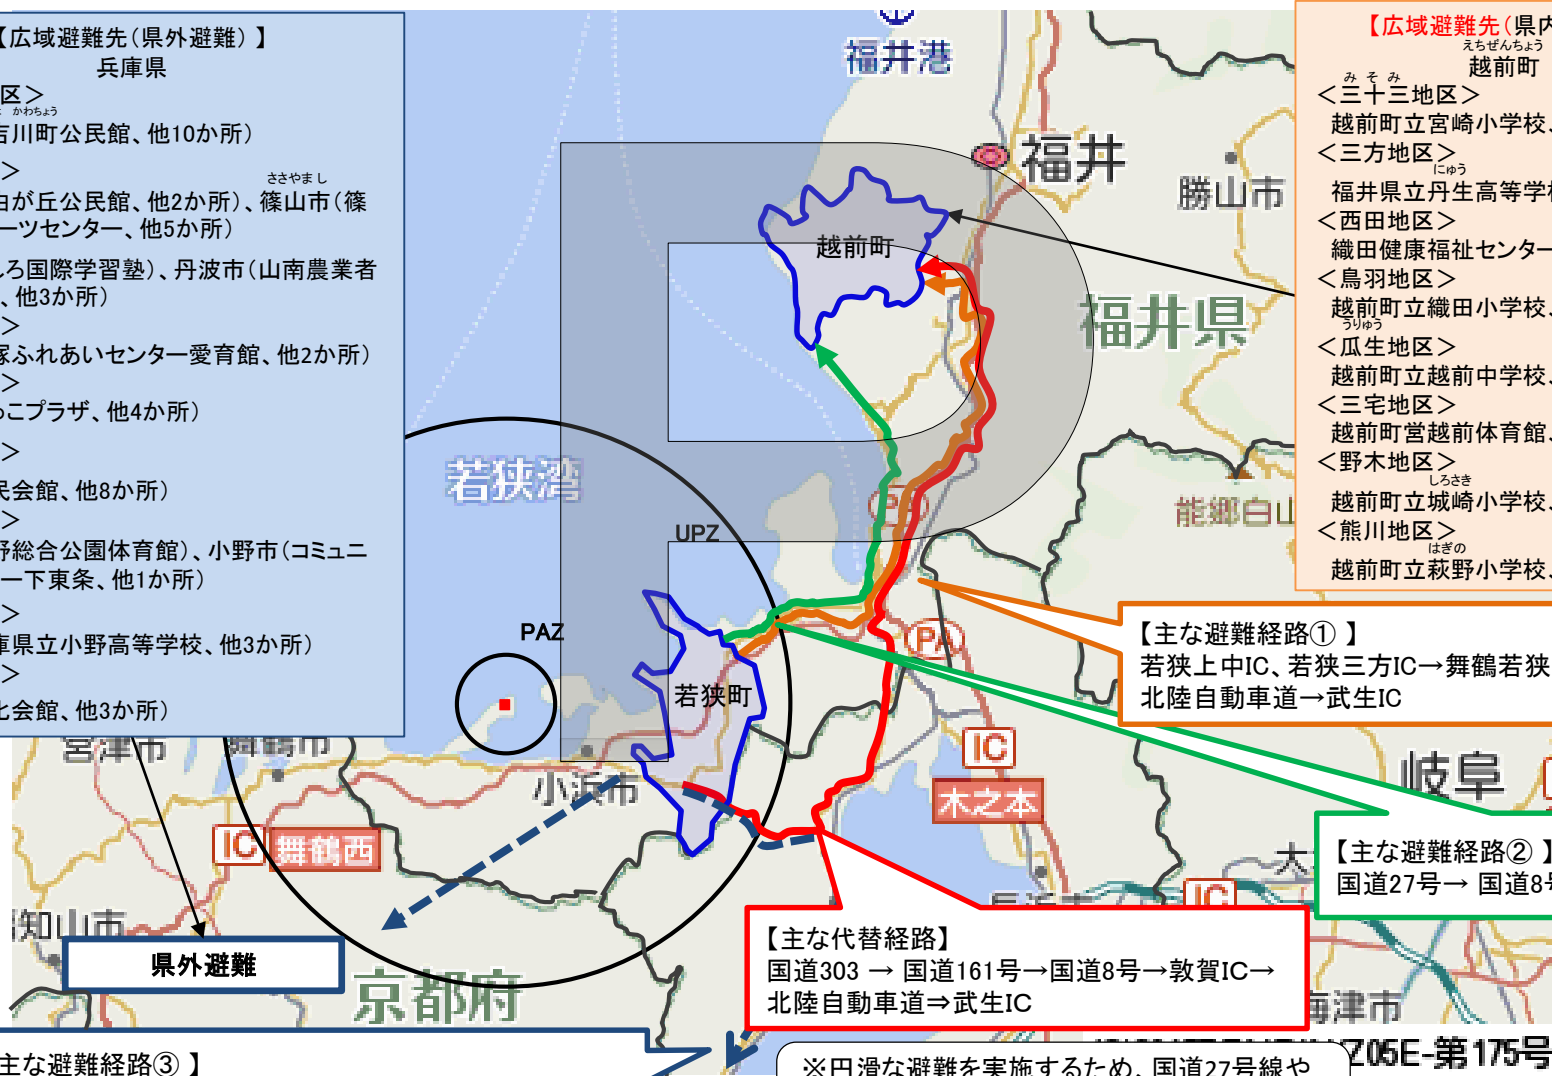

- ▶ 地域毎にあらかじめ避難経路を設定。自然災害等により避難経路が使用できない場合は、他のルートより避難を実施。

➤ 地域毎にあらかじめ避難経路を設定。自然災害等により避難経路が使用できない場合は、他のルートより避難を実施。

【広域避難先(県外避難)】

兵庫県

- ＜三十三地区＞
三木市(口吉川町公民館、他10か所)
- ＜三方地区＞
三木市(自由が丘公民館、他2か所)、篠山市(篠山総合スポーツセンター、他5か所)
- 加東市(やしろ国際学習塾)、丹波市(山南農業者等体育施設、他3か所)
- ＜西田地区＞
丹波市(三塚ふれあいセンター愛育館、他2か所)
- ＜鳥羽地区＞
西脇市(黒っこプラザ、他4か所)
- ＜瓜生地区＞
加西市(市民会館、他8か所)
- ＜三宅地区＞
加東市(滝野総合公園体育館)、小野市(コミュニティセンター下東条、他1か所)
- ＜野木地区＞
小野市(兵庫県立小野高等学校、他3か所)
- ＜熊川地区＞
多可町(文化会館、他3か所)

【広域避難先(県内避難)】

越前町

- ＜三十三地区＞
越前町立宮崎小学校、他10か所
- ＜三方地区＞
福井県立丹生高等学校、他6か所
- ＜西田地区＞
織田健康福祉センター、他2か所
- ＜鳥羽地区＞
越前町立織田小学校、他2か所
- ＜瓜生地区＞
越前町立越前中学校、他2か所
- ＜三宅地区＞
越前町営越前体育館、他5か所
- ＜野木地区＞
越前町立城崎小学校、他3か所
- ＜熊川地区＞
越前町立萩野小学校、他3か所

【主な避難経路①】

若狭上中IC、若狭三方IC→舞鶴若狭自動車道→北陸自動車道→武生IC

【主な避難経路②】

国道27号→国道8号→国道305号

【主な代替経路】

国道303 → 国道161号 → 国道8号 → 敦賀IC → 北陸自動車道 → 武生IC

【主な避難経路③】

国道303号 → 国道161号 → 名神高速道路 → 中国自動車道
※その他代替経路として、国道162号等を設定

※円滑な避難を実施するため、国道27号線や舞鶴若狭自動車道に加え、若狭梅街道を活用したルートによる避難も状況に応じて実施。

県外避難

205E-第175号

➤ 地域毎にあらかじめ避難経路を設定。自然災害等により避難経路が使用できない場合は、他のルートより避難を実施。