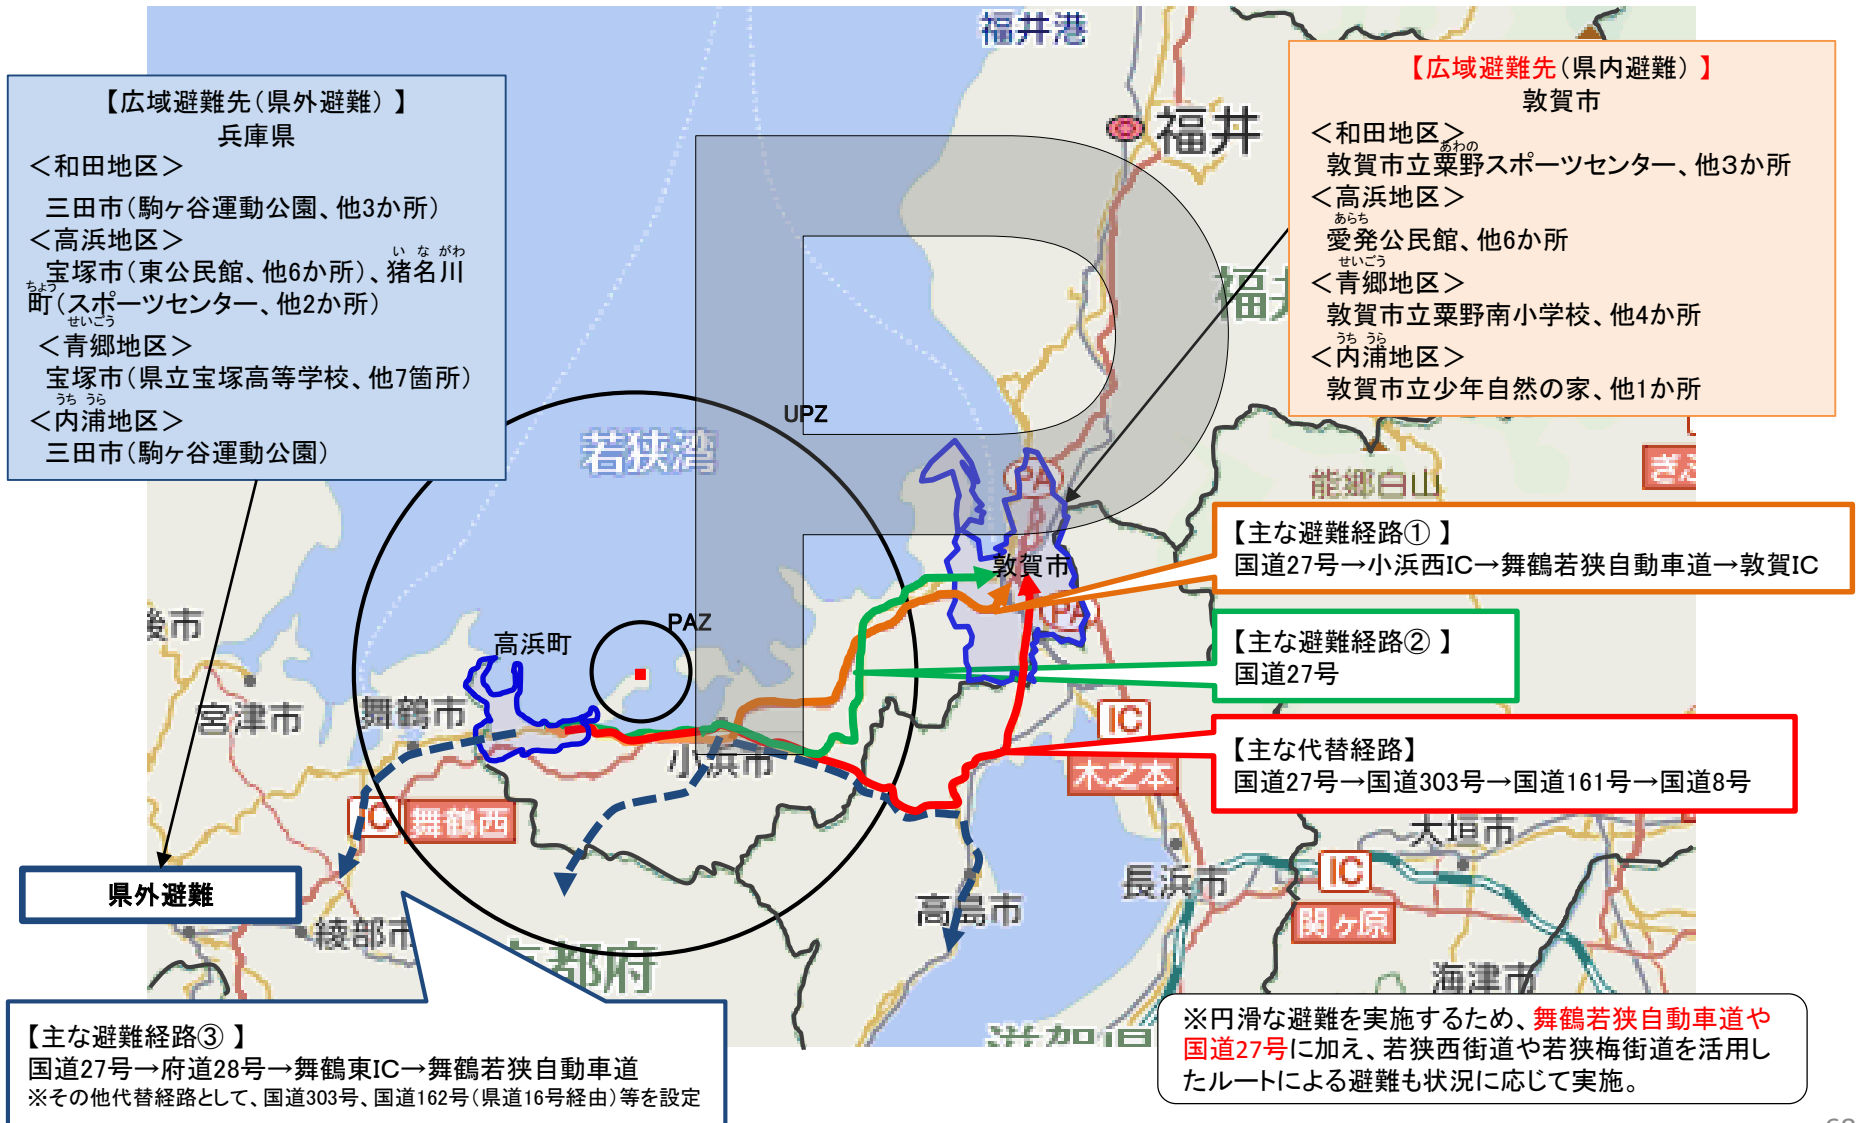

- ▶ 地域毎にあらかじめ避難経路を設定。自然災害等により避難経路が使用できない場合は、他のルートより避難を実施。

➤ 地域毎にあらかじめ避難経路を設定。自然災害等により避難経路が使用できない場合は、他のルートより避難を実施。

【広域避難先(県外避難)】

兵庫県

- ＜三十三地区＞
三木市(口吉川町公民館、他10か所)
- ＜三方地区＞
三木市(自由が丘公民館、他2か所)、篠山市(篠山総合スポーツセンター、他5か所)
- 加東市(やしろ国際学習塾)、丹波市(山南農業者等体育施設、他3か所)
- ＜西田地区＞
丹波市(三塚ふれあいセンター愛育館、他2か所)
- ＜鳥羽地区＞
西脇市(黒っこプラザ、他4か所)
- ＜瓜生地区＞
加西市(市民会館、他8か所)
- ＜三宅地区＞
加東市(滝野総合公園体育館)、小野市(コミュニティセンター下東条、他1か所)
- ＜野木地区＞
小野市(兵庫県立小野高等学校、他3か所)
- ＜熊川地区＞
多可町(文化会館、他3か所)

【広域避難先(県内避難)】

越前町

- ＜三十三地区＞
越前町立宮崎小学校、他10か所
- ＜三方地区＞
福井県立丹生高等学校、他6か所
- ＜西田地区＞
織田健康福祉センター、他2か所
- ＜鳥羽地区＞
越前町立織田小学校、他2か所
- ＜瓜生地区＞
越前町立越前中学校、他2か所
- ＜三宅地区＞
越前町営越前体育館、他5か所
- ＜野木地区＞
越前町立城崎小学校、他3か所
- ＜熊川地区＞
越前町立萩野小学校、他3か所

【主な避難経路①】

若狭上中IC、若狭三方IC→舞鶴若狭自動車道→北陸自動車道→武生IC

【主な避難経路②】

国道27号→国道8号→国道305号

【主な代替経路】

国道303 → 国道161号 → 国道8号 → 敦賀IC → 北陸自動車道 → 武生IC

【主な避難経路③】

国道303号 → 国道161号 → 名神高速道路 → 中国自動車道
※その他代替経路として、国道162号等を設定

※円滑な避難を実施するため、国道27号線や舞鶴若狭自動車道に加え、若狭梅街道を活用したルートによる避難も状況に応じて実施。

県外避難

205E-第175号

➤ 地域毎にあらかじめ避難経路を設定。自然災害等により避難経路が使用できない場合は、他のルートより避難を実施。