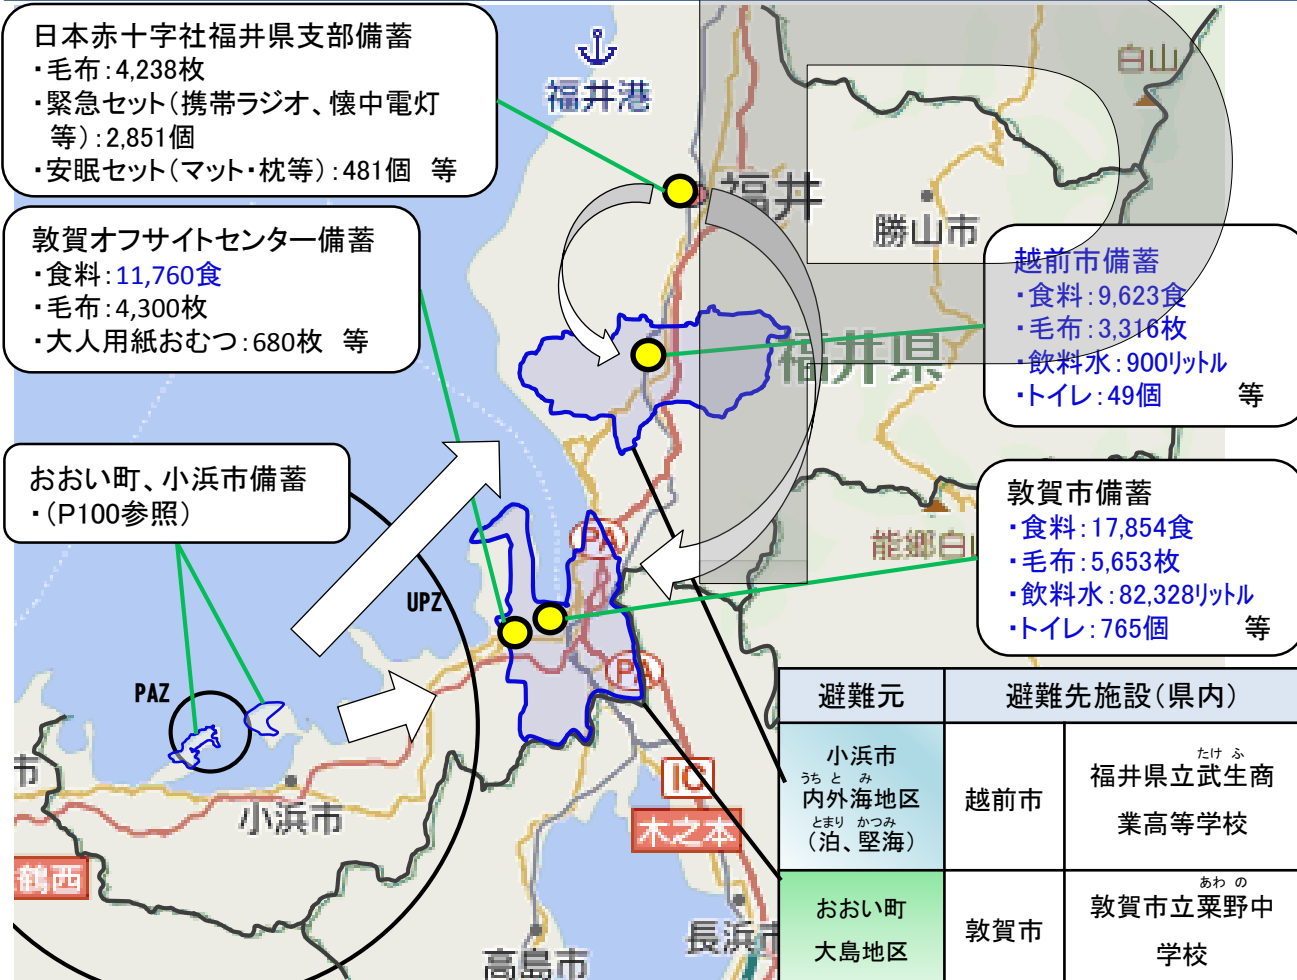

※ 法人名等は協定締結当時の名称

ちよう おぼまし
おおい町及び小浜市からのPAZ内避難時（県内避難）の物資備蓄・供給体制

- ▶ おおい町、小浜市のPAZ内からの避難住民の受入れ時には、受入先自治体による備蓄のほか、福井県、おおい町及び小浜市による備蓄、さらには福井県、おおい町及び小浜市と災害時協定を締結している指定業者等からの流通備蓄、日本赤十字社福井県支部に備蓄された物資（食料等の生活用品）等を、福井県トラック協会等の協力を得て、避難施設に搬送する。
- ▶ 福井県及び関係市町が備蓄している物資が不足する場合、福井県から、国の原子力災害対策本部に対し物資調達の要請を行う。