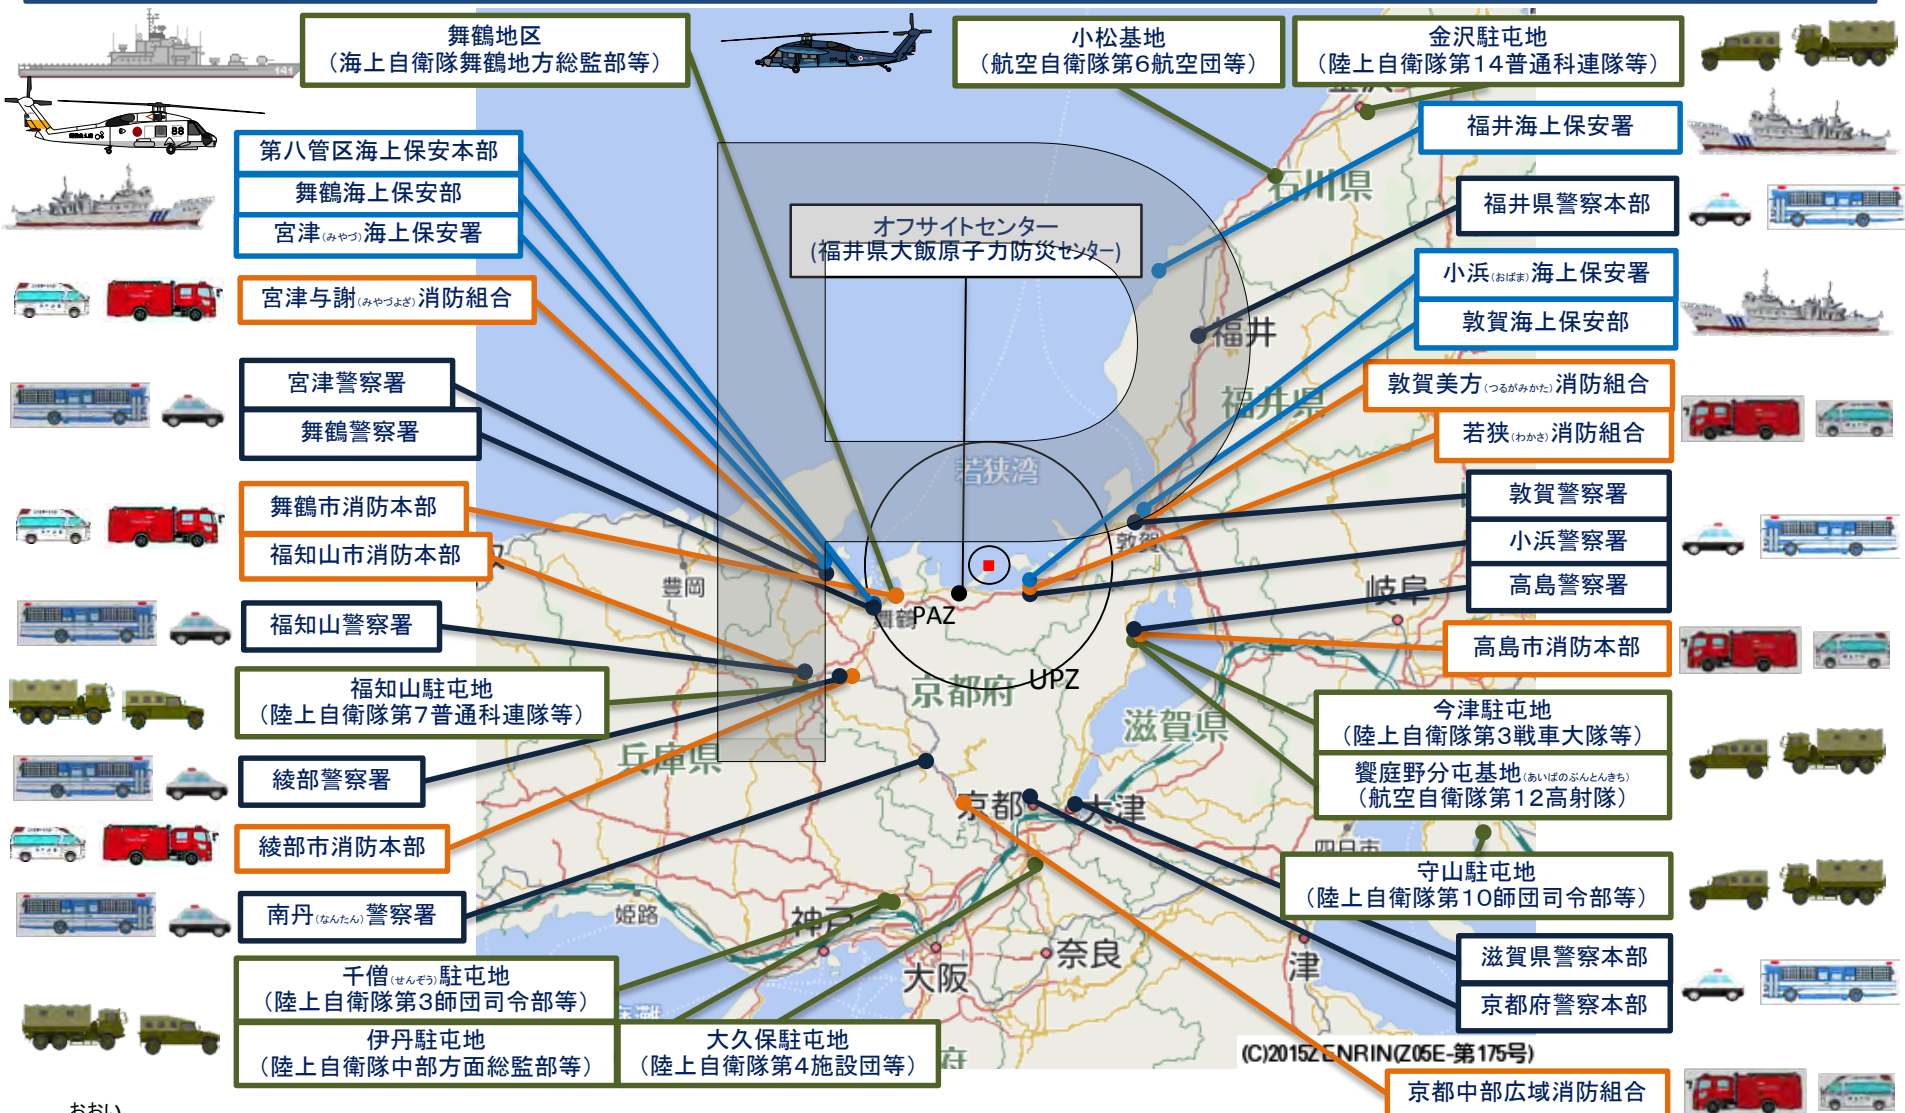

# 大飯地域周辺の主な実動組織の所在状況

➤ 不測の事態の場合は、福井県、京都府、滋賀県及び関係市町からの要請により、実動組織（警察、消防、海保庁、自衛隊）による各種支援を必要に応じて実施

(C)2015ZENRIN(Z05E-第175号)

※大飯地域関係府県、関係市町の地域防災計画を元に策定