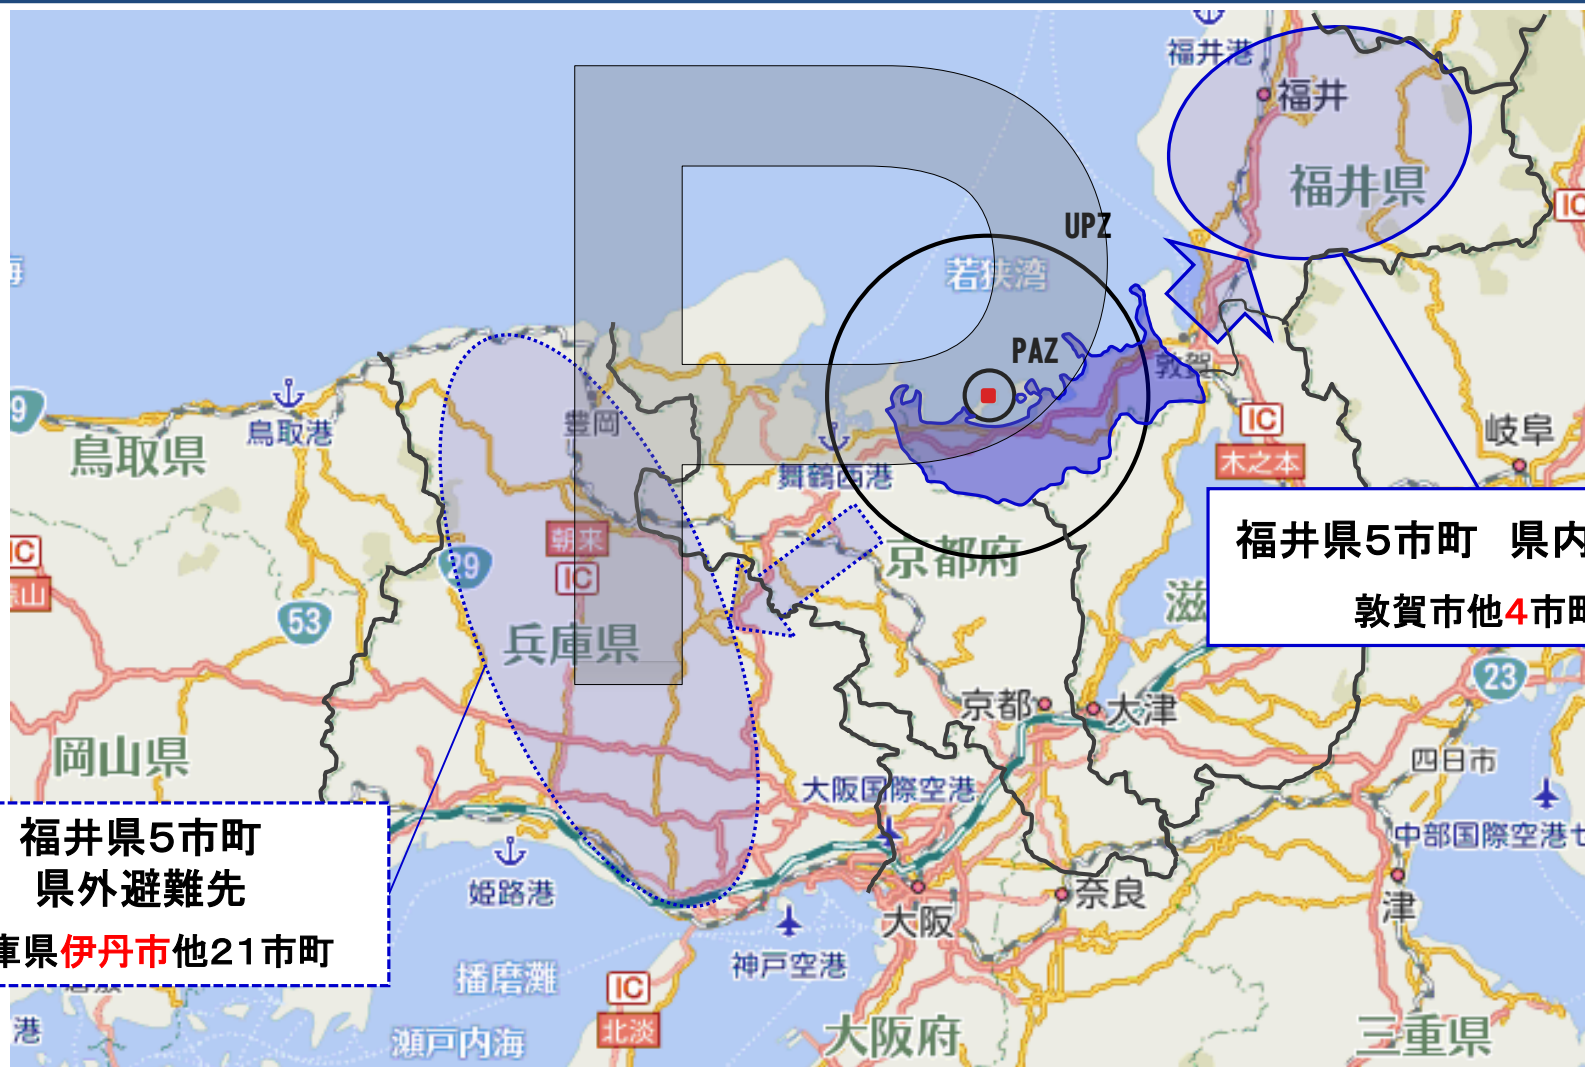

UPZの福井県内各市町の避難先

- UPZ内にある福井県内各市町の住民の避難先は、福井県内及び県外(兵庫県)において避難先を確保。地域コミュニティの確保と行政支援継続の観点から、県内避難を基本とする。
- 避難先の準備状況、避難先までの道路状況、**気象情報**等により、県内避難できない場合は、県外避難を実施。

福井県5市町 県内避難先
敦賀市他4市町

福井県5市町
県外避難先
兵庫県伊丹市他21市町

UPZの京都府内各市町の避難先

- UPZ内にある京都府内各市町の住民の避難先は、京都府内及び府外(兵庫県、徳島県)において避難先を確保。
- 避難先を選定する際には、避難先の準備状況、避難先までの道路状況などを考慮して選定。気象情報についても活用。