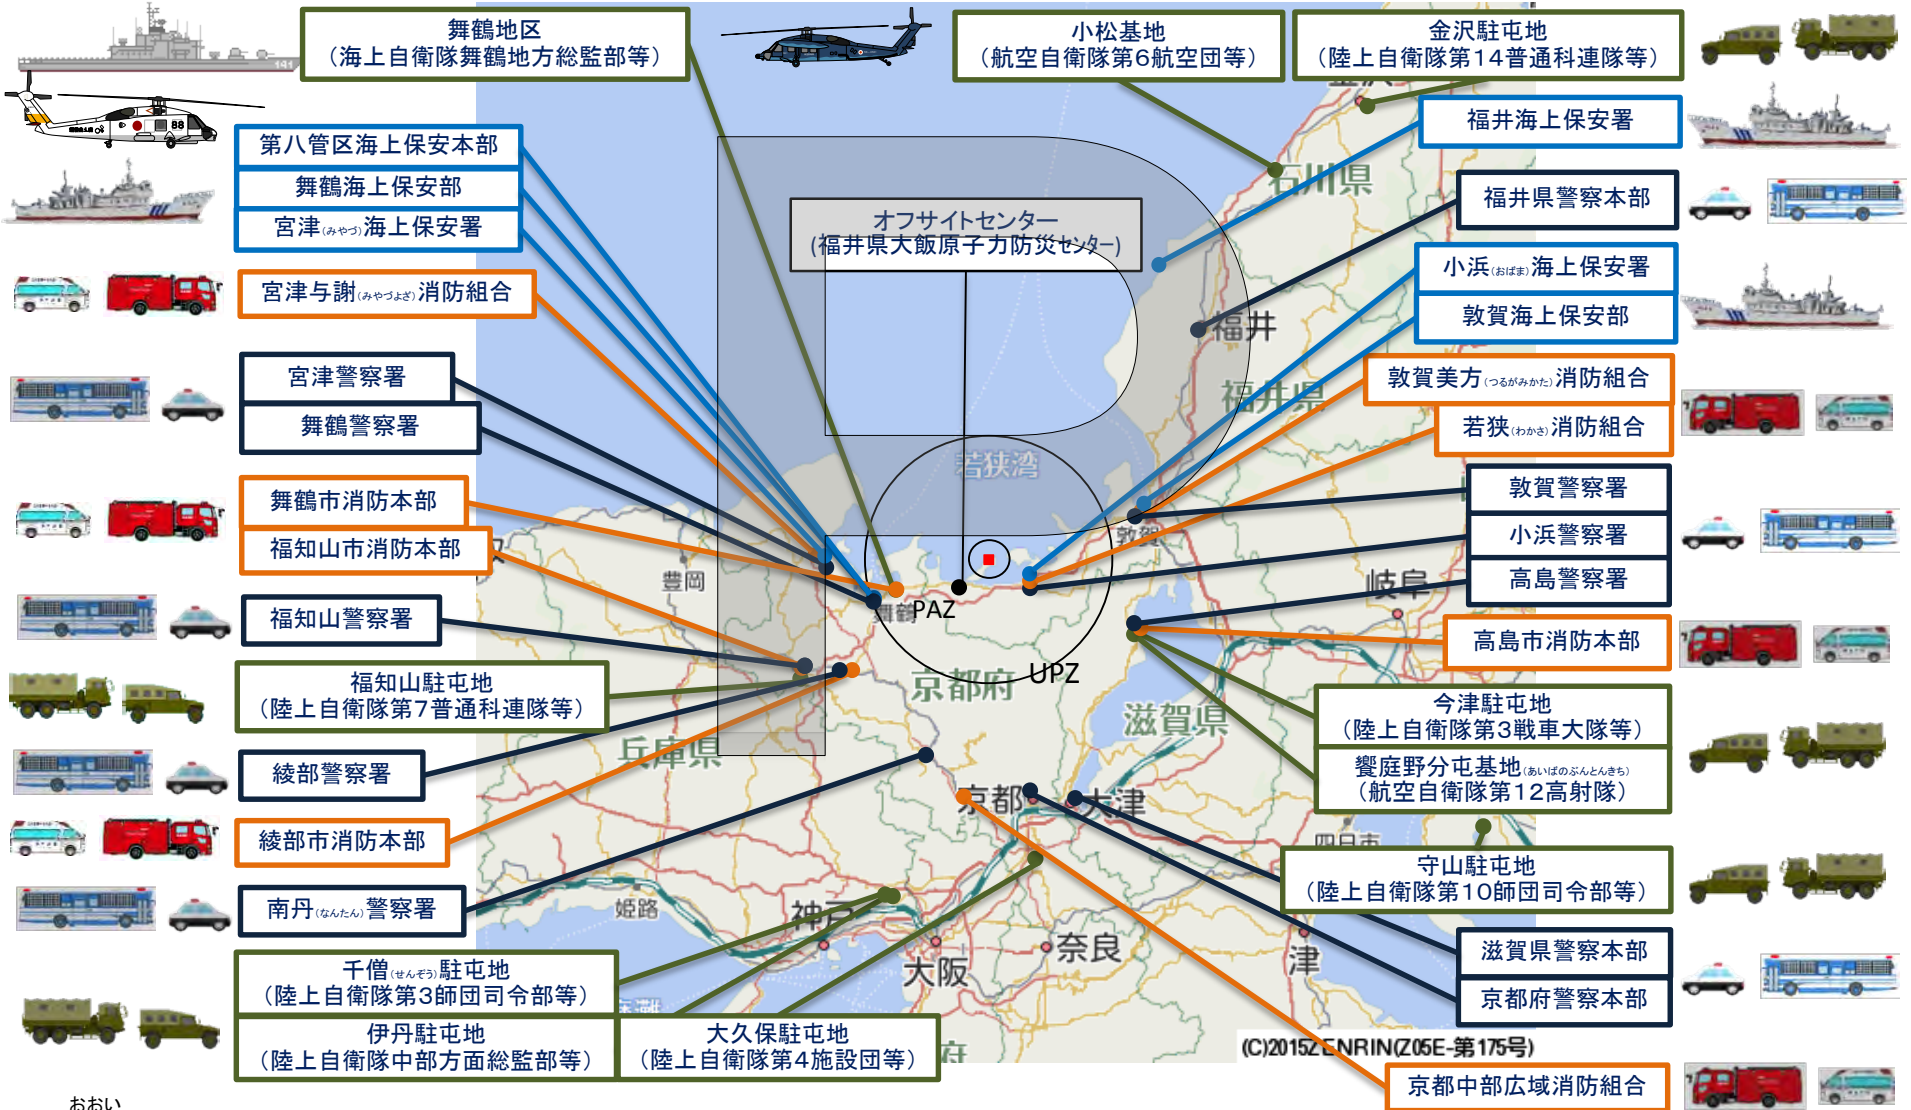

大飯地域周辺の主な実動組織の所在状況

➤ 不測の事態の場合は、福井県、京都府、滋賀県及び関係市町からの要請により、実動組織（警察、消防、海保庁、自衛隊）による各種支援を必要に応じて実施

※大飯地域関係府県、関係市町の地域防災計画を元に策定