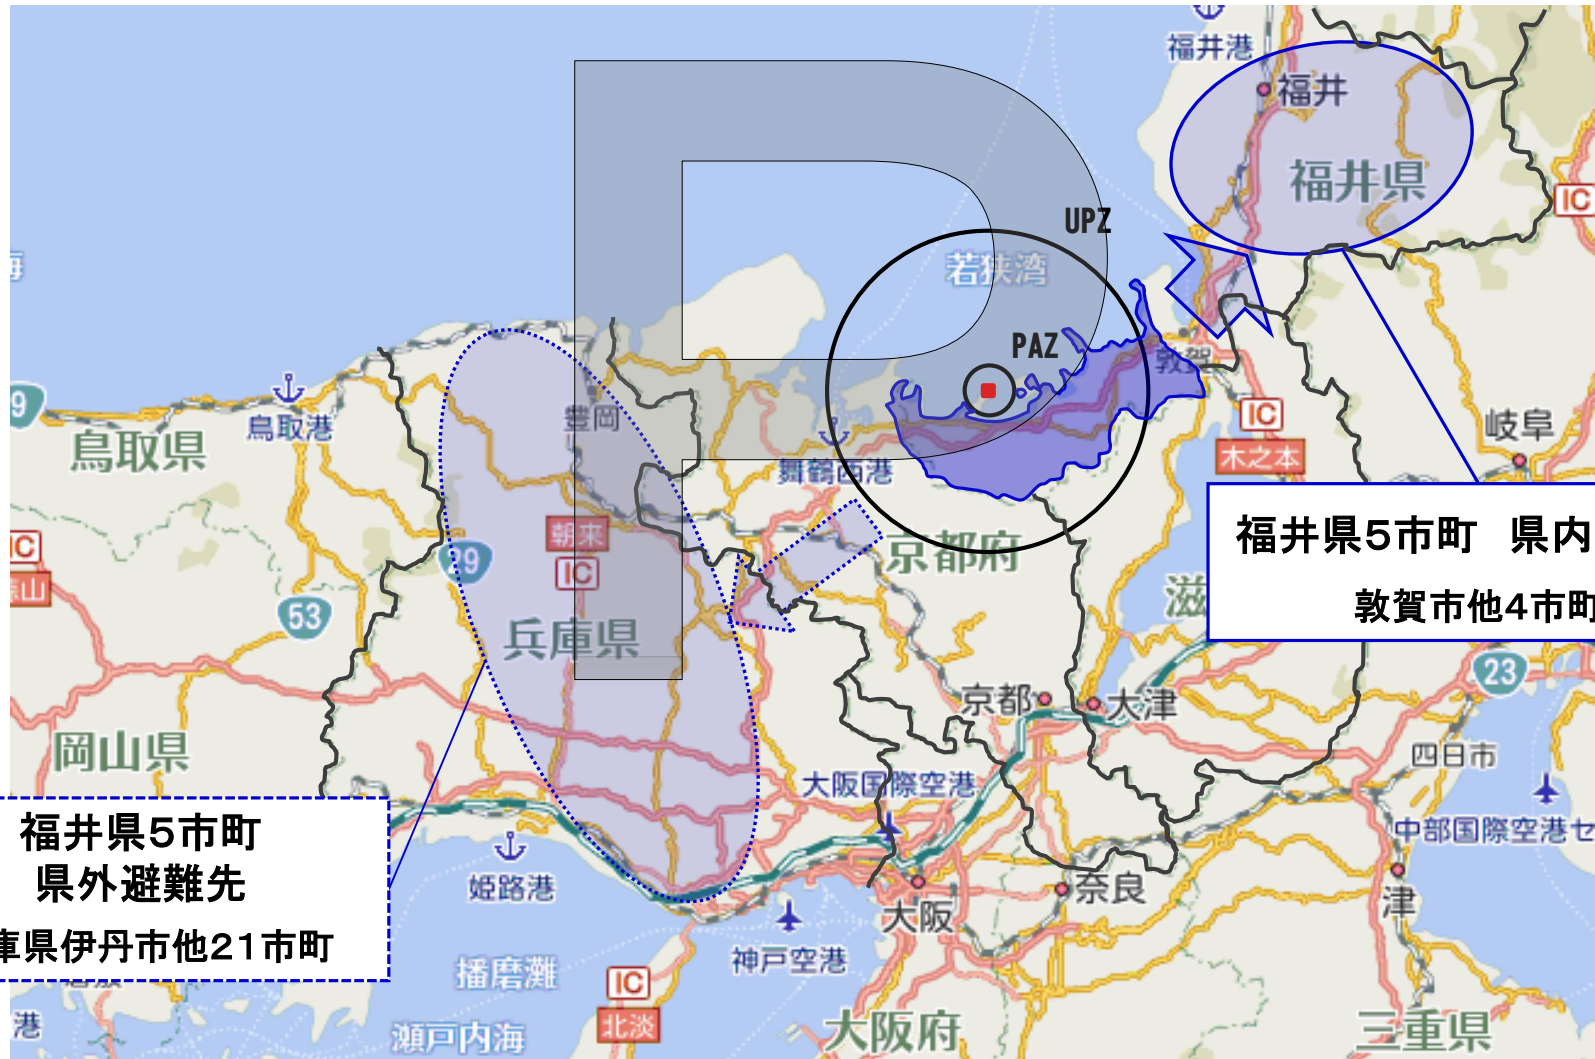

# UPZの福井県内各市町の避難先

- UPZ内にある福井県内各市町の住民の避難先は、福井県内及び県外(兵庫県)において避難先を確保。地域コミュニティの確保と行政支援継続の観点から、県内避難を基本とする。
- 避難先の準備状況、避難先までの道路状況、**気象情報**等により、県内避難できない場合は、県外避難を実施。

福井県5市町 県内避難先  
敦賀市他4市町

福井県5市町  
県外避難先  
兵庫県伊丹市他21市町

# UPZの京都府内各市町の避難先

- UPZ内にある京都府内各市町の住民の避難先は、京都府内及び府外(兵庫県、徳島県)において避難先を確保。
- 避難先を選定する際には、避難先の準備状況、避難先までの道路状況などを考慮して選定。気象情報についても活用。